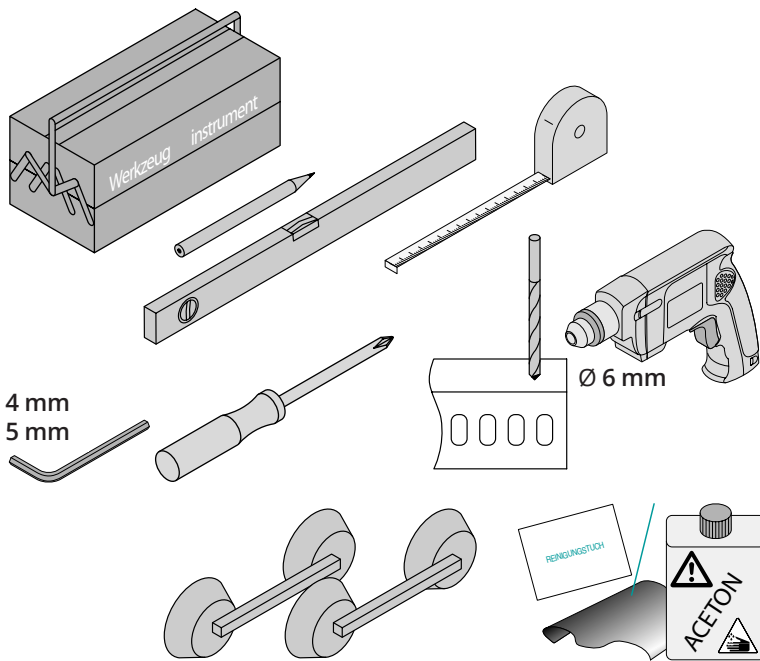

Schmidlin SWING Duschwand

Lieferung / Livraison

Rev. 4/24.01.11 / Z0014431

Kontrolle / Contrôle

Technische Änderungen vorbehalten

Schmidlin SWING Duschwand Montage

Schmidlin SWING Duschwand Montage

Schmidlin SWING Duschwand Montage