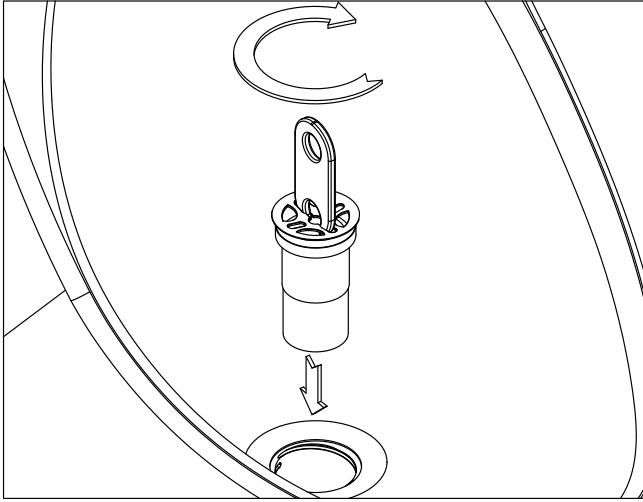

D Neues Hybridventil einsetzen
Insérer la nouvelle fermeture anti-odeur
Put a new a new odor closure