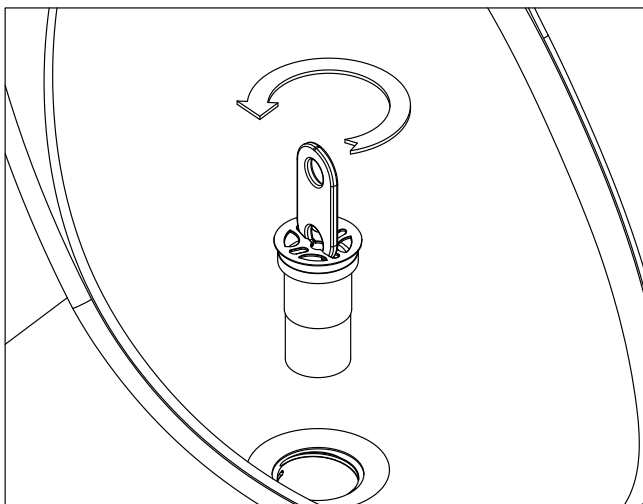

C Hybridventil entfernen und entsorgen
Retirez et jetez la fermeture anti-odeur
Remove and dispose the odor closure