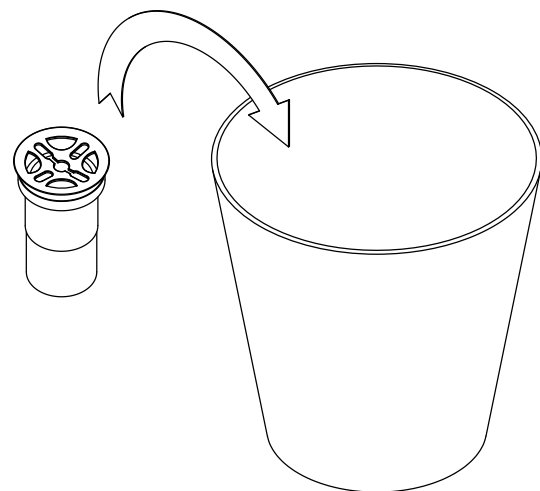

## Schmidlin ECOPUR Hybridventil Schmidlin ECOPUR Fermeture anti-odeur

Lieferumfang  
Livraison  
Delivery

**A** Montageschlüssel in Hybridventil einsetzen  
Insérer la clé de montage dans la fermeture anti-odeur  
Put the assembly key into the odor closure

**B** Schlüssel entgegen dem Uhrzeigersinn drehen  
Tournez la clé dans le sens antihoraire  
Turn the key counterclockwise

**C** Hybridventil entfernen und entsorgen  
Retirez et jetez la fermeture anti-odeur  
Remove and dispose the odor closure