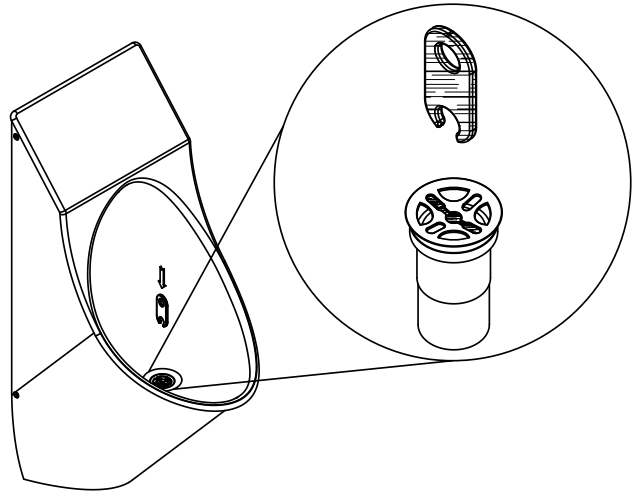

## Schmidlin ECOPUR Hybridventil Schmidlin ECOPUR Fermeture anti-odeur

Lieferumfang  
Livraison  
Delivery

**A** Montageschlüssel in Hybridventil einsetzen  
Insérer la clé de montage dans la fermeture anti-odeur  
Put the assembly key into the odor closure

**B** Schlüssel entgegen dem Uhrzeigersinn drehen  
Tournez la clé dans le sens antihoraire  
Turn the key counterclockwise

**C** Hybridventil entfernen und entsorgen  
Retirez et jetez la fermeture anti-odeur  
Remove and dispose the odor closure