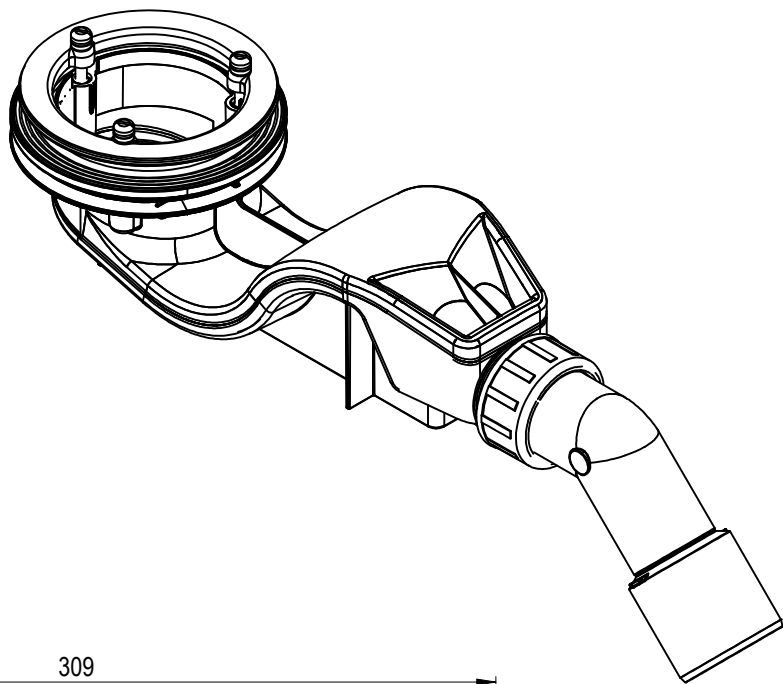

Schmidlin FLOW 50

Ablaufgarnitur / Garniture d'écoulement /
Guarnitura di scarico / Drainage set

109862

Ablaufleistung:
Débit d'évacuation:
Capacità di scarico:
Drainage capacity:

0.55 Liter / Sek.
33 Liter / Min.

Längsschnitt
Coupe longitudinale
Sezione longitudinale
Longitudinal section

Aufsicht
Vue de dessus
Vista dall'alto
Top view