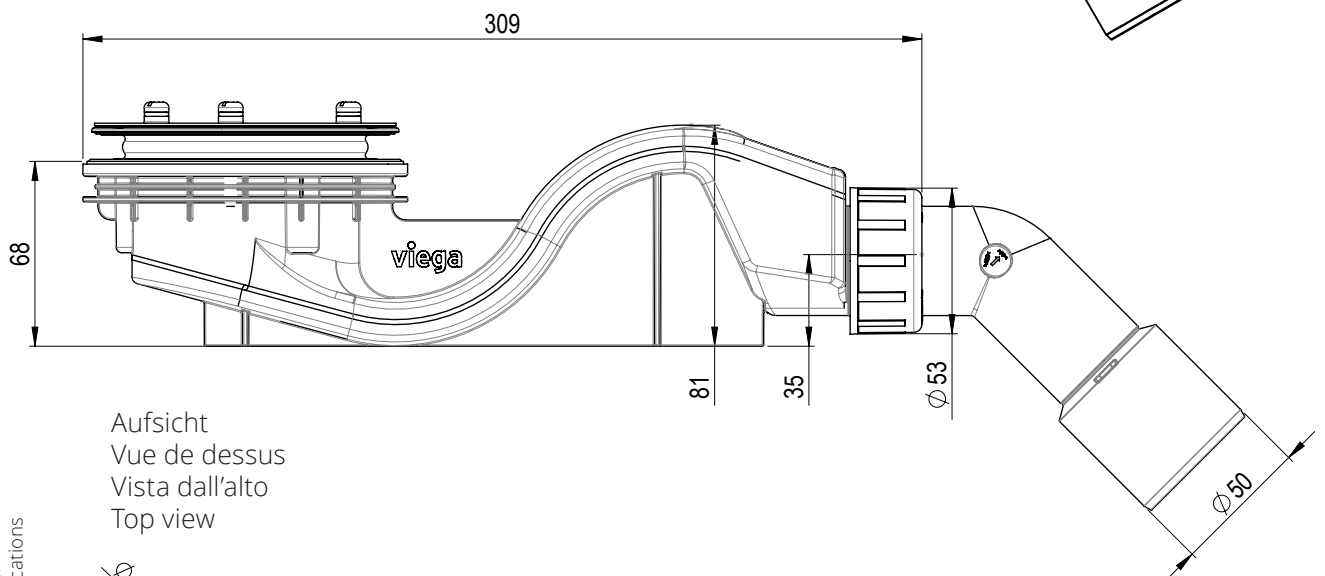

Schmidlin FLOW 50

Ablaufgarnitur / Garniture d'écoulement /
Guarnitura di scarico / Drainage set

109862

Ablaufleistung:
Débit d'évacuation:
Capacità di scarico:
Drainage capacity:

0.55 Liter / Sek.
33 Liter / Min.

Längsschnitt
Coupe longitudinale
Sezione longitudinale
Longitudinal section

Aufsicht
Vue de dessus
Vista dall'alto
Top view