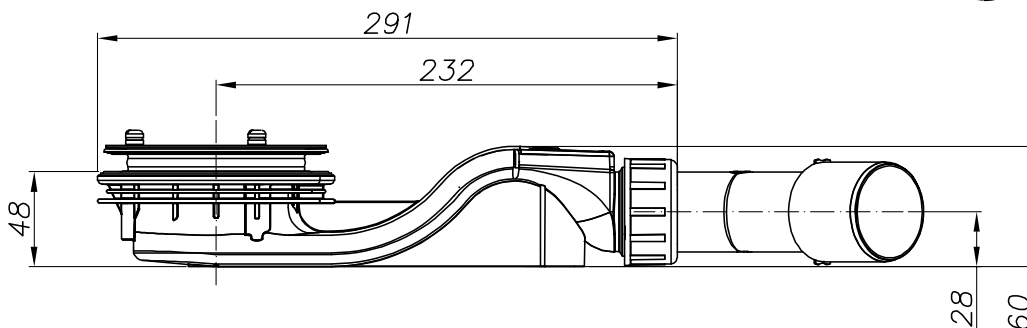

## Schmidlin FLOW 30

Ablaufgarnitur / Garniture d'écoulement /  
Guarnitura di scarico / Drainage set

**109863**

Ablaufleistung:  
Débit d'évacuation:  
Capacità di scarico:  
Drainage capacity:

0.55 Liter / Sek.  
33 Liter / Min.

Längsschnitt  
Coupe longitudinale

Aufsicht  
Vue de dessus