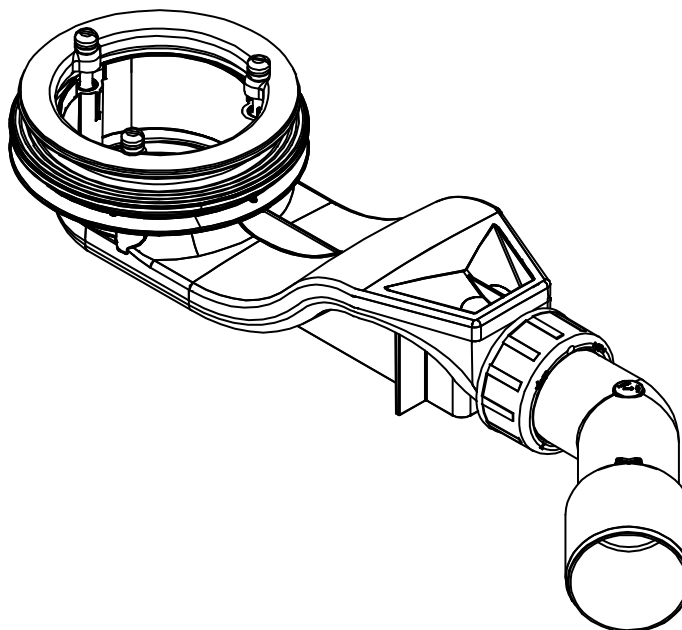

## Schmidlin FLOW 30

Ablaufgarnitur / Garniture d'écoulement /  
Guarnitura di scarico / Drainage set

**109863**

Ablaufleistung:  
Débit d'évacuation:  
Capacità di scarico:  
Drainage capacity:

0.55 Liter / Sek.  
33 Liter / Min.

Längsschnitt  
Coupe longitudinale

Aufsicht  
Vue de dessus