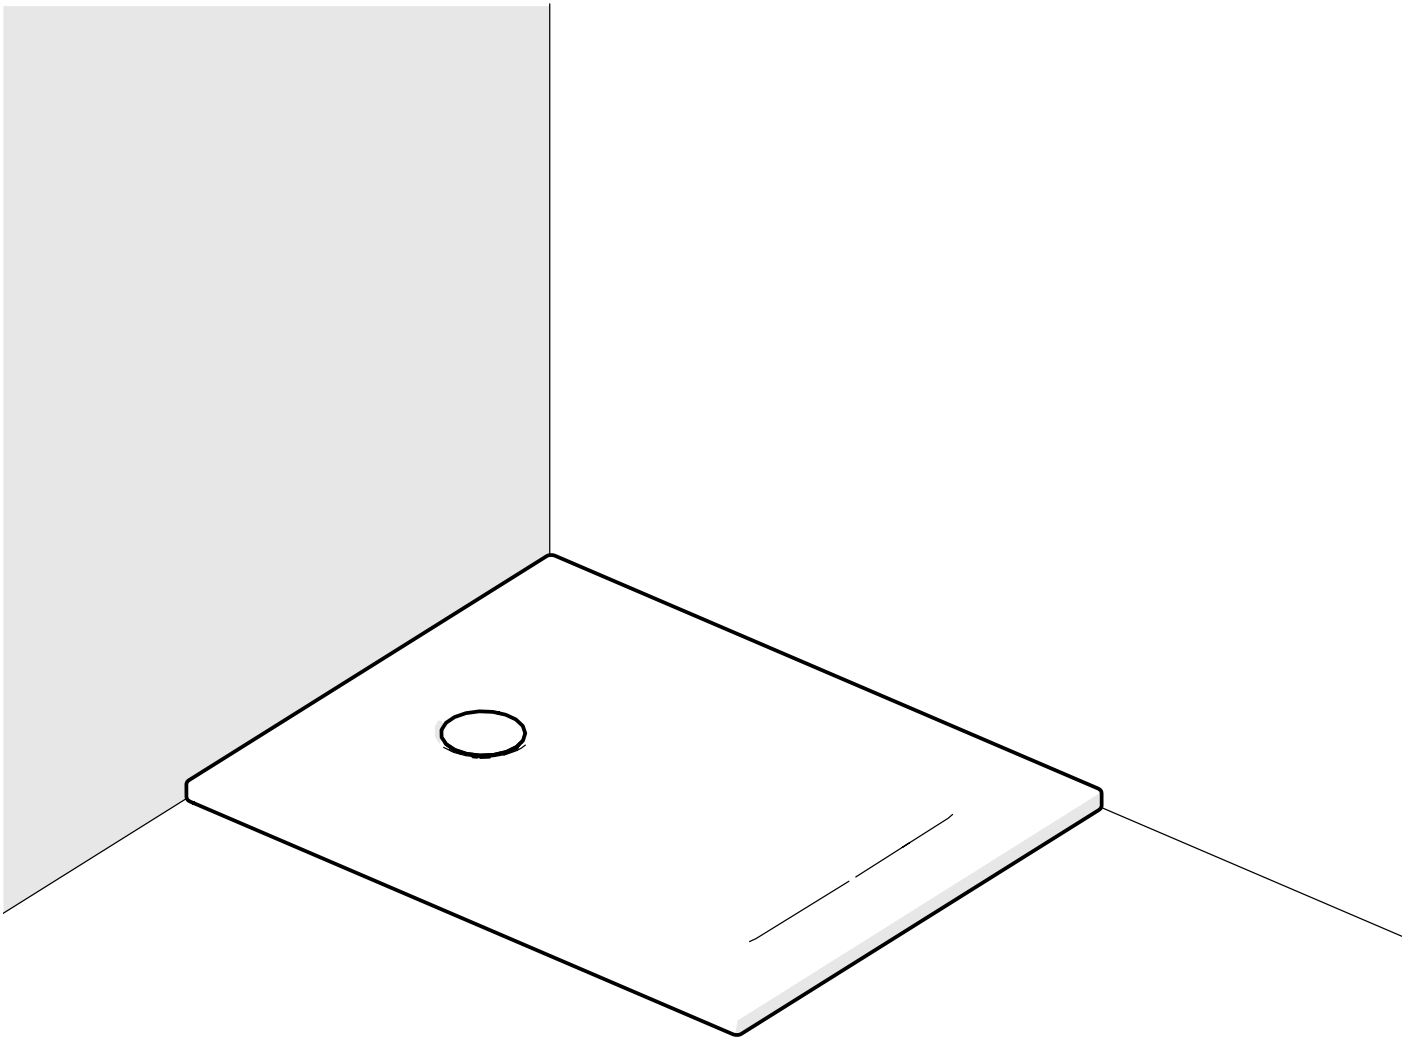

1. **DE** Bei Schäden durch fehlerhaften Einbau übernimmt der Hersteller keine Haftung, Schadens- oder Garantieansprüche.
2. **FR** Le fabricant décline toute responsabilité en cas de dommages résultant d'un montage non conforme.
3. **IT** Il costruttore non risponde né offre garanzie o risarcimenti per danni dovuti a un montaggio errato.
4. **EN** The manufacturer accepts no liability and acknowledges no claims for damages or guarantee claims concerning damages resulting from incorrect installation.