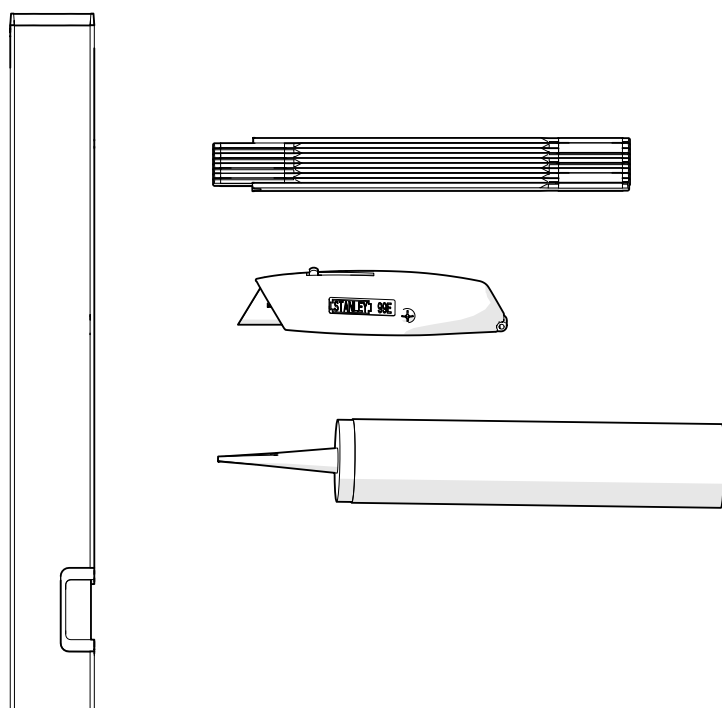

DE Werkzeug
FR Outils
IT Attrezzi
EN Tools