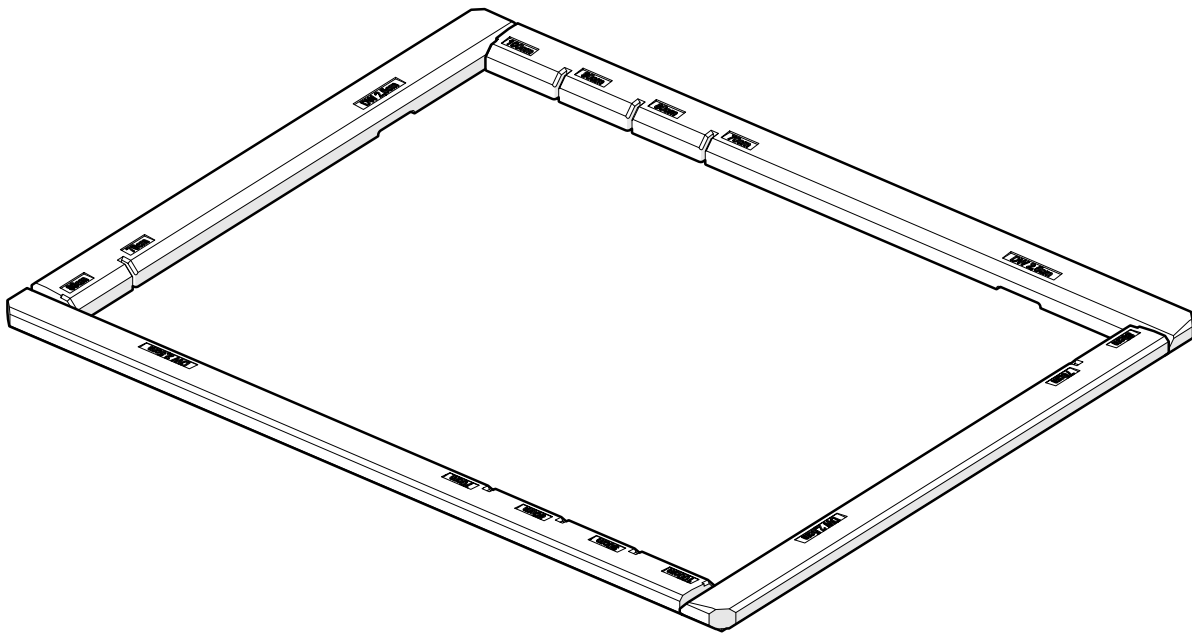

- DE Montageanleitung
- FR Instruction de montage
- IT Istruzioni per il montaggio
- EN Installation instruction

Schmidlin ULTIMO

- DE Duschwannenträger (SIA 181)
- FR Support de douche (SIA 181)
- IT Supporto vasca (SIA 181)
- EN Shower base support (SIA 181)