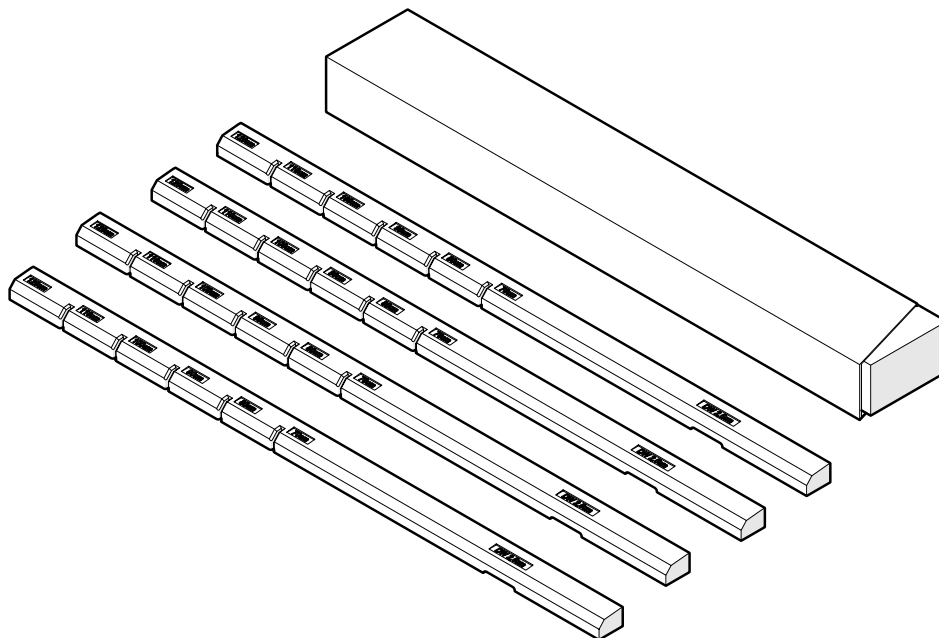

DE Lieferumfang
FR Livraison
IT Consegna
EN Delivery