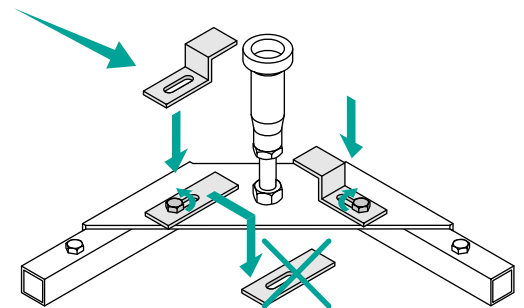

Fusset 8 mit Dichtband 4 m
Set de pieds 8 avec bande d'étanchéité 4 m

Lieferung / Livraison

Montagehöhe
Hauteur de montage

8 - 18 cm

14 - 22 cm

14 - 33 cm

Separat: Schmidlin Duschwannen-Montagerahmen (SIA 181)

Séparément: Schmidlin Cadre de montage pour receveurs de douche (SIA 181)

Für Schmidlin Duschwannen
Pour receveurs de douche Schmidlin

Für Duschwannen Schmidlin CARO
Pour receveurs de douche Schmidlin CARO

Für Duschwannen Schmidlin ECK
Pour receveurs de douche Schmidlin ECK

B Wannen ohne Zargen:
receveurs sans rebords:

- B** Wanne mit Zargen
(nur bei 6,5 cm / 15 cm tiefen Wannen)
receveurs avec rebords:
(seulement pour 6,5 cm / 15 cm profondeur de baignoire)

- E** Wannen ohne Zargen und Wannen mit Zargen 2,5 cm / 3,5 cm:
receveurs sans rebords et revceurs avec rebords 2,5 cm / 3,5 cm

- E** Wannen mit Zargen:
receveurs avec rebords:

Technische Änderungen vorbehalten