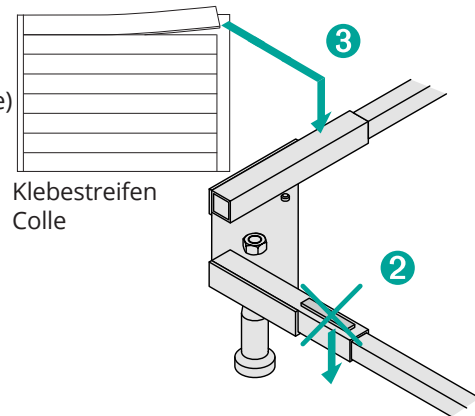

Fusset 8 mit Dichtband 4 m
Set de pieds 8 avec bande d'étanchéité 4 m

Lieferung / Livraison

Montagehöhe
Hauteur de montage

8 - 18 cm

14 - 22 cm

14 - 33 cm

Separat: Schmidlin Duschwannen-Montagerahmen (SIA 181)

Séparément: Schmidlin Cadre de montage pour receveurs de douche (SIA 181)

Für Schmidlin Duschwannen
Pour receveurs de douche Schmidlin

Für Duschwannen Schmidlin CARO
Pour receveurs de douche Schmidlin CARO

Für Duschwannen Schmidlin ECK
Pour receveurs de douche Schmidlin ECK

B Wannen ohne Zargen:
receveurs sans rebords:

- B** Wanne mit Zargen
(nur bei 6,5 cm / 15 cm tiefen Wannen)
receveurs avec rebords:
(seulement pour 6,5 cm / 15 cm profondeur de baignoire)

- E** Wannen ohne Zargen und Wannen mit Zargen 2,5 cm / 3,5 cm:
receveurs sans rebords et revceurs avec rebords 2,5 cm / 3,5 cm

- E** Wannen mit Zargen:
receveurs avec rebords:

Technische Änderungen vorbehalten