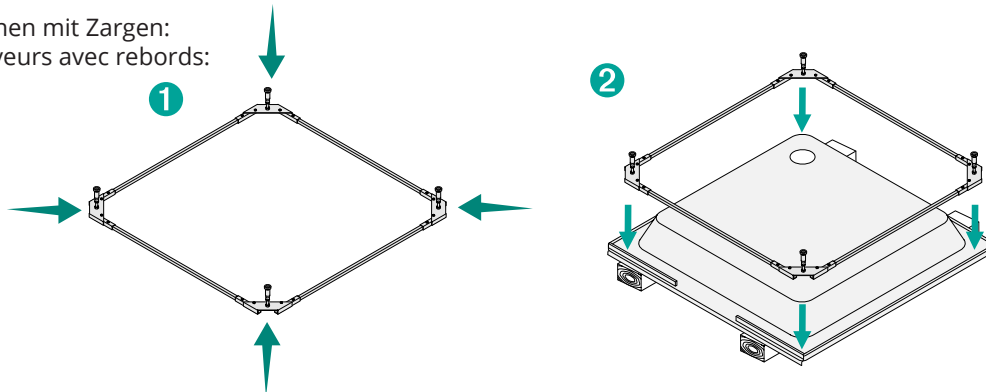

Séparément: Schmidlin Cadre de montage pour receveurs de douche (SIA 181)

Für Schmidlin Duschwannen
Pour receveurs de douche Schmidlin

Für Duschwannen Schmidlin CARO
Pour receveurs de douche Schmidlin CARO

Für Duschwannen Schmidlin ECK
Pour receveurs de douche Schmidlin ECK

B Wannen ohne Zargen:
receveurs sans rebords:

- B** Wanne mit Zargen
(nur bei 6,5 cm / 15 cm tiefen Wannen)
receveurs avec rebords:
(seulement pour 6,5 cm / 15 cm profondeur de baignoire)

- E** Wannen ohne Zargen und Wannen mit Zargen 2,5 cm / 3,5 cm:
receveurs sans rebords et revceurs avec rebords 2,5 cm / 3,5 cm

- E** Wannen mit Zargen:
receveurs avec rebords:

Technische Änderungen vorbehalten