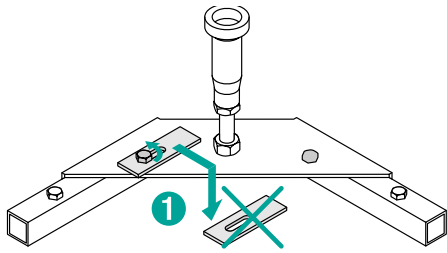

Fusset 8 mit Dichtband 4 m
Set de pieds 8 avec bande d'étanchéité 4 m

Lieferung / Livraison

Montagehöhe
Hauteur de montage

8 - 18 cm

14 - 22 cm

14 - 33 cm

Separat: Schmidlin Duschwannen-Montagerahmen (SIA 181)

Séparément: Schmidlin Cadre de montage pour receveurs de douche (SIA 181)

Für Schmidlin Duschwannen
Pour receveurs de douche Schmidlin

Für Duschwannen Schmidlin CARO
Pour receveurs de douche Schmidlin CARO

Für Duschwannen Schmidlin ECK
Pour receveurs de douche Schmidlin ECK

B Wannen ohne Zargen:
receveurs sans rebords:

- B** Wanne mit Zargen
(nur bei 6,5 cm / 15 cm tiefen Wannen)
receveurs avec rebords:
(seulement pour 6,5 cm / 15 cm profondeur de baignoire)

- E** Wannen ohne Zargen und Wannen mit Zargen 2,5 cm / 3,5 cm:
receveurs sans rebords et revceurs avec rebords 2,5 cm / 3,5 cm

- E** Wannen mit Zargen:
receveurs avec rebords:

Technische Änderungen vorbehalten