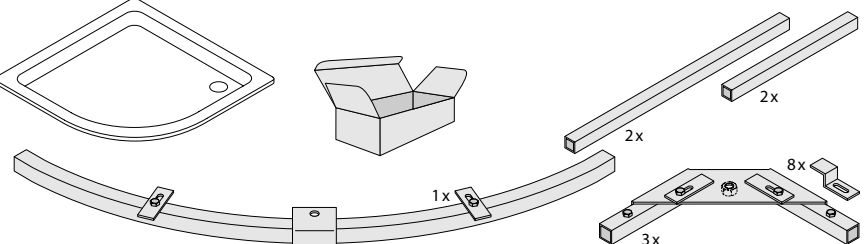

Fusset 8 mit Dichtband 4 m
Set de pieds 8 avec bande d'étanchéité 4 m

Lieferung / Livraison

Montagehöhe
Hauteur de montage

8 - 18 cm

14 - 22 cm

14 - 33 cm

Separat: Schmidlin Duschwannen-Montagerahmen (SIA 181)

Séparément: Schmidlin Cadre de montage pour receveurs de douche (SIA 181)

Für Schmidlin Duschwannen
Pour receveurs de douche Schmidlin

Für Duschwannen Schmidlin CARO
Pour receveurs de douche Schmidlin CARO

Für Duschwannen Schmidlin ECK
Pour receveurs de douche Schmidlin ECK

B Wannen ohne Zargen:
receveurs sans rebords:

- B** Wanne mit Zargen
(nur bei 6,5 cm / 15 cm tiefen Wannen)
receveurs avec rebords:
(seulement pour 6,5 cm / 15 cm profondeur de baignoire)

- E** Wannen ohne Zargen und Wannen mit Zargen 2,5 cm / 3,5 cm:
receveurs sans rebords et revceurs avec rebords 2,5 cm / 3,5 cm

- E** Wannen mit Zargen:
receveurs avec rebords:

Technische Änderungen vorbehalten