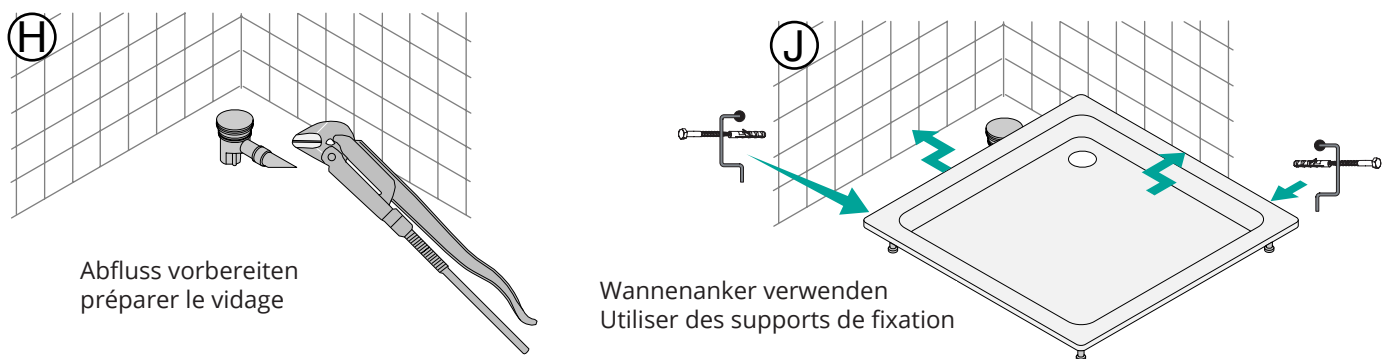

Séparément: Schmidlin Cadre de montage pour receveurs de douche (SIA 181)

Für Schmidlin Duschwannen
Pour receveurs de douche Schmidlin

Für Duschwannen Schmidlin CARO
Pour receveurs de douche Schmidlin CARO

Für Duschwannen Schmidlin ECK
Pour receveurs de douche Schmidlin ECK

B Wannen ohne Zargen:
receveurs sans rebords:

- B** Wanne mit Zargen
(nur bei 6,5 cm / 15 cm tiefen Wannen)
receveurs avec rebords:
(seulement pour 6,5 cm / 15 cm profondeur de baignoire)

- E** Wannen ohne Zargen und Wannen mit Zargen 2,5 cm / 3,5 cm:
receveurs sans rebords et revceurs avec rebords 2,5 cm / 3,5 cm

- E** Wannen mit Zargen:
receveurs avec rebords:

Technische Änderungen vorbehalten