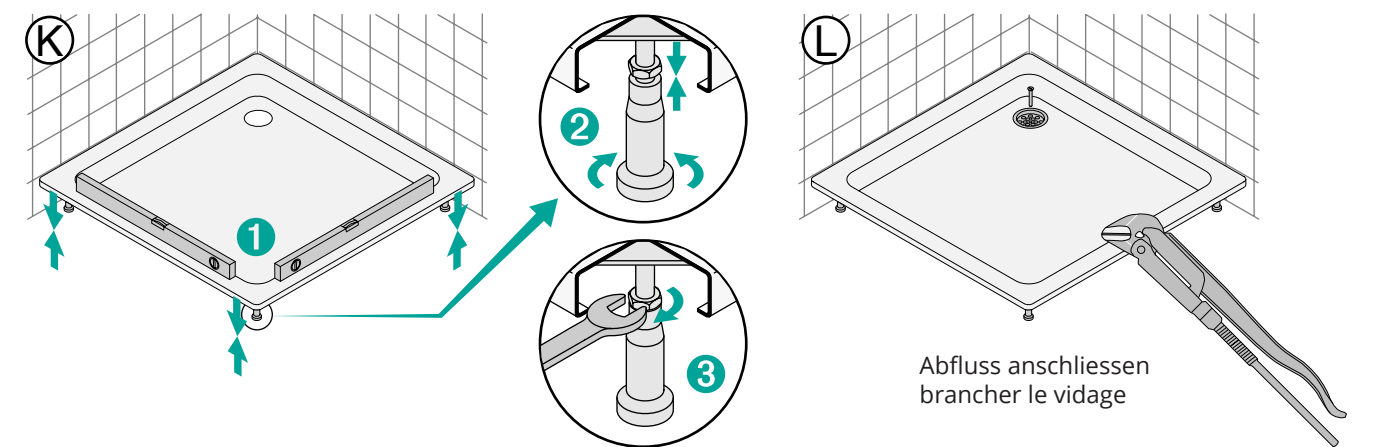

Séparément: Schmidlin Cadre de montage pour receveurs de douche (SIA 181)

Für Schmidlin Duschwannen
Pour receveurs de douche Schmidlin

Für Duschwannen Schmidlin CARO
Pour receveurs de douche Schmidlin CARO

Für Duschwannen Schmidlin ECK
Pour receveurs de douche Schmidlin ECK

B Wannen ohne Zargen:
receveurs sans rebords:

- B** Wanne mit Zargen
(nur bei 6,5 cm / 15 cm tiefen Wannen)
receveurs avec rebords:
(seulement pour 6,5 cm / 15 cm profondeur de baignoire)

- E** Wannen ohne Zargen und Wannen mit Zargen 2,5 cm / 3,5 cm:
receveurs sans rebords et revceurs avec rebords 2,5 cm / 3,5 cm

- E** Wannen mit Zargen:
receveurs avec rebords:

Technische Änderungen vorbehalten