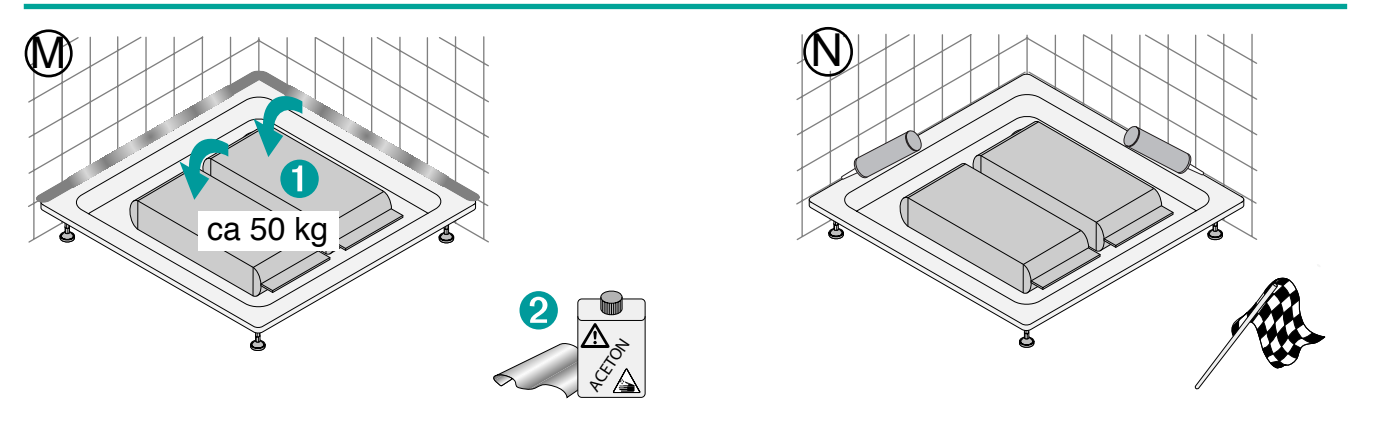

Fusset 8 mit Dichtband 4 m
Set de pieds 8 avec bande d'étanchéité 4 m

Lieferung / Livraison

Montagehöhe
Hauteur de montage

8 - 18 cm

14 - 22 cm

14 - 33 cm

Separat: Schmidlin Duschwannen-Montagerahmen (SIA 181)

Séparément: Schmidlin Cadre de montage pour receveurs de douche (SIA 181)

Für Schmidlin Duschwannen
Pour receveurs de douche Schmidlin

Für Duschwannen Schmidlin CARO
Pour receveurs de douche Schmidlin CARO

Für Duschwannen Schmidlin ECK
Pour receveurs de douche Schmidlin ECK

B Wannen ohne Zargen:
receveurs sans rebords:

- B** Wanne mit Zargen
(nur bei 6,5 cm / 15 cm tiefen Wannen)
receveurs avec rebords:
(seulement pour 6,5 cm / 15 cm profondeur de baignoire)

- E** Wannen ohne Zargen und Wannen mit Zargen 2,5 cm / 3,5 cm:
receveurs sans rebords et revceurs avec rebords 2,5 cm / 3,5 cm

- E** Wannen mit Zargen:
receveurs avec rebords:

Technische Änderungen vorbehalten