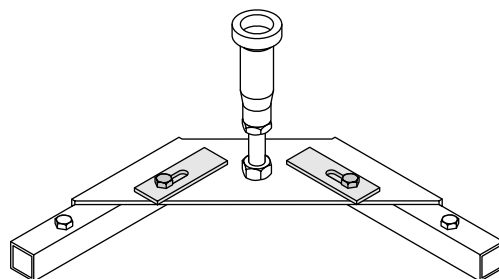

Fusset 8 mit Dichtband 4 m
Set de pieds 8 avec bande d'étanchéité 4 m

Lieferung / Livraison

Montagehöhe
Hauteur de montage

8 - 18 cm

14 - 22 cm

14 - 33 cm

Separat: Schmidlin Duschwannen-Montagerahmen (SIA 181)

Séparément: Schmidlin Cadre de montage pour receveurs de douche (SIA 181)

Für Schmidlin Duschwannen
Pour receveurs de douche Schmidlin

Für Duschwannen Schmidlin CARO
Pour receveurs de douche Schmidlin CARO

Für Duschwannen Schmidlin ECK
Pour receveurs de douche Schmidlin ECK

B Wannen ohne Zargen:
receveurs sans rebords:

- B** Wanne mit Zargen
(nur bei 6,5 cm / 15 cm tiefen Wannen)
receveurs avec rebords:
(seulement pour 6,5 cm / 15 cm profondeur de baignoire)

- E** Wannen ohne Zargen und Wannen mit Zargen 2,5 cm / 3,5 cm:
receveurs sans rebords et revceurs avec rebords 2,5 cm / 3,5 cm

- E** Wannen mit Zargen:
receveurs avec rebords:

Technische Änderungen vorbehalten