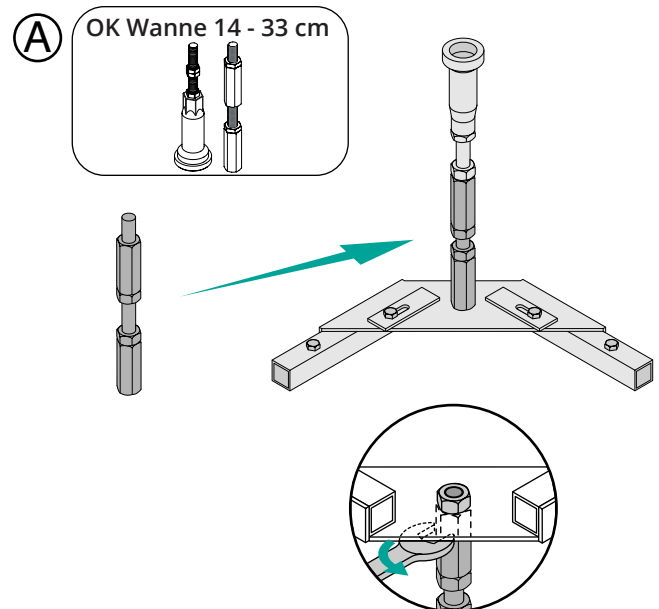

Fusset 8 mit Dichtband 4 m
Set de pieds 8 avec bande d'étanchéité 4 m

Lieferung / Livraison

Montagehöhe
Hauteur de montage

8 - 18 cm

14 - 22 cm

14 - 33 cm

Separat: Schmidlin Duschwannen-Montagerahmen (SIA 181)

Séparément: Schmidlin Cadre de montage pour receveurs de douche (SIA 181)

Für Schmidlin Duschwannen
Pour receveurs de douche Schmidlin

Für Duschwannen Schmidlin CARO
Pour receveurs de douche Schmidlin CARO

Für Duschwannen Schmidlin ECK
Pour receveurs de douche Schmidlin ECK

B Wannen ohne Zargen:
receveurs sans rebords:

- B** Wanne mit Zargen
(nur bei 6,5 cm / 15 cm tiefen Wannen)
receveurs avec rebords:
(seulement pour 6,5 cm / 15 cm profondeur de baignoire)

- E** Wannen ohne Zargen und Wannen mit Zargen 2,5 cm / 3,5 cm:
receveurs sans rebords et revceurs avec rebords 2,5 cm / 3,5 cm

- E** Wannen mit Zargen:
receveurs avec rebords:

Technische Änderungen vorbehalten