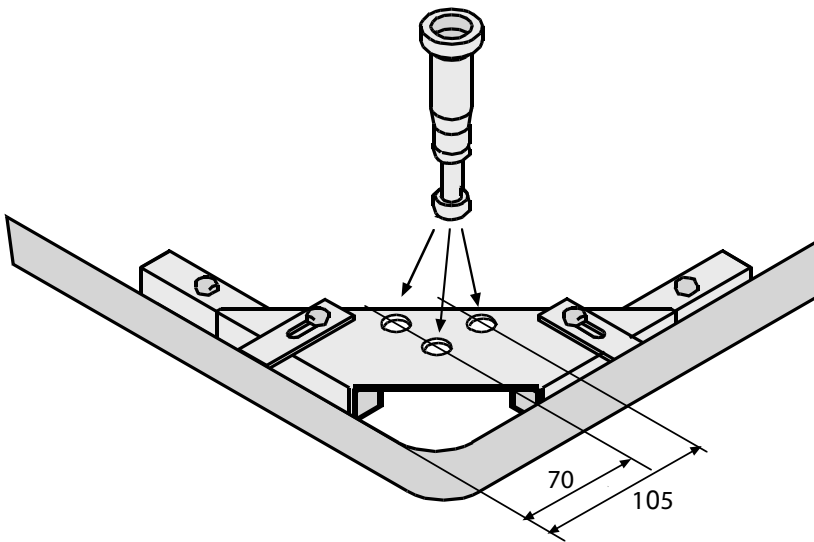

Fusset 8 mit Dichtband 4 m
Set de pieds 8 avec bande d'étanchéité 4 m

Lieferung / Livraison

Montagehöhe
Hauteur de montage

8 - 18 cm

14 - 22 cm

14 - 33 cm

Separat: Schmidlin Duschwannen-Montagerahmen (SIA 181)

Séparément: Schmidlin Cadre de montage pour receveurs de douche (SIA 181)

Für Schmidlin Duschwannen
Pour receveurs de douche Schmidlin

Für Duschwannen Schmidlin CARO
Pour receveurs de douche Schmidlin CARO

Für Duschwannen Schmidlin ECK
Pour receveurs de douche Schmidlin ECK

B Wannen ohne Zargen:
receveurs sans rebords:

- B** Wanne mit Zargen
(nur bei 6,5 cm / 15 cm tiefen Wannen)
receveurs avec rebords:
(seulement pour 6,5 cm / 15 cm profondeur de baignoire)

- E** Wannen ohne Zargen und Wannen mit Zargen 2,5 cm / 3,5 cm:
receveurs sans rebords et revceurs avec rebords 2,5 cm / 3,5 cm

- E** Wannen mit Zargen:
receveurs avec rebords:

Technische Änderungen vorbehalten