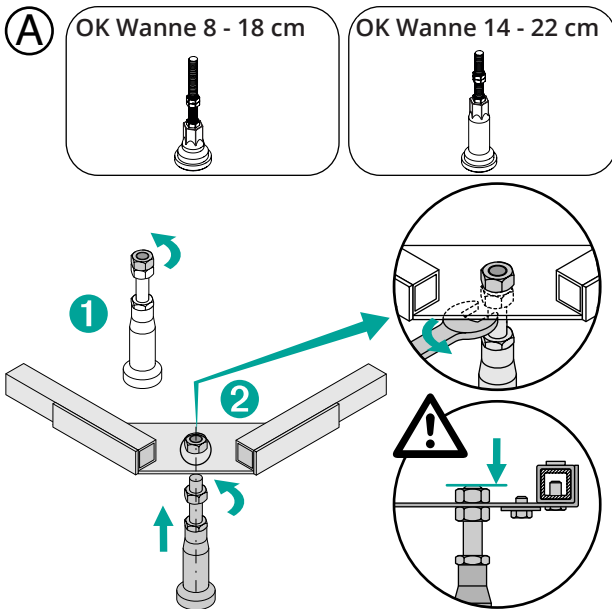

Schmidlin Duschwannen-Montagesystem (SIA 181) Schmidlin Système de montage pour receveurs de douche

Fusset 4 mit Dichtband 4 m
Set de pieds 4 avec bande d'étanchéité 4 m

Fusset 6 mit Dichtband 4 m
Set de pieds 6 avec bande d'étanchéité 4 m

Fusset 8 mit Dichtband 4 m
Set de pieds 8 avec bande d'étanchéité 4 m

Lieferung / Livraison

Montagehöhe
Hauteur de montage

8 - 18 cm

14 - 22 cm

14 - 33 cm

Separat: Schmidlin Duschwannen-Montagerahmen (SIA 181)

Séparément: Schmidlin Cadre de montage pour receveurs de douche (SIA 181)

Für Schmidlin Duschwannen
Pour receveurs de douche Schmidlin

Für Duschwannen Schmidlin CARO
Pour receveurs de douche Schmidlin CARO

Für Duschwannen Schmidlin ECK
Pour receveurs de douche Schmidlin ECK

B Wannen ohne Zargen:
receveurs sans rebords:

- B** Wanne mit Zargen
(nur bei 6,5 cm / 15 cm tiefen Wannen)
receveurs avec rebords:
(seulement pour 6,5 cm / 15 cm profondeur de baignoire)