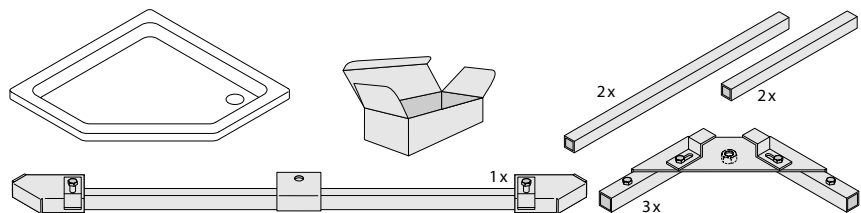

Schmidlin Duschwannen-Montagesystem (SIA 181) Schmidlin Système de montage pour receveurs de douche

Fusset 4 mit Dichtband 4 m
Set de pieds 4 avec bande d'étanchéité 4 m

Fusset 6 mit Dichtband 4 m
Set de pieds 6 avec bande d'étanchéité 4 m

Fusset 8 mit Dichtband 4 m
Set de pieds 8 avec bande d'étanchéité 4 m

Lieferung / Livraison

Montagehöhe
Hauteur de montage

8 - 18 cm

14 - 22 cm

14 - 33 cm

Separat: Schmidlin Duschwannen-Montagerahmen (SIA 181)

Séparément: Schmidlin Cadre de montage pour receveurs de douche (SIA 181)

Für Schmidlin Duschwannen
Pour receveurs de douche Schmidlin

Für Duschwannen Schmidlin CARO
Pour receveurs de douche Schmidlin CARO

- E** Wannen ohne Zargen und Wannen mit Zargen 2,5 cm / 3,5 cm:
receveurs sans rebords et revceurs avec rebords 2,5 cm / 3,5 cm

- E** Wannen mit Zargen:
receveurs avec rebords:

Technische Änderungen vorbehalten