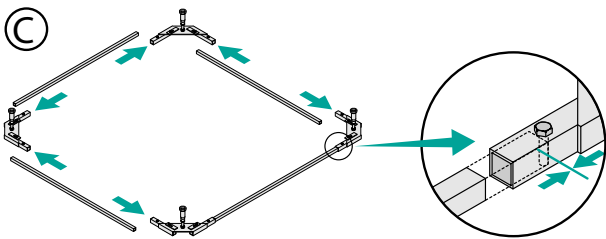

Séparément: Schmidlin Cadre de montage pour receveurs de douche (SIA 181)

Für Schmidlin Duschwannen
Pour receveurs de douche Schmidlin

Für Duschwannen Schmidlin CARO
Pour receveurs de douche Schmidlin CARO

Für Duschwannen Schmidlin ECK
Pour receveurs de douche Schmidlin ECK

B Wannen ohne Zargen:
receveurs sans rebords:

- B** Wanne mit Zargen
(nur bei 6,5 cm / 15 cm tiefen Wannen)
receveurs avec rebords:
(seulement pour 6,5 cm / 15 cm profondeur de baignoire)

- E** Wannen ohne Zargen und Wannen mit Zargen 2,5 cm / 3,5 cm:
receveurs sans rebords et revceurs avec rebords 2,5 cm / 3,5 cm

- E** Wannen mit Zargen:
receveurs avec rebords:

Technische Änderungen vorbehalten