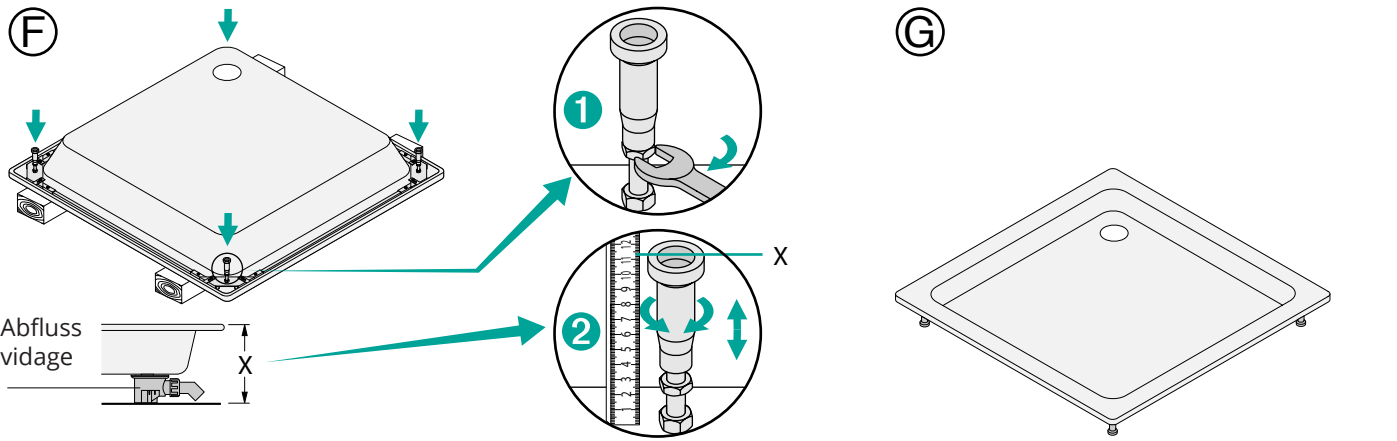

Für Duschwannen Schmidlin ECK
Pour receveurs de douche Schmidlin ECK

B Wannen ohne Zargen:
receveurs sans rebords:

- B** Wanne mit Zargen
(nur bei 6,5 cm / 15 cm tiefen Wannen)
receveurs avec rebords:
(seulement pour 6,5 cm / 15 cm profondeur de baignoire)

- E** Wannen ohne Zargen und Wannen mit Zargen 2,5 cm / 3,5 cm:
receveurs sans rebords et revceurs avec rebords 2,5 cm / 3,5 cm

- E** Wannen mit Zargen:
receveurs avec rebords:

Technische Änderungen vorbehalten