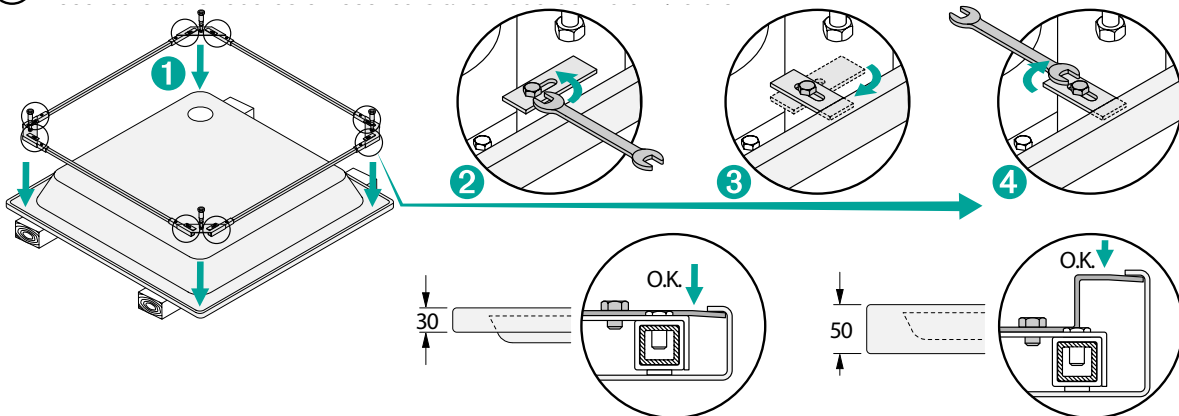

Fusset 8 mit Dichtband 4 m
Set de pieds 8 avec bande d'étanchéité 4 m

Lieferung / Livraison

Montagehöhe
Hauteur de montage

8 - 18 cm

14 - 22 cm

14 - 33 cm

Separat: Schmidlin Duschwannen-Montagerahmen (SIA 181)

Séparément: Schmidlin Cadre de montage pour receveurs de douche (SIA 181)

Für Schmidlin Duschwannen
Pour receveurs de douche Schmidlin

Für Duschwannen Schmidlin CARO
Pour receveurs de douche Schmidlin CARO

Für Duschwannen Schmidlin ECK
Pour receveurs de douche Schmidlin ECK

B Wannen ohne Zargen:
receveurs sans rebords:

- B** Wanne mit Zargen
(nur bei 6,5 cm / 15 cm tiefen Wannen)
receveurs avec rebords:
(seulement pour 6,5 cm / 15 cm profondeur de baignoire)

- E** Wannen ohne Zargen und Wannen mit Zargen 2,5 cm / 3,5 cm:
receveurs sans rebords et revceurs avec rebords 2,5 cm / 3,5 cm

- E** Wannen mit Zargen:
receveurs avec rebords:

Technische Änderungen vorbehalten