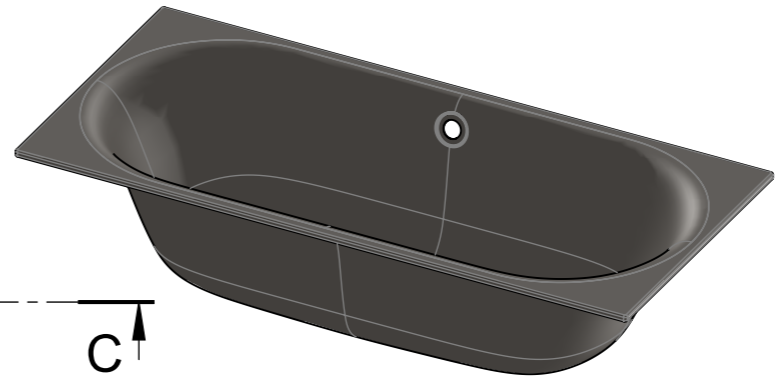

1497-0019		
	mm	inch
L1	1829	72
L2	1778	70
L3	1368	53 7/8
L4	1030	40 1/2
W1	838	33
W2	778	30 3/5
W3	555	21 4/5
W4	280	11
H2	450	17 3/4
H1	20	3/4
H3	77	3

Glazed titanium steel
All Products are manufactured in the same place
and go through the same processes.
Surface materials and steels are identical.

Änderungen a 18.04.2018 LB 72"x33" - - - - - -	Änderungen - - - - - -	Erstellt	13.04.2018	LB	Massstab 1:10
		Geprüft		-	
		Freigegeben		-	
		Auftrags-Nr.			
Ohne sep. Stückliste <input type="checkbox"/> SGVSB Nr. - Sep. Stückliste gleicher Nr. <input type="checkbox"/> ST Nr. - Sep. Stückliste anderer Nr. <input type="checkbox"/> Artikel-Nr. 1497-0019	Status Ursprung Ersatz für	Format A3	Blatt / Anz. 2 / 2		
		Schmidlin RIVA FRAME tub 72"x33" (182,9x83,8)		Zeichnungs-Nr. 01.002.1990	Index a