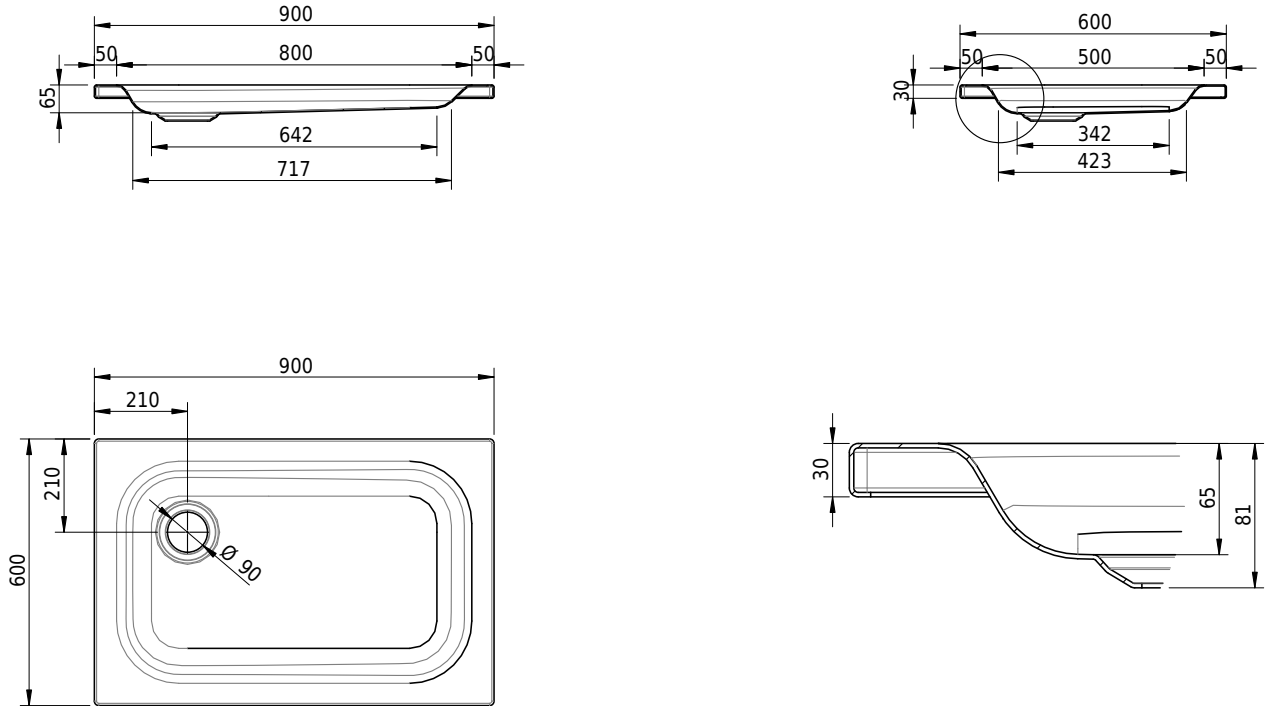

Massskizze

Schmidlin Duschwanne flach (6,5 cm)

90 x 60 x 6.5 cm

Ablaufloch \varnothing 90 mm

Artikel-Nr.: 1001-0001

SGVSB-Nr.: 141125

Gewicht: 17 kg

Optionen

- Farbklasse IV +: I,III,VI,V [FA0_ _ _]
- Mit Zargen [Z_ _ _ _]
- ANTIGLISS PRO
- GLASUR PLUS [OV01]
- Speziallänge -2/+5 cm (beidseitig von -1 bis +2,5cm)
- Scharfkantige Ecke (Radius 5 mm) [EA_ _ 04]
- Geschnittene Ecke [EA_ _ 03]
- Abgerundete Ecke [EA_ _ 02]
- Schürze(n) 75 mm
- Schürze(n) 100 mm
- Schürze(n) Spezialhöhe

Zubehör

- Duschwannen-Fusset 4/6/8 (SIA 181), mit/ohne Dichtband
- Duschwannen-Montagerahmen BASIC (SIA 181)
- Montagesystem Schmidlin OMNIA (SIA 181)
- Schmidlin Zargen-Montagewinkel (SIA 181), Satz (4 Stück)
- Zargengummiprofil