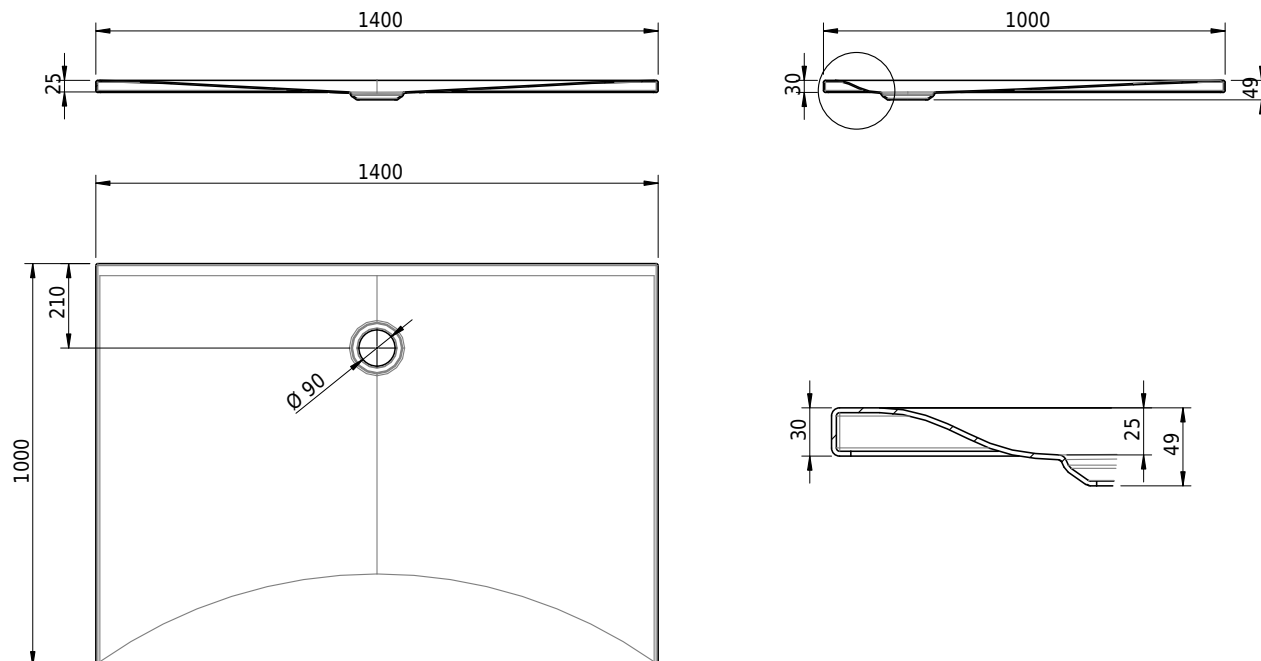

Massskizze

Schmidlin VIVA

140 x 100 x 2.5 cm

Ablaufloch Ø 90 mm, Eckradius 5 mm

Artikel-Nr.: 1007-0001

SGVSB-Nr.: 146345

ST-Nr.: 1311873.100

Gewicht: 38 kg