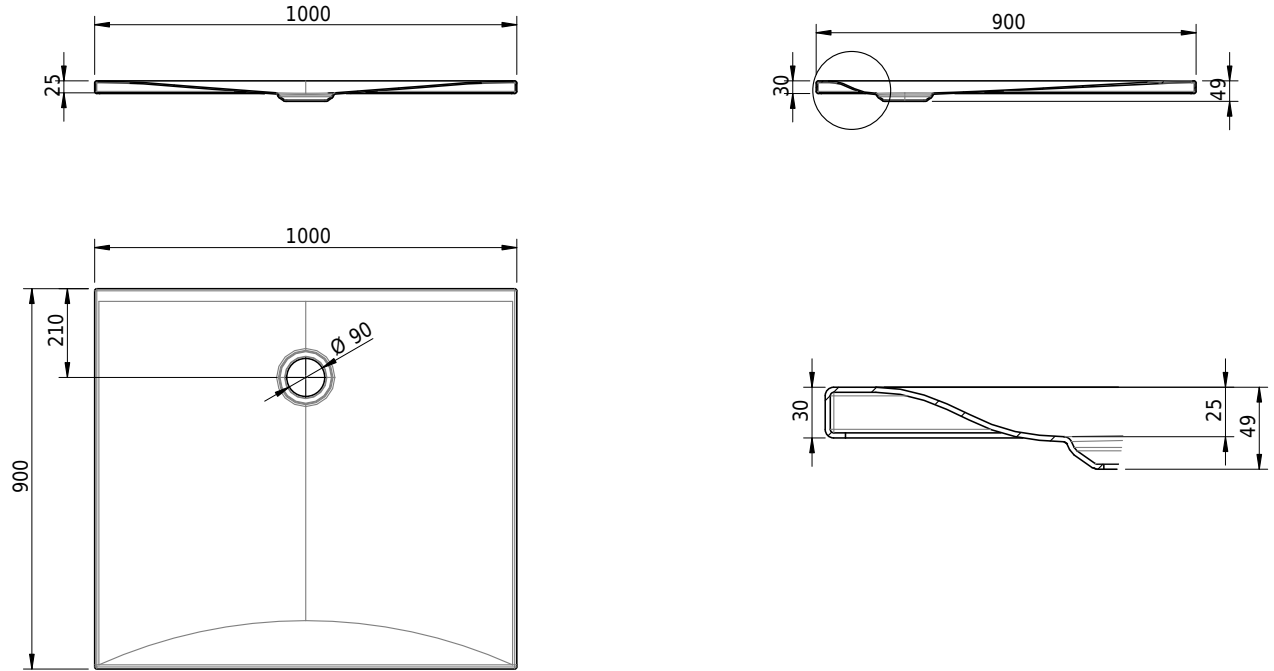

Massskizze

Schmidlin VIVA

100 x 90 x 2.5 cm

Ablaufloch Ø 90 mm, Eckradius 5 mm

Artikel-Nr.: 1009-0001

SGVSB-Nr.: 146339

ST-Nr.: 1311863.100

Gewicht: 29 kg