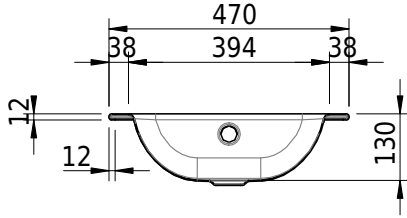

Massskizze

Schmidlin CONTURA Einlegebecken

47 x 45 x 1 cm

mit Überlauf, inkl. Befestigungszubehör, inkl. Überlaufgarnitur verchromt

Artikel-Nr.: 1013-0001

SGVSB-Nr.: 233380.242

Gewicht: 6 kg

Optionen