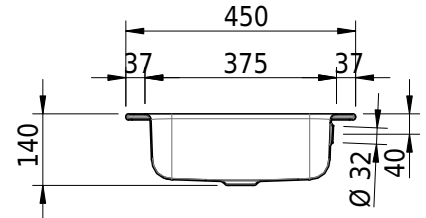

Massskizze

Schmidlin CONTURA Einlegebecken

47 x 45 x 1 cm

mit Überlauf, inkl. Befestigungszubehör, inkl. Überlaufgarnitur verchromt

Artikel-Nr.: 1013-0001

SGVSB-Nr.: 233380.242

Gewicht: 6 kg

Optionen

- Farbklasse IV +: I,III,VI,V [FA0_ _ _]
- Ohne Überlaufloch [UL0]
- GLASUR PLUS [OV01]
- Lochbohrung für Schmidlin Seifenspender [SSP02]
- Spezialanfertigung
- Schmidlin GreenSteel

Zubehör

- Schmidlin Seifenspender
- Verstärkungsflansch für Armaturenmontage