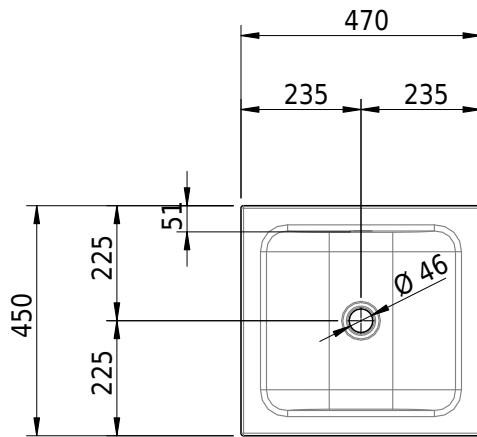

Massskizze

Schmidlin CONTURA Einlegebecken

47 x 45 x 1 cm

mit Überlauf, inkl. Befestigungszubehör, inkl. Überlaufgarnitur verchromt

Artikel-Nr.: 1013-0001

SGVSB-Nr.: 233380.242

Gewicht: 6 kg

Optionen