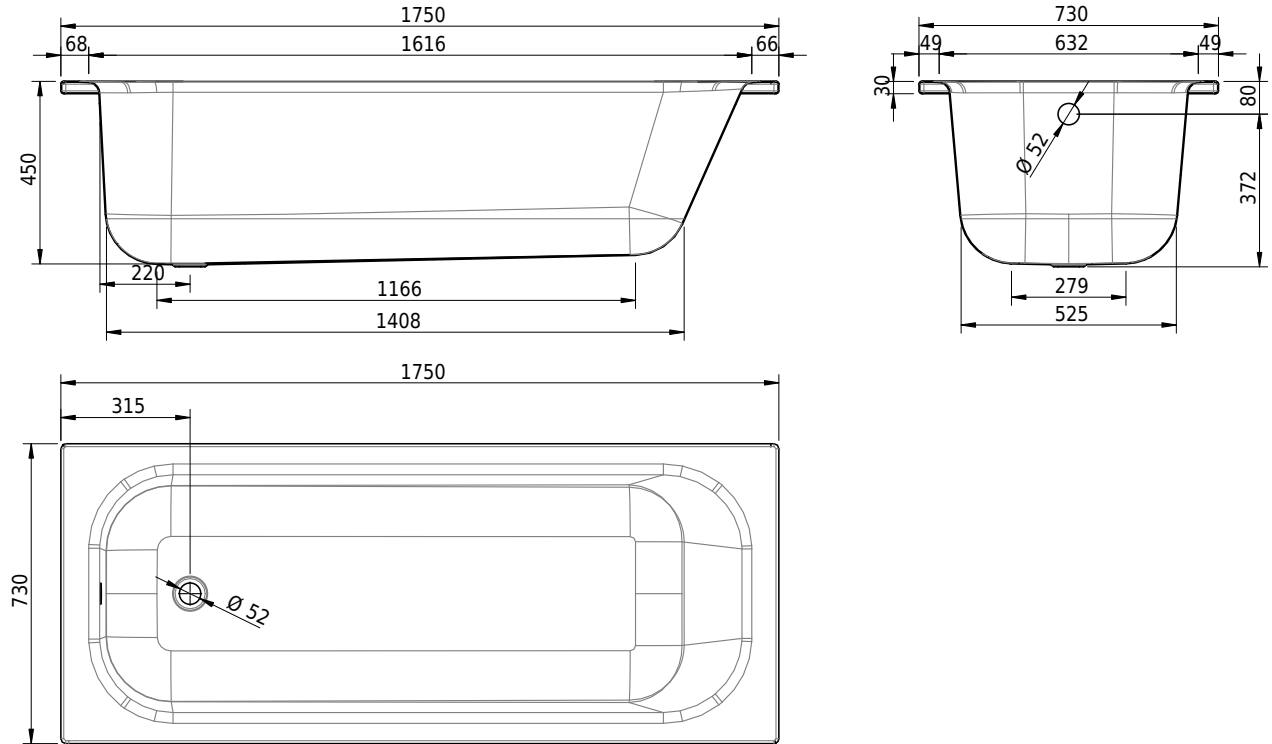

Massskizze

Schmidlin NORM CLASSIC

175 x 73 x 45 cm

Randhöhe 30 mm

Artikel-Nr.: 1016-0001

SGVSB-Nr.: 113161

Gewicht: 53 kg

Nutzzinhalt*: 155 l