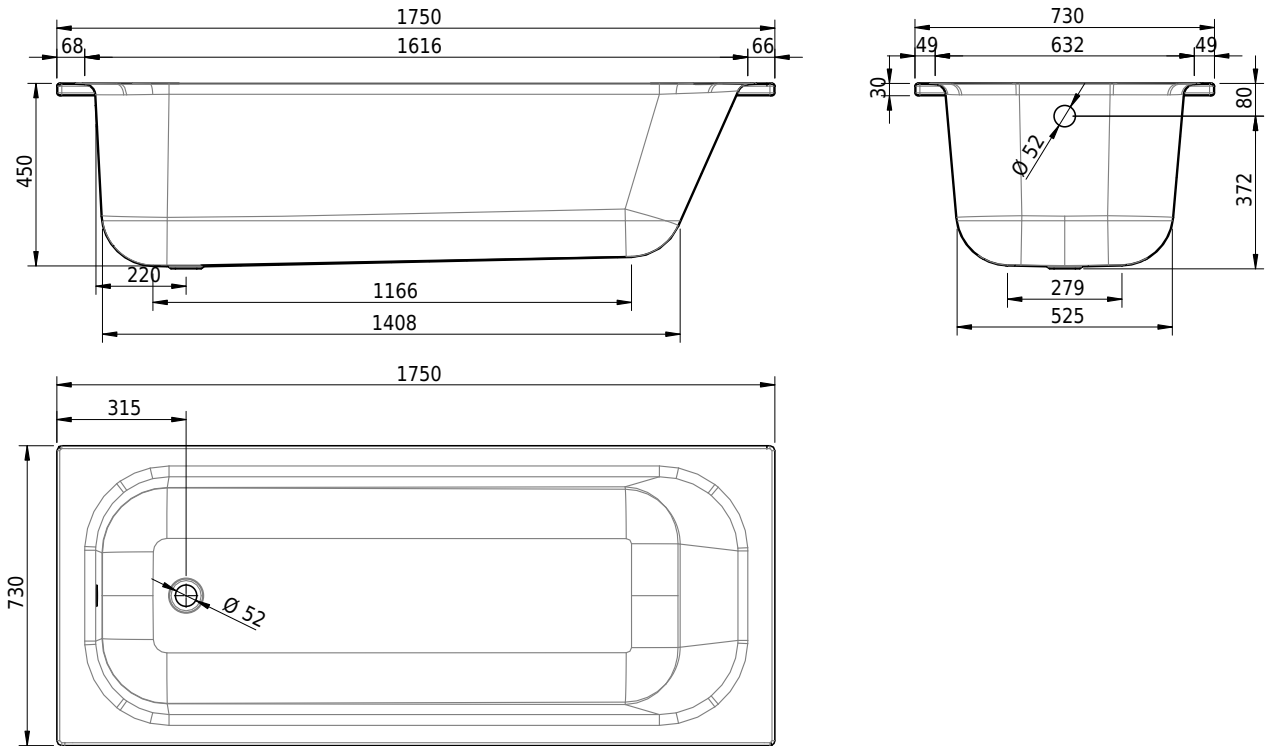

Massskizze

Schmidlin NORM CLASSIC

175 x 73 x 45 cm

Randhöhe 30 mm

Artikel-Nr.: 1016-0001

SGVSB-Nr.: 113161

Gewicht: 53 kg

Nutzzinhalt*: 155 l