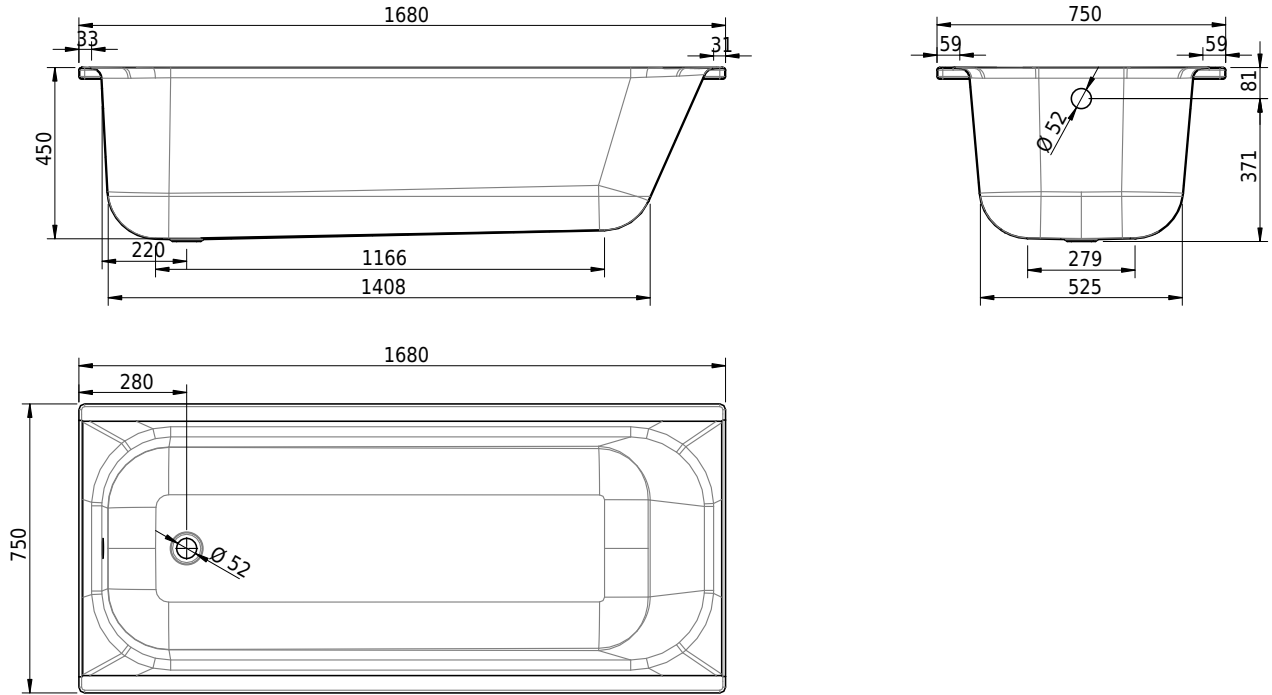

# Schmidlin NORM CLASSIC

168 x 75 x 45 cm

Randhöhe 30 mm

Artikel-Nr.: 1017-0001    SGVSB-Nr.: 111046    ST-Nr.: 1111114.100    Gewicht: 45 kg    Nutzinhalt\*: 155 l