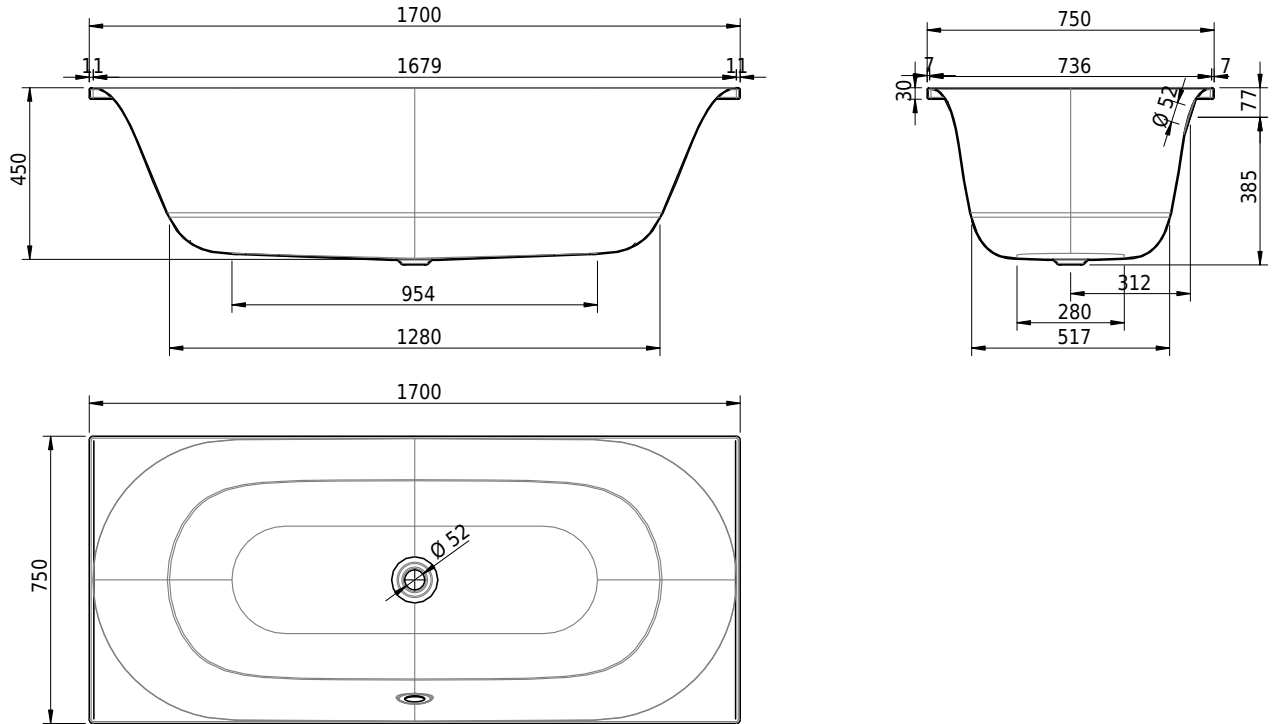

# Schmidlin RIVA

170 x 75 x 45 cm

Randhöhe 30 mm

Artikel-Nr.: 1018-0001    SGVSB-Nr.: 111287    ST-Nr.: 1111526.100    Gewicht: 48 kg    Nutzinhalt\*: 150 l