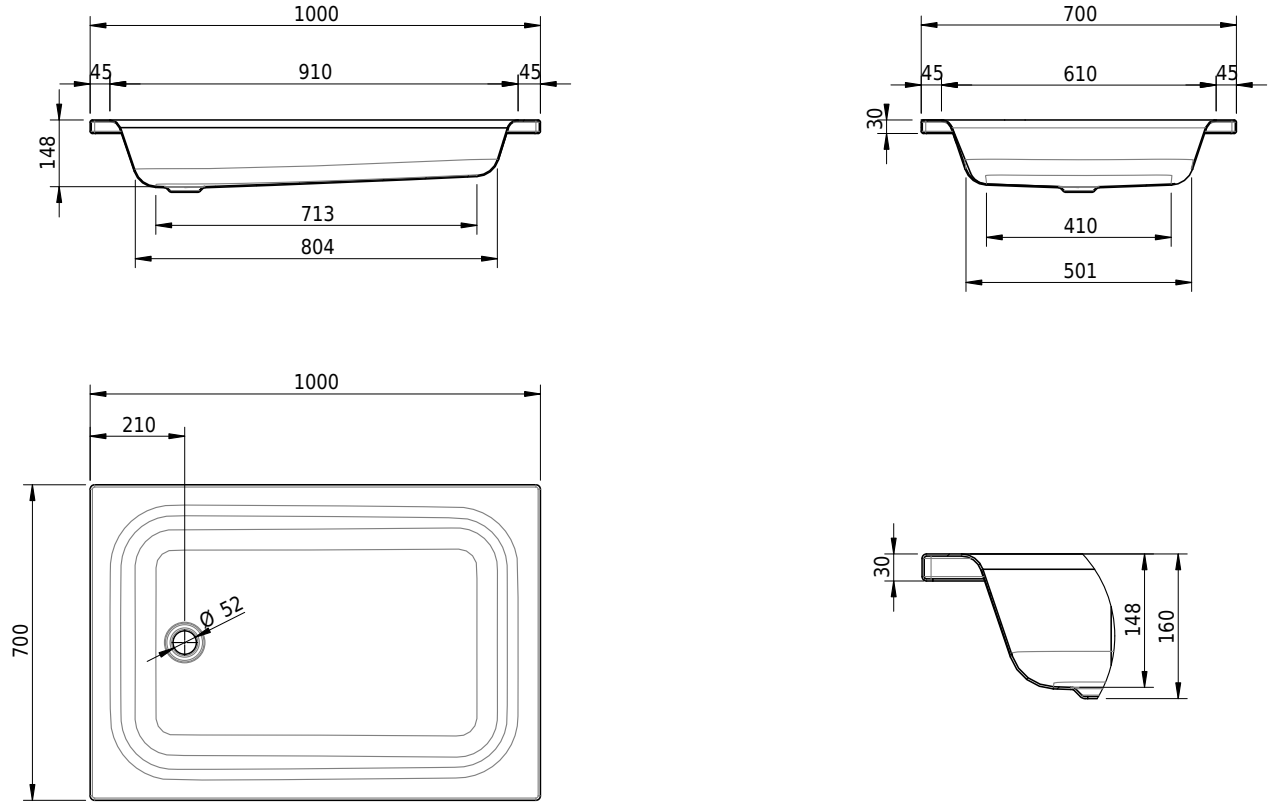

Massskizze

Schmidlin Duschwanne tief (15 cm)

100 x 70 x 15 cm

Ablaufloch ø 52 mm

Artikel-Nr.: 1019-0001 SGVSB-Nr.: 141013 ST-Nr.: 1311264.100 Gewicht: 23 kg

Optionen

- Farbklasse IV +: I,III,VI,V [FA0_ _ _]
- Mit Zargen [Z_ _ _ _]
- ANTIGLISS PRO
- GLASUR PLUS [OV01]
- Speziallänge -2/+5 cm (beidseitig von -1 bis +2,5cm)
- Scharfkantige Ecke (Radius 5 mm) [EA_ _ 04]
- Geschnittene Ecke [EA_ _ 03]
- Abgerundete Ecke [EA_ _ 02]
- Schürze(n) 200 mm
- Schürze(n) Spezialhöhe
- Ablaufloch 90 mm [AG90]
- Spezialanfertigung

Zubehör

- Duschwannen-Fusset 4/6/8 (SIA 181), mit/ohne Dichtband
- Duschwannen-Montagerahmen BASIC (SIA 181)
- Schmidlin Zargen-Montagewinkel (SIA 181), Satz (4 Stück)
- Zargengummiprofil

Ab- und Überlaufgarnituren