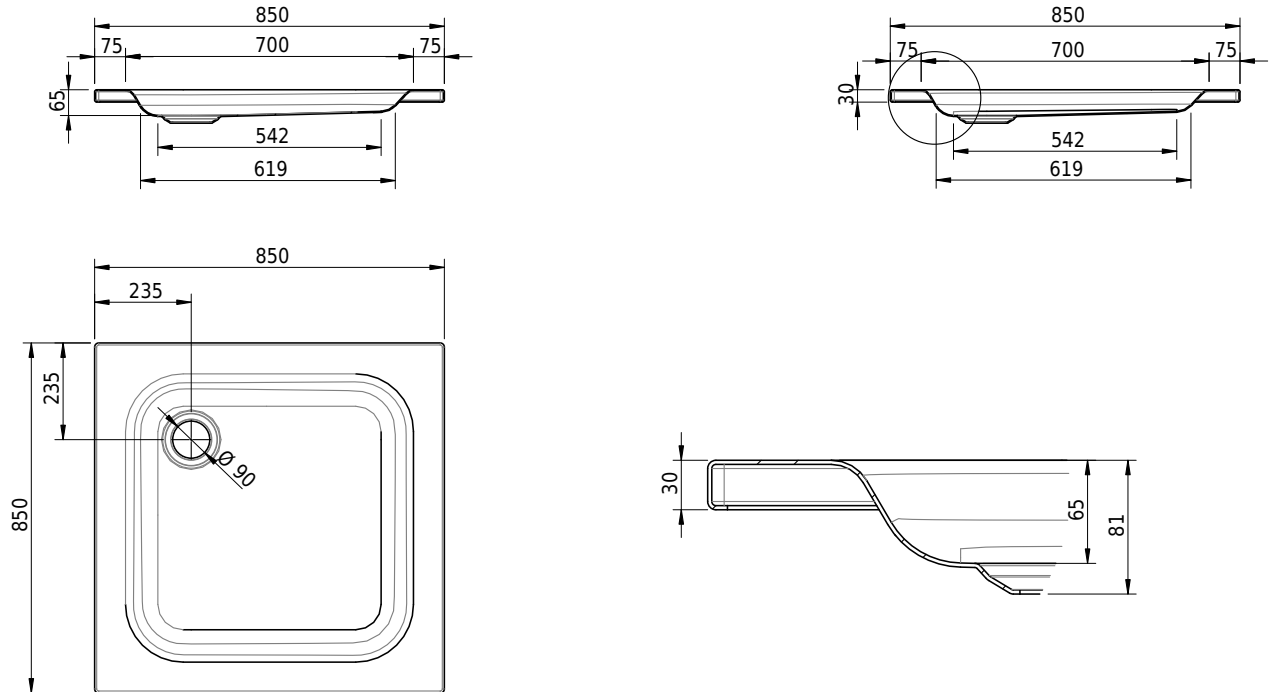

Massskizze

Schmidlin Duschwanne flach (6,5 cm)

85 x 85 x 6.5 cm

Ablaufloch \varnothing 90 mm

Artikel-Nr.: 1020-0001

SGVSB-Nr.: 141615

Gewicht: 19 kg

Optionen

- Farbklasse IV +: I,III,VI,V [FA0_ _ _]
- Mit Zargen [Z_ _ _ _]
- ANTIGLISS PRO
- GLASUR PLUS [OV01]
- Speziallänge -2/+5 cm (beidseitig von -1 bis +2,5cm)
- Scharfkantige Ecke (Radius 5 mm) [EA_ _ 04]
- Geschnittene Ecke [EA_ _ 03]
- Abgerundete Ecke [EA_ _ 02]
- Schürze(n) 75 mm
- Schürze(n) 100 mm
- Schürze(n) Spezialhöhe

Zubehör

- Duschwannen-Fusset 4/6/8 (SIA 181), mit/ohne Dichtband
- Duschwannen-Montagerahmen BASIC (SIA 181)
- Montagesystem Schmidlin OMNIA (SIA 181)
- Schmidlin Zargen-Montagewinkel (SIA 181), Satz (4 Stück)
- Zargengummiprofil