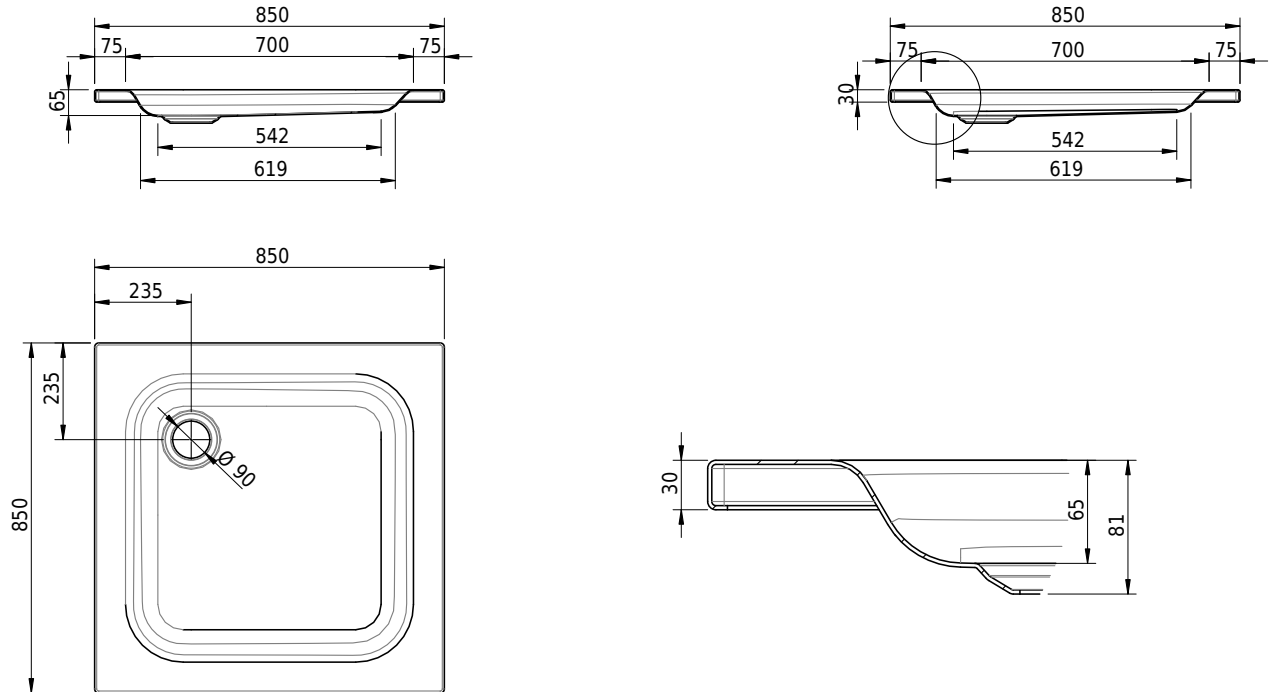

Massskizze

Schmidlin Duschwanne flach (6,5 cm)

85 x 85 x 6.5 cm

Ablaufloch $\varnothing$ 90 mm

Artikel-Nr.: 1020-0001

SGVSB-Nr.: 141615

Gewicht: 19 kg

Optionen

- Farbklasse IV +: I,III,VI,V [FA0_ _ _]
- Mit Zargen [Z_ _ _ _]
- ANTIGLISS PRO
- GLASUR PLUS [OV01]
- Speziallänge -2/+5 cm (beidseitig von -1 bis +2,5cm)
- Scharfkantige Ecke (Radius 5 mm) [EA_ _ 04]
- Geschnittene Ecke [EA_ _ 03]
- Abgerundete Ecke [EA_ _ 02]
- Schürze(n) 75 mm
- Schürze(n) 100 mm
- Schürze(n) Spezialhöhe

Zubehör

- Duschwannen-Fusset 4/6/8 (SIA 181), mit/ohne Dichtband
- Duschwannen-Montagerahmen BASIC (SIA 181)
- Montagesystem Schmidlin OMNIA (SIA 181)
- Schmidlin Zargen-Montagewinkel (SIA 181), Satz (4 Stück)
- Zargengummiprofil

Ab- und Überlaufgarnituren

- Ablaufgarnitur Schmidlin FLOW 30
- Ablaufgarnitur Schmidlin FLOW 50
- Ablaufgarnitur Schmidlin VERTICAL
- Ablaufgarnitur Viega Tempoplex
- Ablaufgarnitur Viega Tempoplex Plus