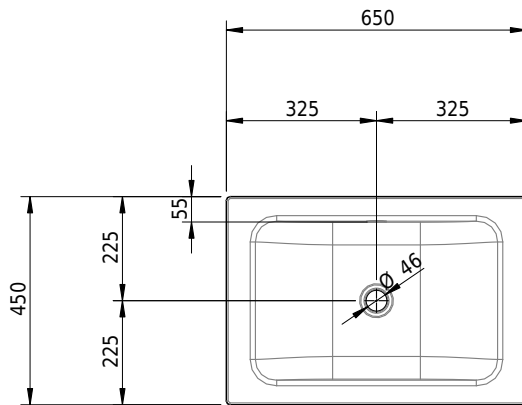

Massskizze

Schmidlin CONTURA Aufsatzbecken

65 x 45 x 6 cm

mit Überlauf, inkl. Befestigungszubehör, inkl. Überlaufgarnitur verchromt

Artikel-Nr.: 1021-0001

SGVSB-Nr.: 233372.242

ST-Nr.: 3131847.100

Gewicht: 9 kg