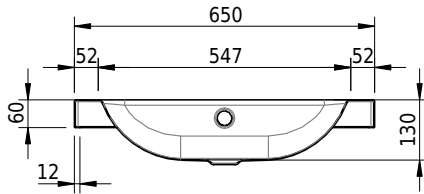

Massskizze

Schmidlin CONTURA Aufsatzbecken

65 x 45 x 6 cm

mit Überlauf, inkl. Befestigungszubehör, inkl. Überlaufgarnitur verchromt

Artikel-Nr.: 1021-0001

SGVSB-Nr.: 233372.242

ST-Nr.: 3131847.100

Gewicht: 9 kg

Optionen

- Farbklasse IV +/- I,III,VI,V [FA0_ _ _]
- Ohne Überlaufloch [UL0]
- GLASUR PLUS [OV01]
- Lochbohrung für Schmidlin Seifenspender [SSP02]
- Spezialanfertigung

Zubehör

- Schmidlin Seifenspender
- Verstärkungsflansch für Armaturenmontage