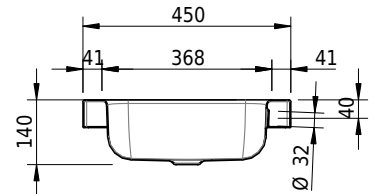

Massskizze

Schmidlin CONTURA Aufsatzbecken

65 x 45 x 6 cm

mit Überlauf, inkl. Befestigungszubehör, inkl. Überlaufgarnitur verchromt

Artikel-Nr.: 1021-0001

SGVSB-Nr.: 233372.242

ST-Nr.: 3131847.100

Gewicht: 9 kg