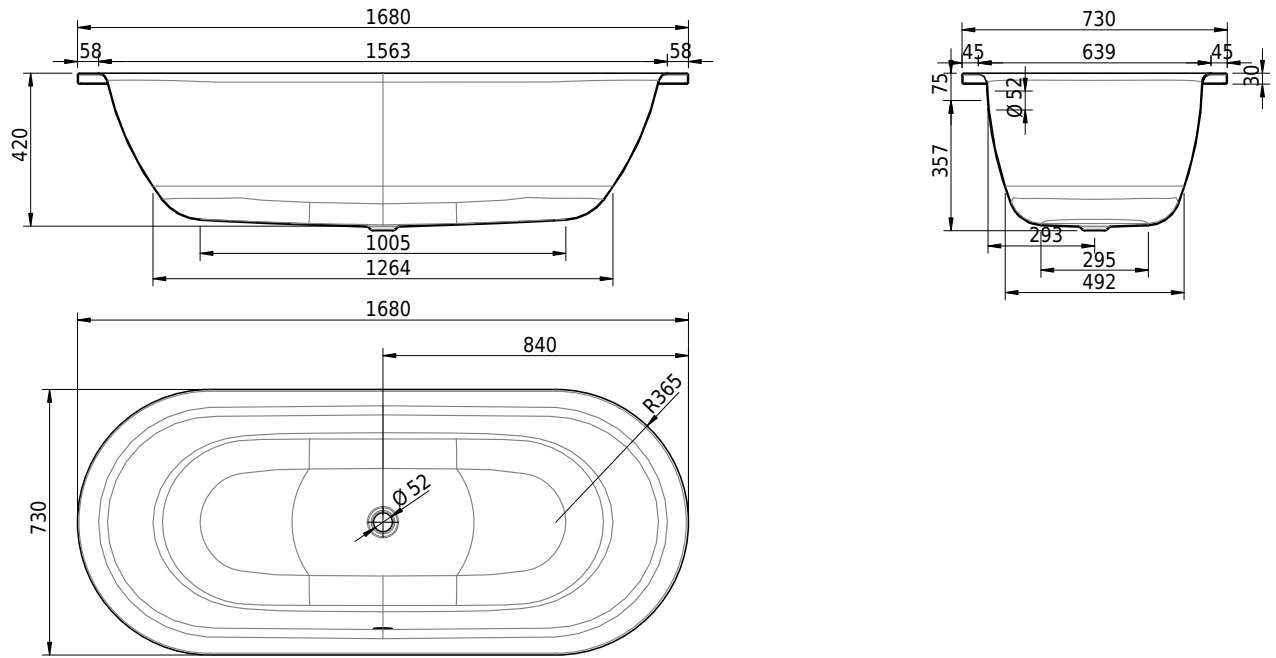

Massskizze

Schmidlin FLAIR

168 x 73 x 42 cm

Randhöhe 30 mm

Artikel-Nr.: 1022-0001

SGVSB-Nr.: 111065

Gewicht: 50 kg

Nutzinhalt*: 139 l