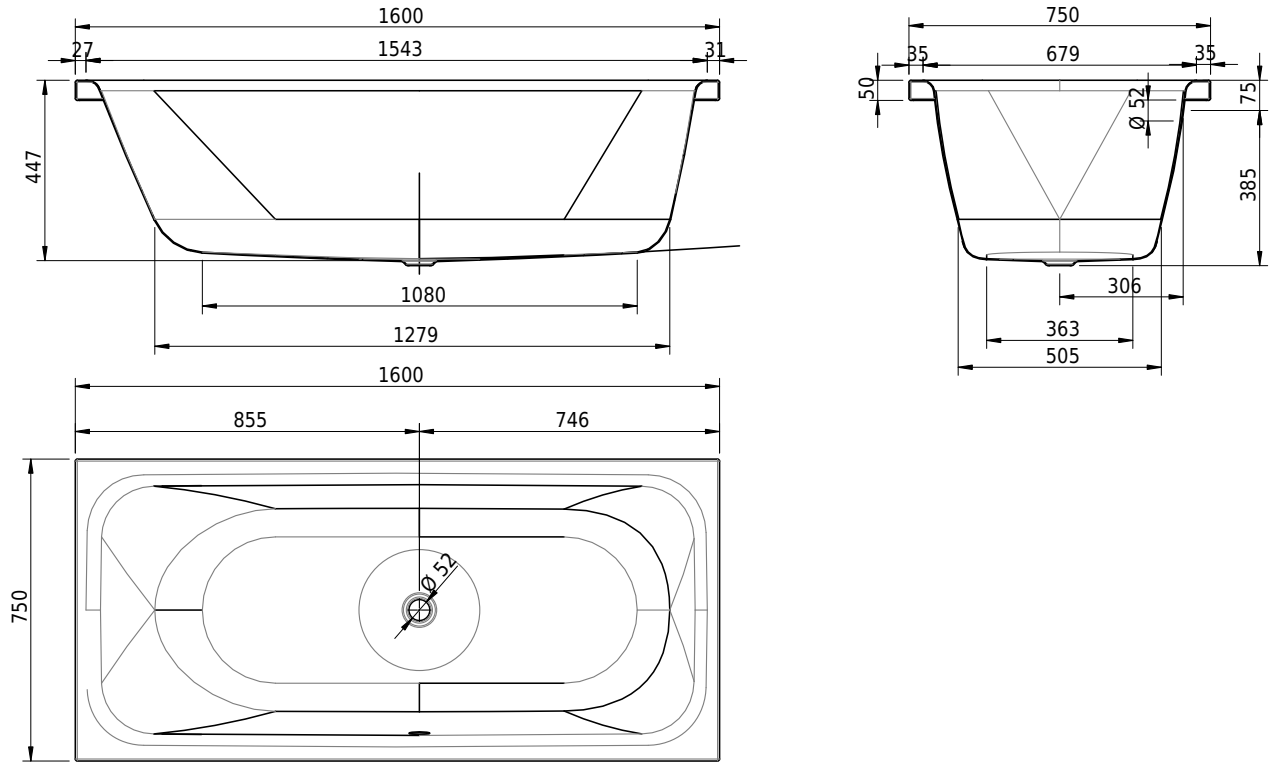

# Schmidlin PURISTA

160 x 75 x 45 cm

Randhöhe 50 mm, Eckradius 5mm

Artikel-Nr.: 1023-0001    SGVSB-Nr.: 111230    ST-Nr.: 1111583.100    Gewicht: 48 kg    Nutzinhalt\*: 150 l

\* Nutzinhalt: Wasserinhalt abzüglich 70 Liter Verdrängung