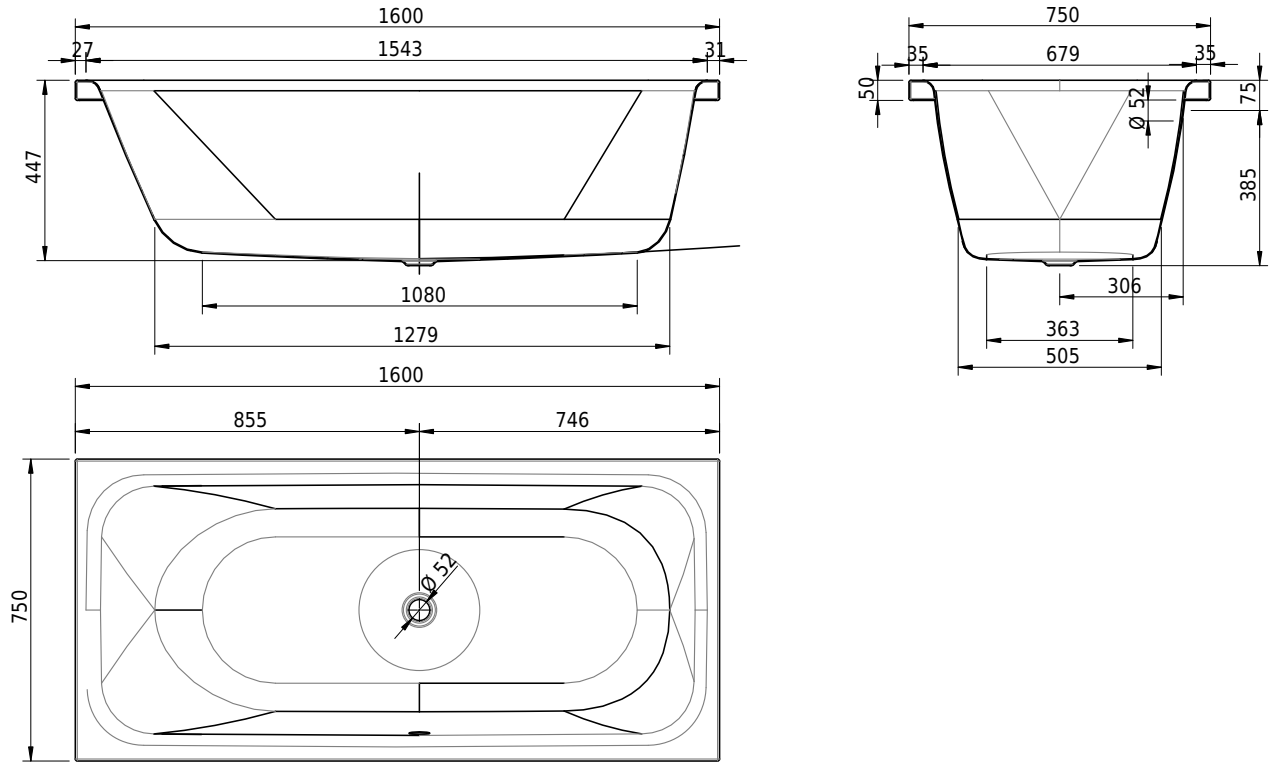

Massskizze

Schmidlin PURISTA

160 x 75 x 45 cm

Randhöhe 50 mm, Eckradius 5mm

Artikel-Nr.: 1023-0001   SGVSB-Nr.: 111230   ST-Nr.: 1111583.100   Gewicht: 48 kg   Nutzinhalt*: 150 l

Optionen

- Farbklasse: I,III,VI [FA0_ _]
- Mit Zargen [Z_ _ _]
- ANTIGLISS PRO
- GLASUR PLUS [OV01]
- Griff SAFE (1 Stück) [GFT_02]
- Lochbohrung für Schmidlin TOUCH CONTROL [AT0001]
- Einlaufgarnitur Schmidlin SPLASH [SP_ _]
- Schmidlin SOUNDBOX
- Spezialanfertigung
- AQUAGRIP
- Mit Zargenlöcher [ZL01]
- Schmidlin GreenSteel

Whirlsysteme

- Schmidlin JET [WS01]
- Schmidlin SPA [WS02]
- Schmidlin JET+SPA [WS03]
- Schmidlin SILENT [WS04]
- Schmidlin AQUA SILENT [WS06]
- Schmidlin HYDRO SILK

Zubehör

- Schmidlin Badewannen-Montagesystem (SIA 181)
- Schmidlin Badewannen-Montagesystem (SIA 181), mit Dichtband
- Schmidlin INFINITY Badewannenträger (SIA 181)
- Schmidlin Schürzensets (SIA 181)
- Schmidlin Vormauerungsband (SIA 181), Rolle zu 3 m
- Schmidlin Zargen-Montagewinkel (SIA 181), Satz (4 Stück)
- Zargengummiprofil

Ab- und Überlaufgarnituren

- Schmidlin HIGH FIVE 52
- Schmidlin HIGH FIVE 52 TRIO
- Schmidlin SPRING 50
- Viega Multiplex
- Viega Multiplex Trio

04.06.2026   Technische Änderungen vorbehalten.

Massangaben in mm

* Nutzinhalt: Wasserinhalt abzüglich 70 Liter Verdrängung