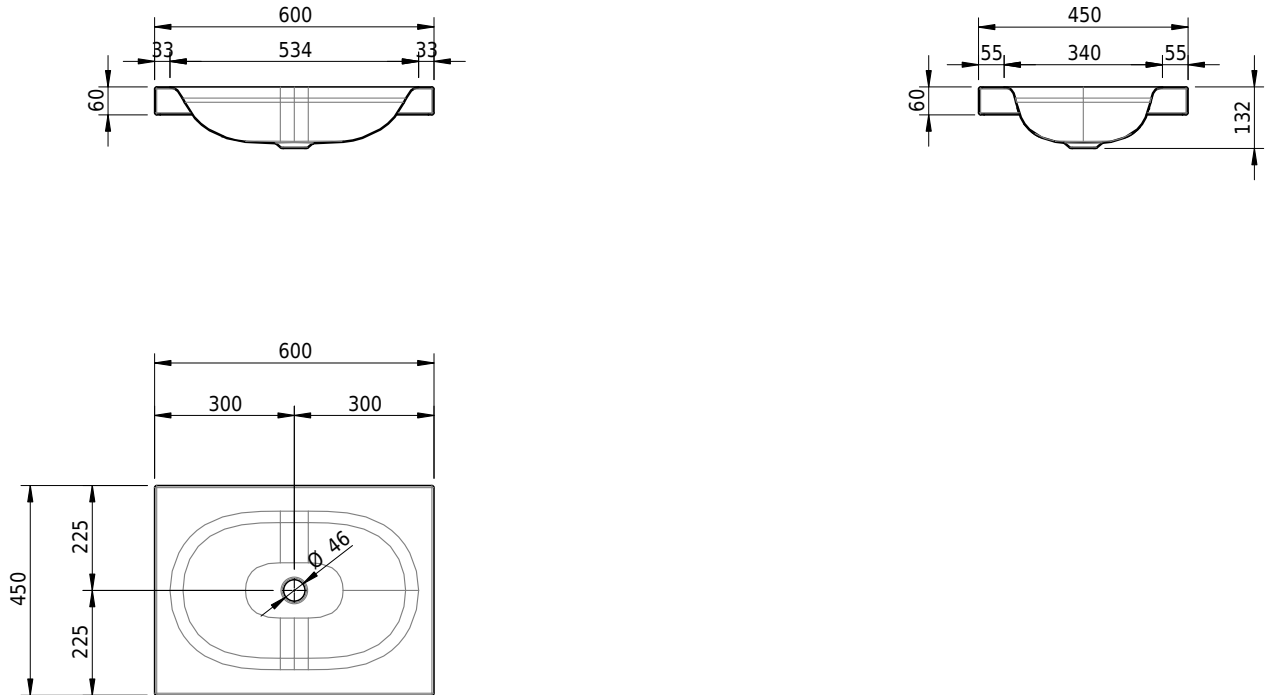

Massskizze

Schmidlin DUETT Aufsatzbecken

60 x 45 x 6 cm

ohne Überlauf, inkl. Befestigungzubehör

Artikel-Nr.: 1024-0001

SGVSB-Nr.: 233361.242

Gewicht: 9 kg

Optionen

- Farbklasse IV +: I,III,VI,V [FA0_ _ _]
- GLASUR PLUS [OV01]
- Lochbohrung für Schmidlin Seifenspender [SSP02]
- Spezialanfertigung
- Schmidlin GreenSteel

Zubehör

- Schmidlin Seifenspender
- Verstärkungsflansch für Armaturenmontage

Ab- und Überlaufgarnituren

- Schaftventil 1¼", inkl. Deckel verchromt, nicht verschliessbar
- Schmidlin Schaftventil 1 1/4", inkl. Deckel alpinweiss matt, emailliert, nicht verschliessbar
- Schmidlin Schaftventil 1 1/4", inkl. Deckel emailliert, nicht verschliessbar
- Schmidlin Schaftventil 1 1/4", inkl. Deckel emailliert, übrige Farben, nicht verschliessbar