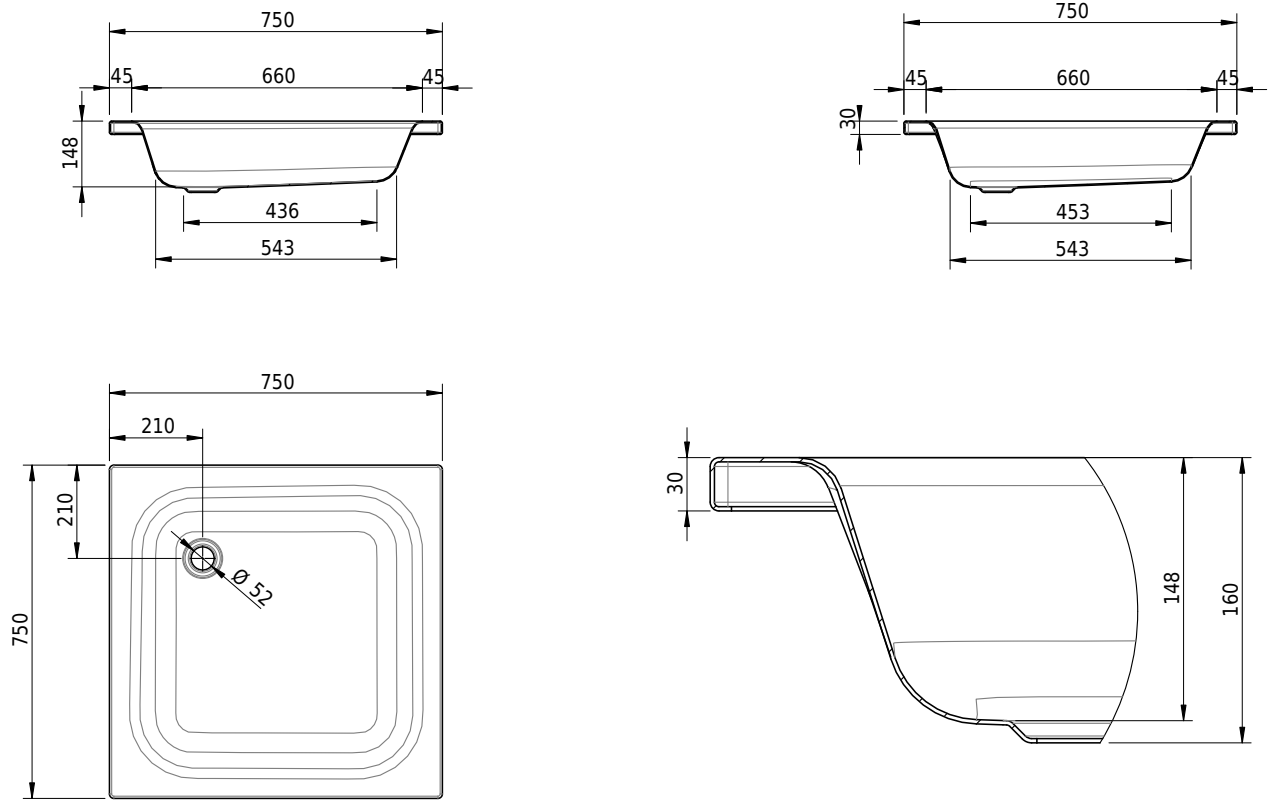

Massskizze

Schmidlin Duschwanne tief (15 cm)

75 x 75 x 15 cm

Ablaufloch ø 52 mm

Artikel-Nr.: 1028-0001

SGVSB-Nr.: 141000

Gewicht: 19 kg

Optionen

- Farbklasse IV +: I,III,VI,V [FA0_ _]
- Mit Zargen [Z_ _ _]
- ANTIGLISS PRO
- GLASUR PLUS [OV01]
- Speziallänge -2/+5 cm (beidseitig von -1 bis +2,5cm)
- Scharfkantige Ecke (Radius 5 mm) [EA_ _ 04]
- Geschnittene Ecke [EA_ _ 03]
- Abgerundete Ecke [EA_ _ 02]
- Schürze(n) 200 mm
- Schürze(n) Spezialhöhe
- Ablaufloch 90 mm [AG90]
- Spezialanfertigung

Zubehör

- Duschwannen-Fusset 4/6/8 (SIA 181), mit/ohne Dichtband
- Duschwannen-Montagerahmen BASIC (SIA 181)
- Schmidlin Zargen-Montagewinkel (SIA 181), Satz (4 Stück)
- Zargengummiprofil

Ab- und Überlaufgarnituren