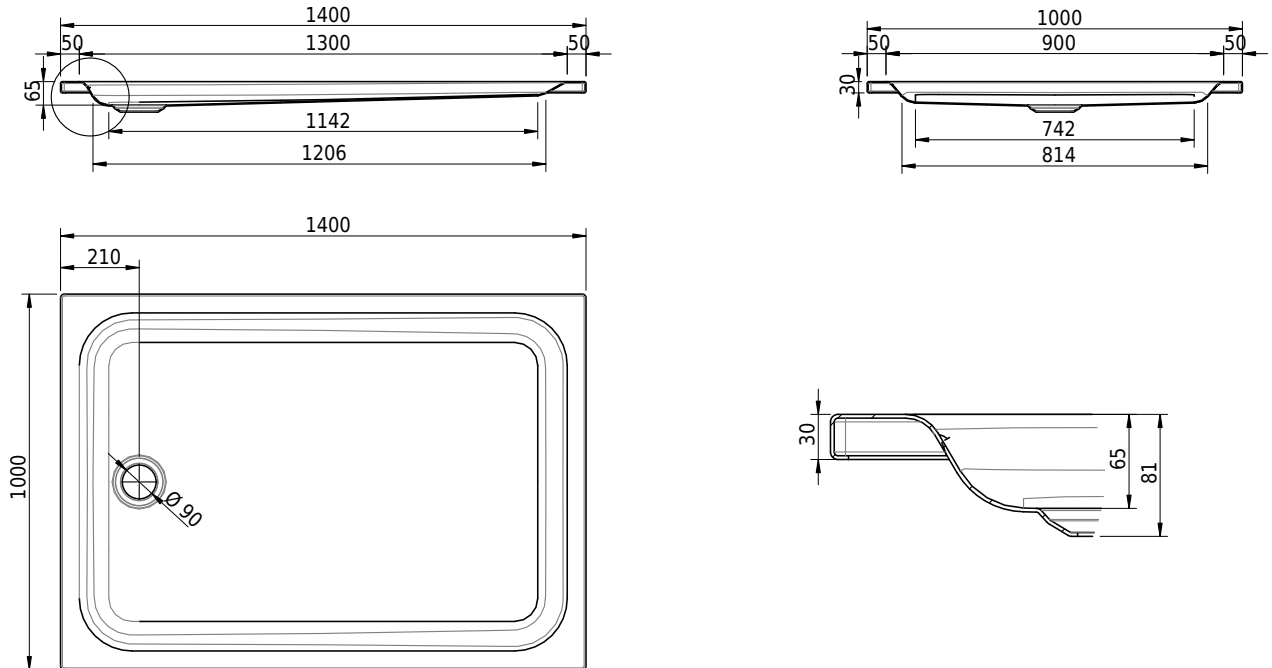

Massskizze

Schmidlin Duschwanne flach (6,5 cm)

140 x 100 x 6.5 cm

Ablaufloch ø 90 mm

Artikel-Nr.: 1029-0001

SGVSB-Nr.: 141129

Gewicht: 34 kg

Optionen

- Farbklasse IV +: I,III,VI,V [FA0_ _ _]
- Mit Zargen [Z_ _ _ _]
- ANTIGLISS PRO
- GLASUR PLUS [OV01]
- Speziallänge -2/+5 cm (beidseitig von -1 bis +2,5cm)
- Scharfkantige Ecke (Radius 5 mm) [EA_ _ 04]
- Geschnittene Ecke [EA_ _ 03]
- Abgerundete Ecke [EA_ _ 02]
- Schürze(n) 75 mm
- Schürze(n) 100 mm
- Schürze(n) Spezialhöhe

Zubehör

- Duschwannen-Fusset 4/6/8 (SIA 181), mit/ohne Dichtband
- Duschwannen-Montagerahmen BASIC (SIA 181)
- Montagesystem Schmidlin OMNIA (SIA 181)
- Schmidlin Zargen-Montagewinkel (SIA 181), Satz (4 Stück)
- Zargengummiprofil