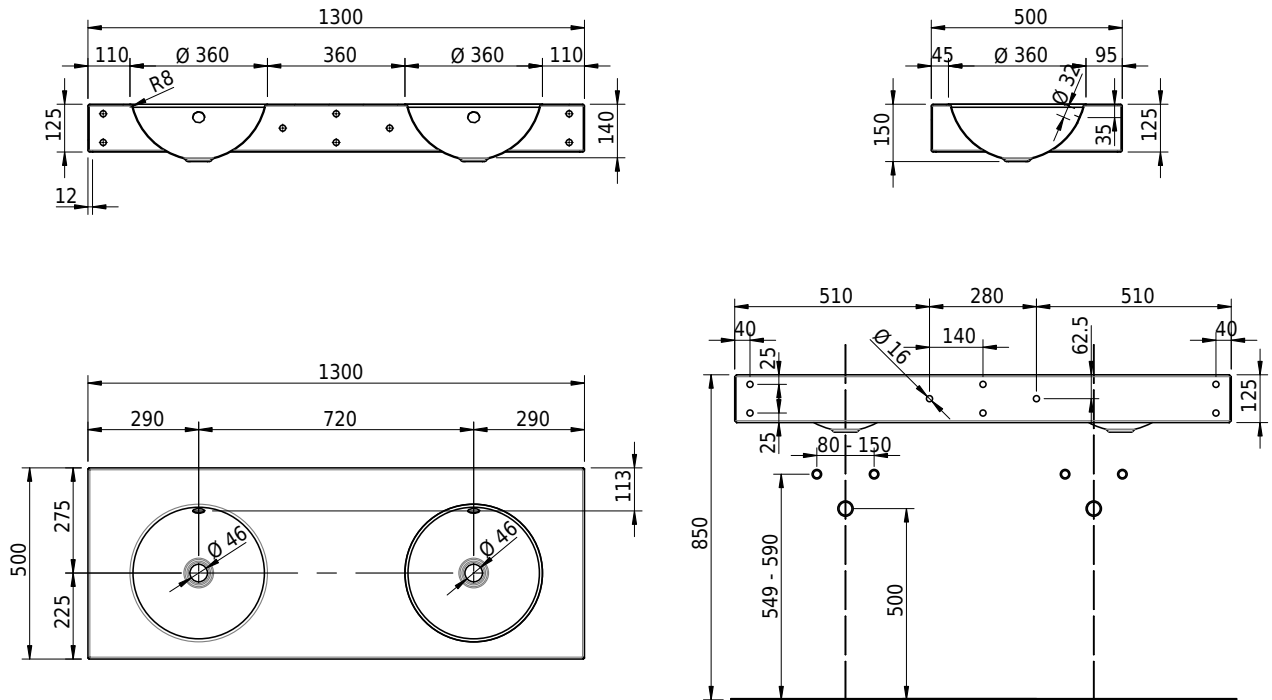

Massskizze

Schmidlin ORBIS Wandbecken

130 x 50 x 12.5 cm

mit Überlauf, inkl. Befestigungzubehör, inkl. Überlaufgarnitur verchromt

Artikel-Nr.: 1032-0001

SGVSB-Nr.: 217345.242

Gewicht: 18 kg

Optionen

- Farbklasse IV +: I,III,VI,V [FA0_ _ _]
- Ohne Überlaufloch [UL0]
- GLASUR PLUS [OV01]
- Lochbohrung für Schmidlin Seifenspender [SSP02]
- Schmidlin Kosmetiktuchspender [KTS_ _]
- Spezialanfertigung
- Lochbohrung für Steckdose [STP_ _]