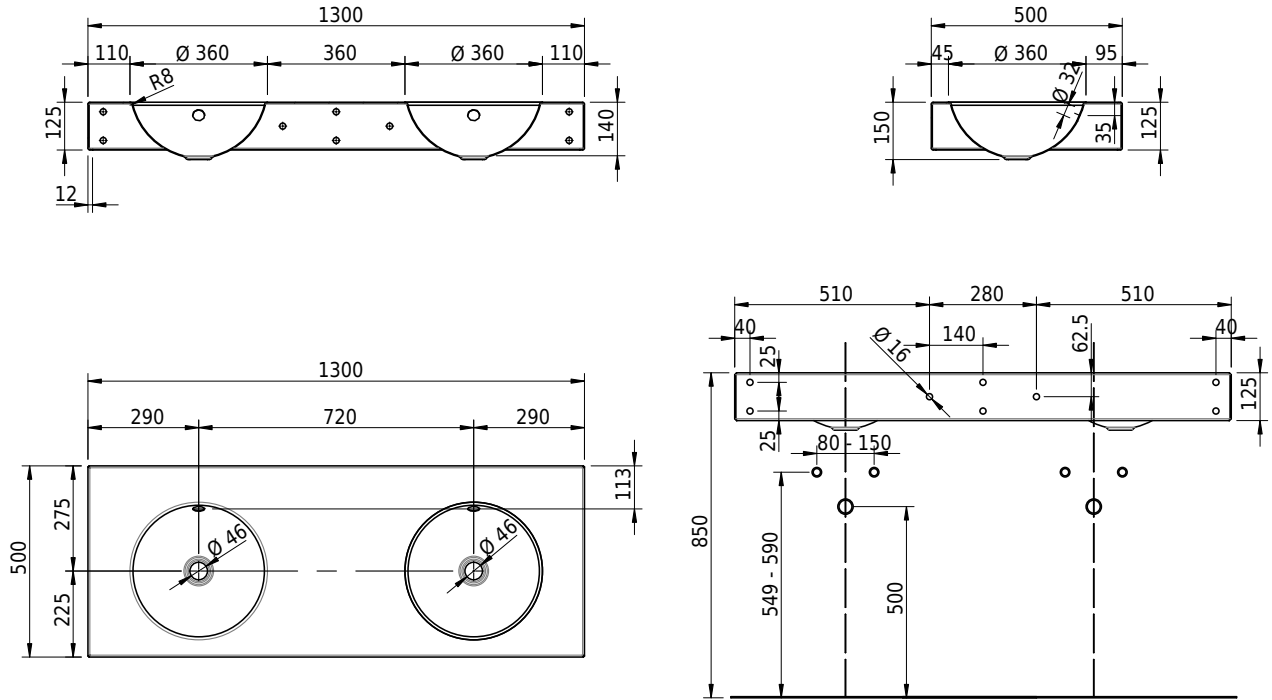

Massskizze

Schmidlin ORBIS Wandbecken

130 x 50 x 12.5 cm

mit Überlauf, inkl. Befestigungzubehör, inkl. Überlaufgarnitur verchromt

Artikel-Nr.: 1032-0001

SGVSB-Nr.: 217345.242

Gewicht: 18 kg

Optionen

- Farbklasse IV +: I,III,VI,V [FA0_ _ _]
- Ohne Überlaufloch [UL0]
- GLASUR PLUS [OV01]
- Lochbohrung für Schmidlin Seifenspender [SSP02]
- Schmidlin Kosmetiktuchspender [KTS_ _]
- Spezialanfertigung
- Lochbohrung für Steckdose [STP_ _]