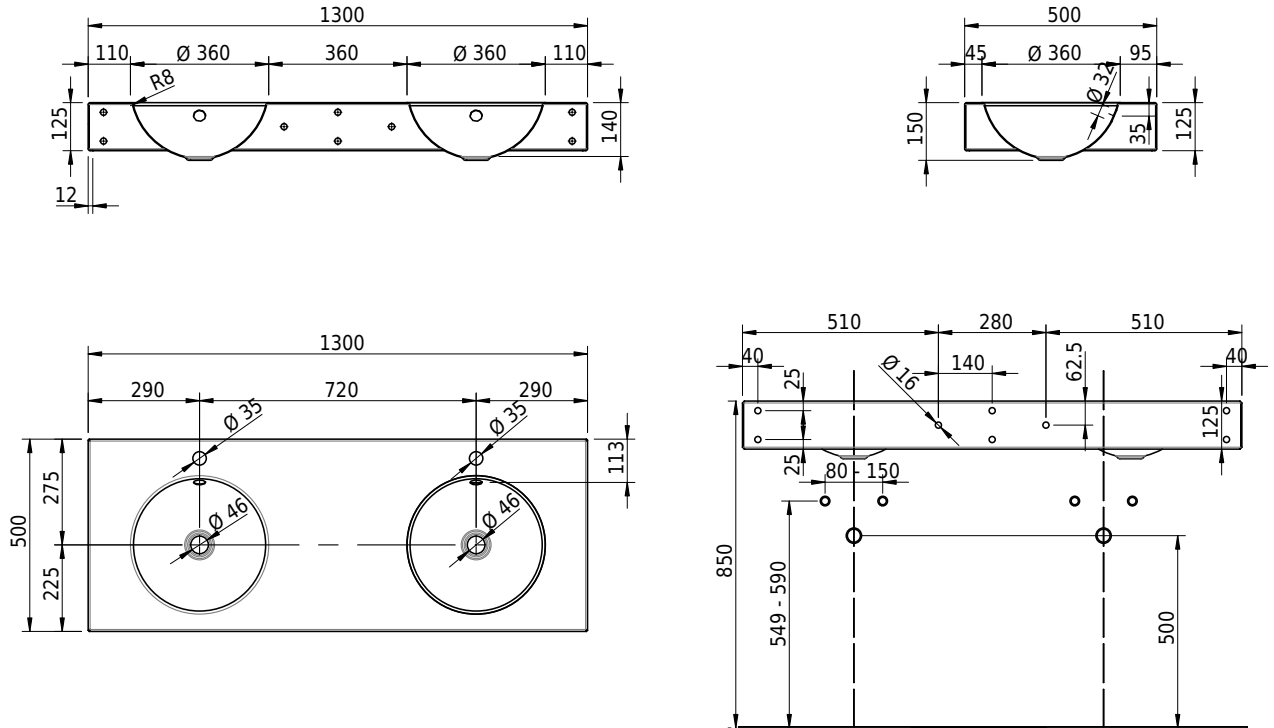

Massskizze

Schmidlin ORBIS Wandbecken

130 x 50 x 12.5 cm

mit Überlauf, inkl. Befestigungszubehör, inkl. Überlaufgarnitur verchromt

Artikel-Nr.: 1032-0002

SGVSB-Nr.: 217345.100.247

Gewicht: 18 kg

Optionen

- Farbklasse IV +: I,III,VI,V [FA0_ _ _]
- Ohne Überlaufloch [UL0]
- GLASUR PLUS [OV01]
- Lochbohrung für Schmidlin Seifenspender [SSP02]
- Schmidlin Kosmetiktuchspender [KTS_ _]
- Spezialanfertigung
- Lochbohrung für Steckdose [STP_ _]