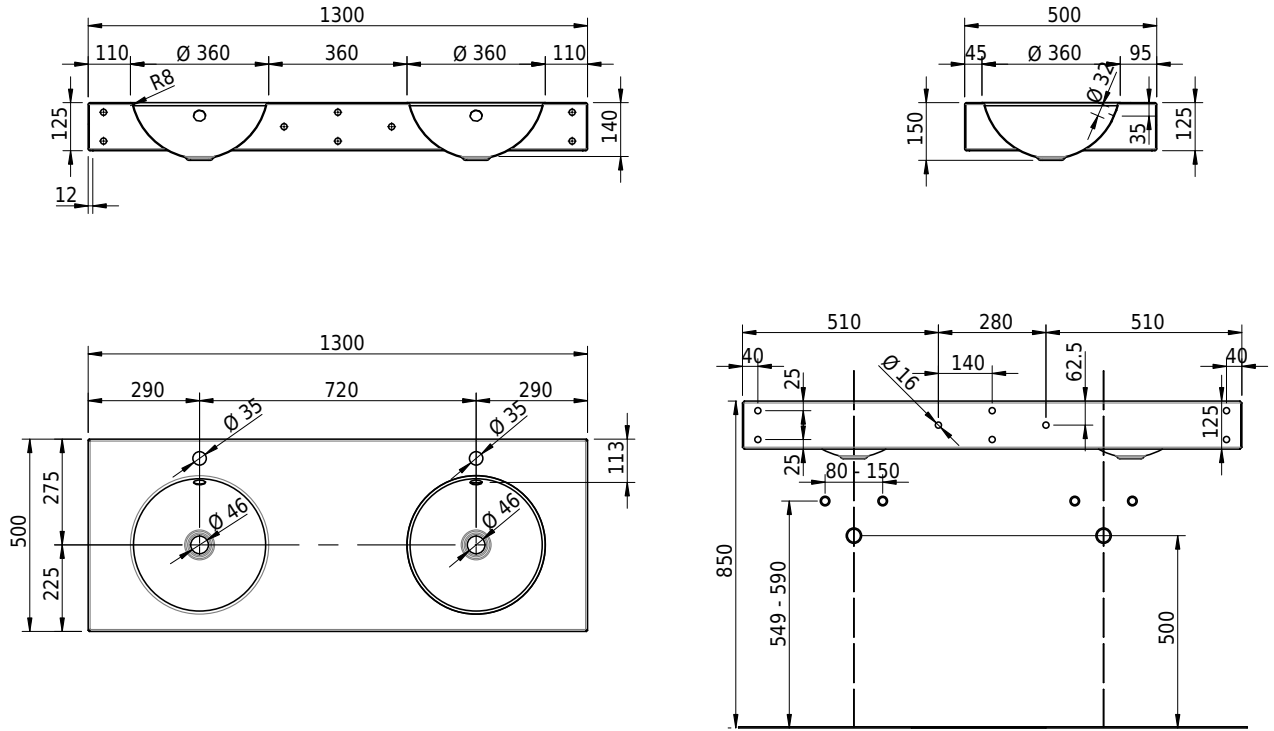

Massskizze

Schmidlin ORBIS Wandbecken

130 x 50 x 12.5 cm

mit Überlauf, inkl. Befestigungzubehör, inkl. Überlaufgarnitur verchromt

Artikel-Nr.: 1032-0002

SGVSB-Nr.: 217345.100.247

Gewicht: 18 kg

Optionen

- Farbklasse IV +: I,III,VI,V [FA0_ _ _]
- Ohne Überlaufloch [UL0]
- GLASUR PLUS [OV01]
- Lochbohrung für Schmidlin Seifenspender [SSP02]
- Schmidlin Kosmetiktuchspender [KTS_ _]
- Spezialanfertigung
- Lochbohrung für Steckdose [STP_ _]