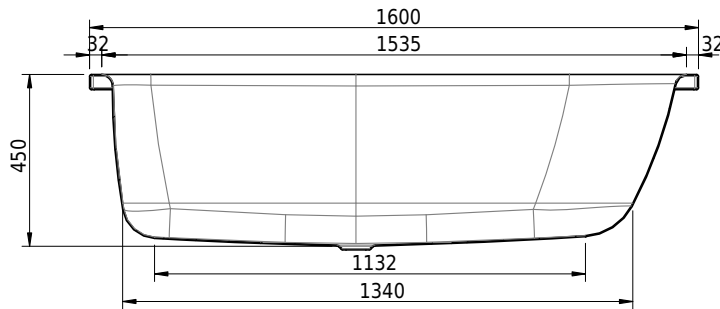

Massskizze

Schmidlin OCEAN

160 x 70 x 45 cm

Randhöhe 40 mm (mit Zargen 30 mm)

Artikel-Nr.: 1034-0001 SGVSB-Nr.: 111212 ST-Nr.: 1111574.100 Gewicht: 59 kg Nutzinhalt*: 180 l

Optionen

- Farbklasse: I,III,VI [FA0_ _ _]
- Mit Zargen [Z_ _ _ _]
- ANTIGLISS PRO
- GLASUR PLUS [OV01]
- Speziallänge -2/+5 cm (beidseitig von -1 bis +2,5cm)
- Griff SAFE (1 Stück) [GFT_02]
- Lochbohrung für Schmidlin TOUCH CONTROL [AT0001]
- Scharfkantige Ecke (Radius 5 mm) [EA_ _ 04]
- Einlaufgarnitur Schmidlin SPLASH [SP_ _]
- Schmidlin SOUNDBOX
- Spezialanfertigung