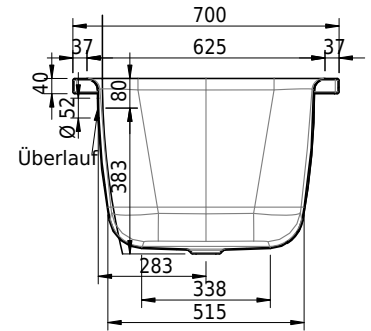

Massskizze

Schmidlin OCEAN

160 x 70 x 45 cm

Randhöhe 40 mm (mit Zargen 30 mm)

Artikel-Nr.: 1034-0001 SGVSB-Nr.: 111212 ST-Nr.: 1111574.100 Gewicht: 59 kg Nutzinhalt*: 180 l

Optionen

- Farbklasse: I,III,VI [FA0_ _ _]
- Mit Zargen [Z_ _ _ _]
- ANTIGLISS PRO
- GLASUR PLUS [OV01]
- Speziallänge -2/+5 cm (beidseitig von -1 bis +2,5cm)
- Griff SAFE (1 Stück) [GFT_02]
- Lochbohrung für Schmidlin TOUCH CONTROL [AT0001]
- Scharfkantige Ecke (Radius 5 mm) [EA_ _ 04]
- Einlaufgarnitur Schmidlin SPLASH [SP_ _]
- Schmidlin SOUNDBOX
- Spezialanfertigung