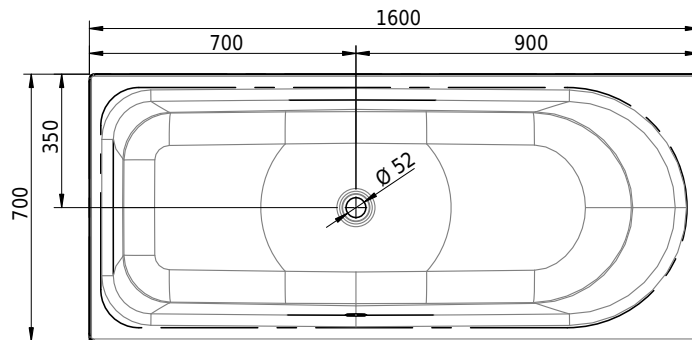

Massskizze

Schmidlin OCEAN

160 x 70 x 45 cm

Randhöhe 40 mm (mit Zargen 30 mm)

Artikel-Nr.: 1034-0001 SGVSB-Nr.: 111212 ST-Nr.: 1111574.100 Gewicht: 59 kg Nutzinhalt*: 180 l

Optionen

- Farbklasse: I,III,VI [FA0_ _ _]
- Mit Zargen [Z_ _ _ _]
- ANTIGLISS PRO
- GLASUR PLUS [OV01]
- Speziallänge -2/+5 cm (beidseitig von -1 bis +2,5cm)
- Griff SAFE (1 Stück) [GFT_02]
- Lochbohrung für Schmidlin TOUCH CONTROL [AT0001]
- Scharfkantige Ecke (Radius 5 mm) [EA_ _ 04]
- Einlaufgarnitur Schmidlin SPLASH [SP_ _]
- Schmidlin SOUNDBOX
- Spezialanfertigung