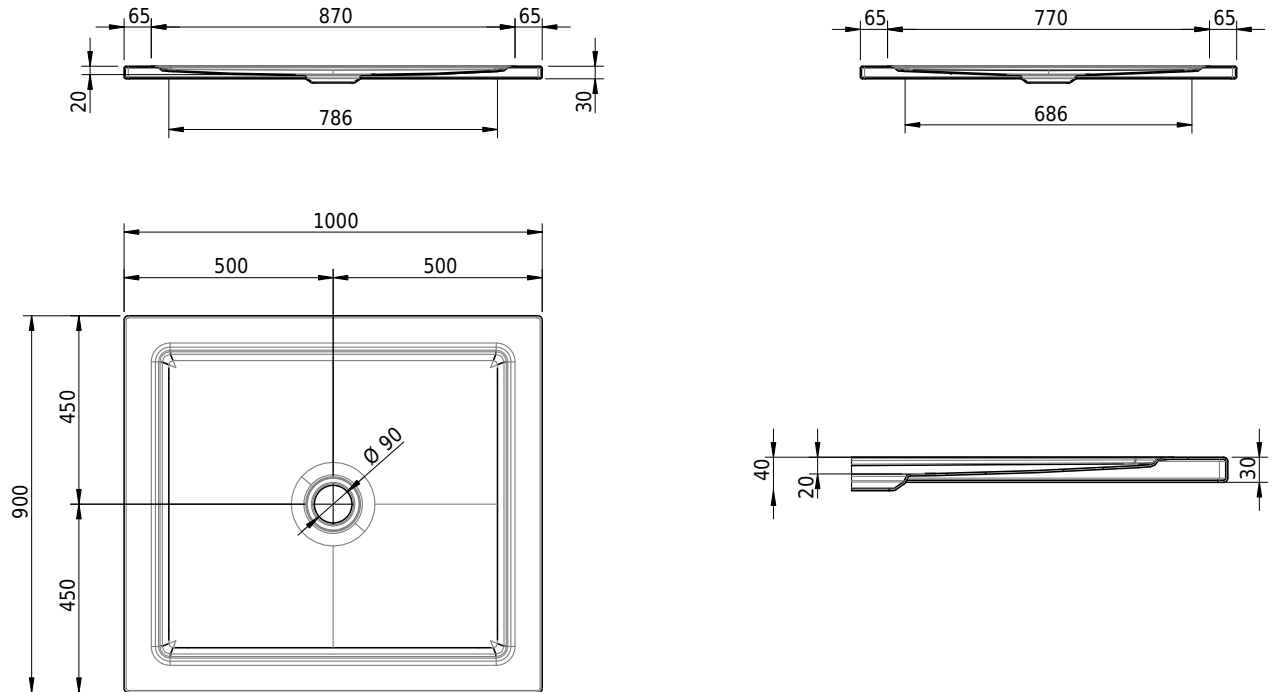

Massskizze

Schmidlin CONTURA Duschwanne

100 x 90 x 2 cm

Ablaufloch \varnothing 90 mm

Artikel-Nr.: 1035-0001

SGVSB-Nr.: 143105

ST-Nr.: 1311366.100

Gewicht: 25 kg

Optionen

- Farbklasse IV +: I,III,VI,V [FA0_ _ _]
- ANTIGLISS PRO
- GLASUR PLUS [OV01]

Zubehör

- Duschwannen-Fussset 4/6/8 (SIA 181), mit/ohne Dichtband
- Duschwannen-Montagerahmen BASIC (SIA 181)
- Montagesystem Schmidlin OMNIA (SIA 181)