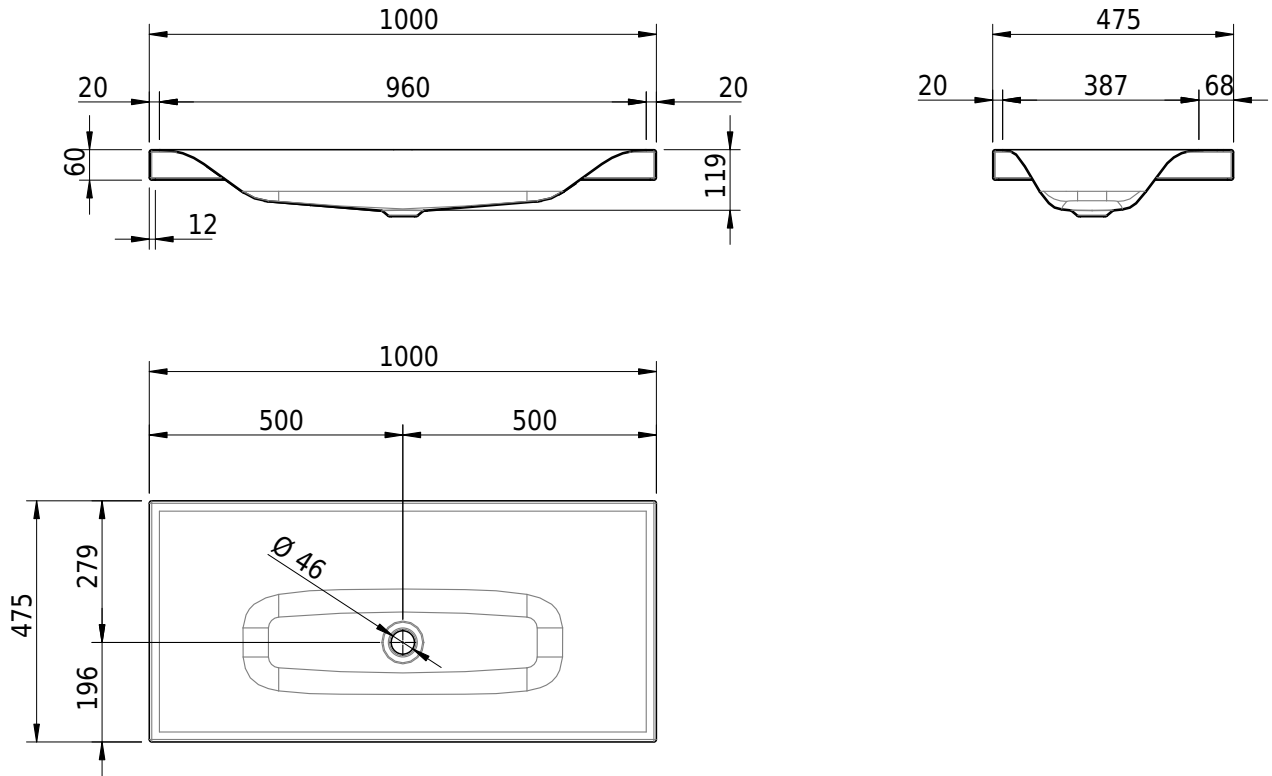

Massskizze

Schmidlin VIVA Aufsatzbecken

100 x 47.5 x 6 cm

ohne Überlauf, inkl. Befestigungszubehör

Artikel-Nr.: 1037-0001

SGVSB-Nr.: 233421.242

ST-Nr.: 3131806.100

Gewicht: 13 kg

Optionen

- Farbklasse IV +: I,III,VI,V [FA0_ _ _]
- GLASUR PLUS [OV01]
- Löcher für 3-Loch Armatur [WT_ALS01]
- Lochbohrung für Schmidlin Seifenspender [SSP02]
- Runde Lochbohrung nach Mass [WT_ALS02]
- Spezialanfertigung