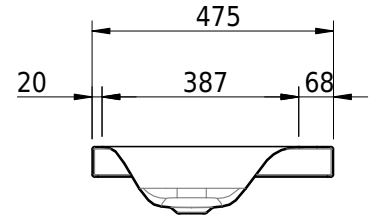

Massskizze

Schmidlin VIVA Aufsatzbecken

100 x 47.5 x 6 cm

ohne Überlauf, inkl. Befestigungszubehör

Artikel-Nr.: 1037-0002

SGVSB-Nr.: 233421.100.241

ST-Nr.: 3131805.100

Gewicht: 13 kg