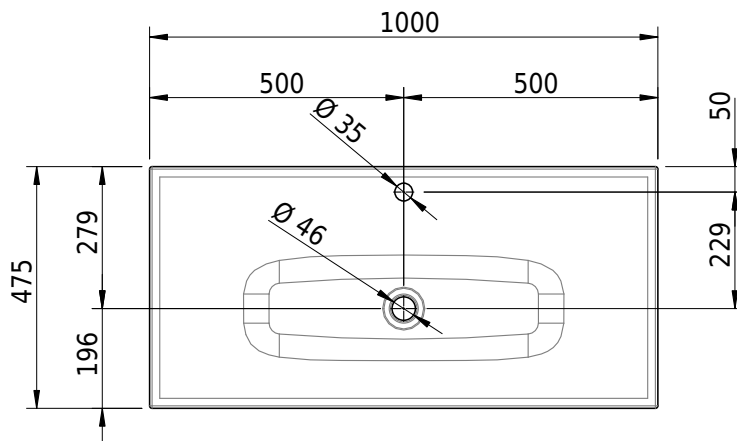

Massskizze

Schmidlin VIVA Aufsatzbecken

100 x 47.5 x 6 cm

ohne Überlauf, inkl. Befestigungszubehör

Artikel-Nr.: 1037-0002

SGVSB-Nr.: 233421.100.241

ST-Nr.: 3131805.100

Gewicht: 13 kg

Optionen

- Farbklasse IV +: I,III,VI,V [FA0_ _ _]
- GLASUR PLUS [OV01]
- Löcher für 3-Loch Armatur [WT_ALS01]
- Lochbohrung für Schmidlin Seifenspender [SSP02]
- Runde Lochbohrung nach Mass [WT_ALS02]
- Spezialanfertigung