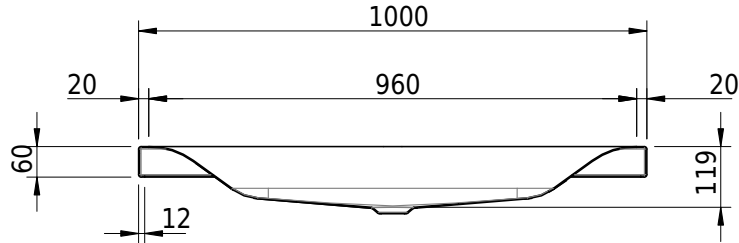

Massskizze

Schmidlin VIVA Aufsatzbecken

100 x 47.5 x 6 cm

ohne Überlauf, inkl. Befestigungszubehör

Artikel-Nr.: 1037-0002

SGVSB-Nr.: 233421.100.241

ST-Nr.: 3131805.100

Gewicht: 13 kg

Optionen

- Farbklasse IV +: I,III,VI,V [FA0_ _ _]
- GLASUR PLUS [OV01]
- Löcher für 3-Loch Armatur [WT_ALS01]
- Lochbohrung für Schmidlin Seifenspender [SSP02]
- Runde Lochbohrung nach Mass [WT_ALS02]
- Spezialanfertigung