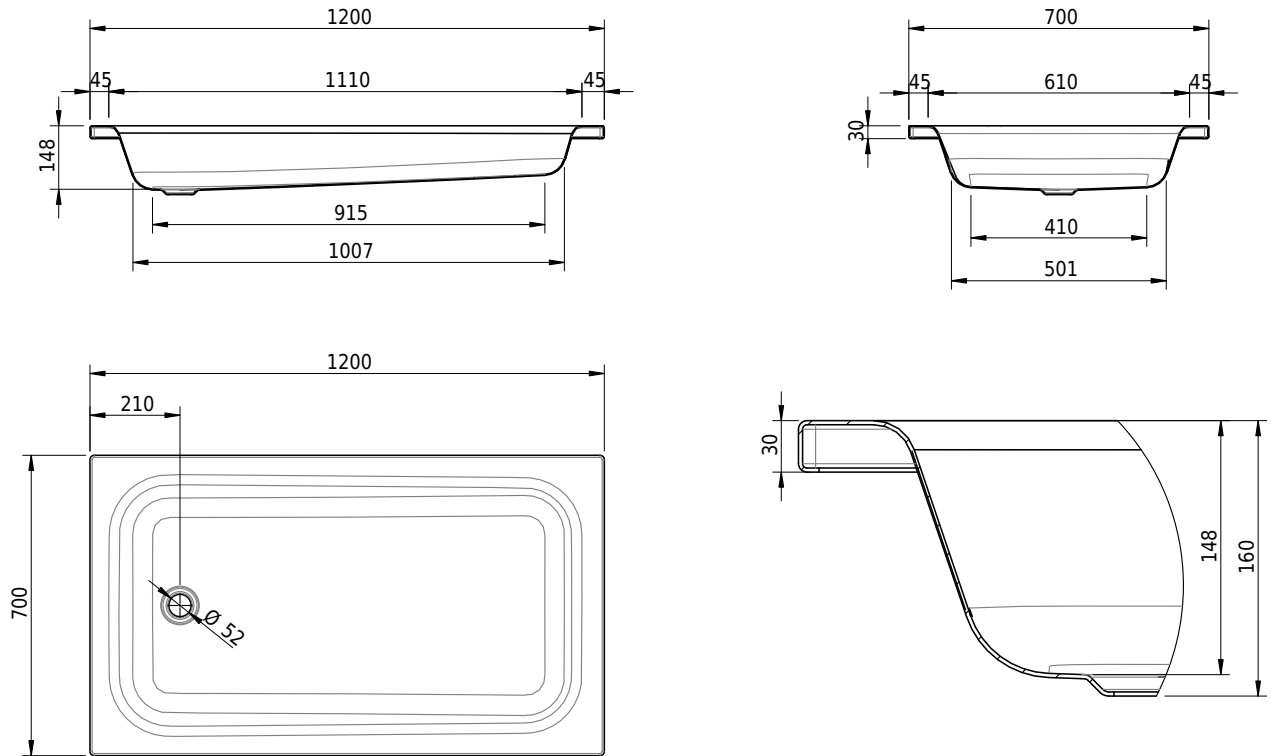

Massskizze

Schmidlin Duschwanne tief (15 cm)

120 x 70 x 15 cm

Ablaufloch ø 52 mm

Artikel-Nr.: 1039-0001

SGVSB-Nr.: 141101

Gewicht: 26 kg

Optionen

- Farbklasse IV +: I,III,VI,V [FA0_ _ _]
- Mit Zargen [Z_ _ _]
- ANTIGLISS PRO
- GLASUR PLUS [OV01]
- Speziallänge -2/+5 cm (beidseitig von -1 bis +2,5cm)
- Scharfkantige Ecke (Radius 5 mm) [EA_ _ 04]
- Geschnittene Ecke [EA_ _ 03]
- Abgerundete Ecke [EA_ _ 02]
- Schürze(n) 200 mm
- Schürze(n) Spezialhöhe
- Ablaufloch 90 mm [AG90]
- Spezialanfertigung

Zubehör

- Duschwannen-Fusset 4/6/8 (SIA 181), mit/ohne Dichtband
- Duschwannen-Montagerahmen BASIC (SIA 181)
- Schmidlin Zargen-Montagewinkel (SIA 181), Satz (4 Stück)
- Zargengummiprofil

Ab- und Überlaufgarnituren