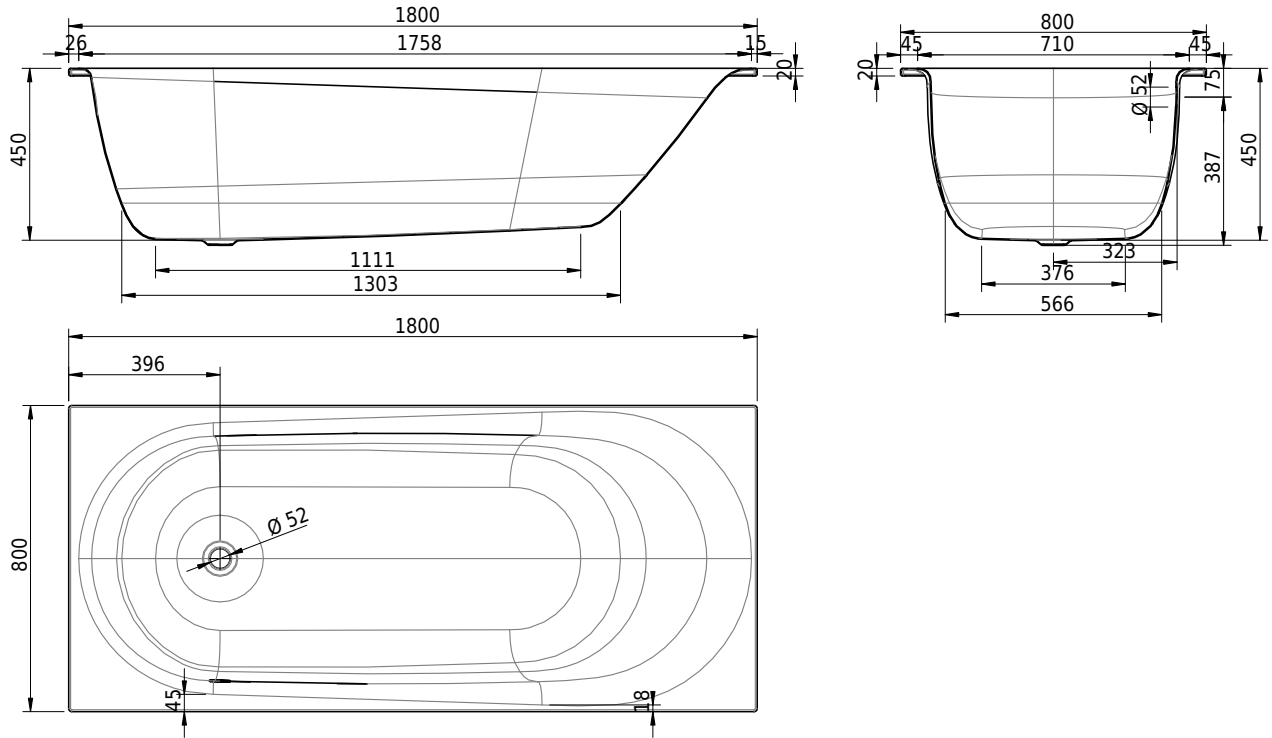

Massskizze

Schmidlin SOLA

180 x 80 x 45 cm

Randhöhe 20 mm (mit Zargen 30 mm)

Artikel-Nr.: 1046-0001 SGVSB-Nr.: 111177 ST-Nr.: 1111288 Gewicht: 55 kg Nutzinhalt*: 182 l

Optionen

- Farbklasse: I,III,VI [FA0_ _ _]
- Mit Zargen [Z_ _ _ _]
- ANTIGLISS PRO
- GLASUR PLUS [OV01]
- Speziallänge -2/+5 cm (beidseitig von -1 bis +2,5cm)
- Griff SAFE (Paar) [GFT_01]
- Lochbohrung für Schmidlin TOUCH CONTROL [AT0001]
- Geschnittene Ecke [EA_ _03]
- Abgerundete Ecke [EA_ _02]
- Einlaufgarnitur Schmidlin SPLASH [SP_ _ _]
- Schmidlin SOUNDBOX
- Spezialanfertigung

Ab- und Überlaufgarnituren

- Schmidlin HIGH FIVE 52
- Schmidlin HIGH FIVE 52 TRIO
- Schmidlin SPRING 50
- Viega Multiplex
- Viega Multiplex Trio

03.04.2026 Technische Änderungen vorbehalten.

Massangaben in mm

* Nutzinhalt: Wasserinhalt abzüglich 70 Liter Verdrängung