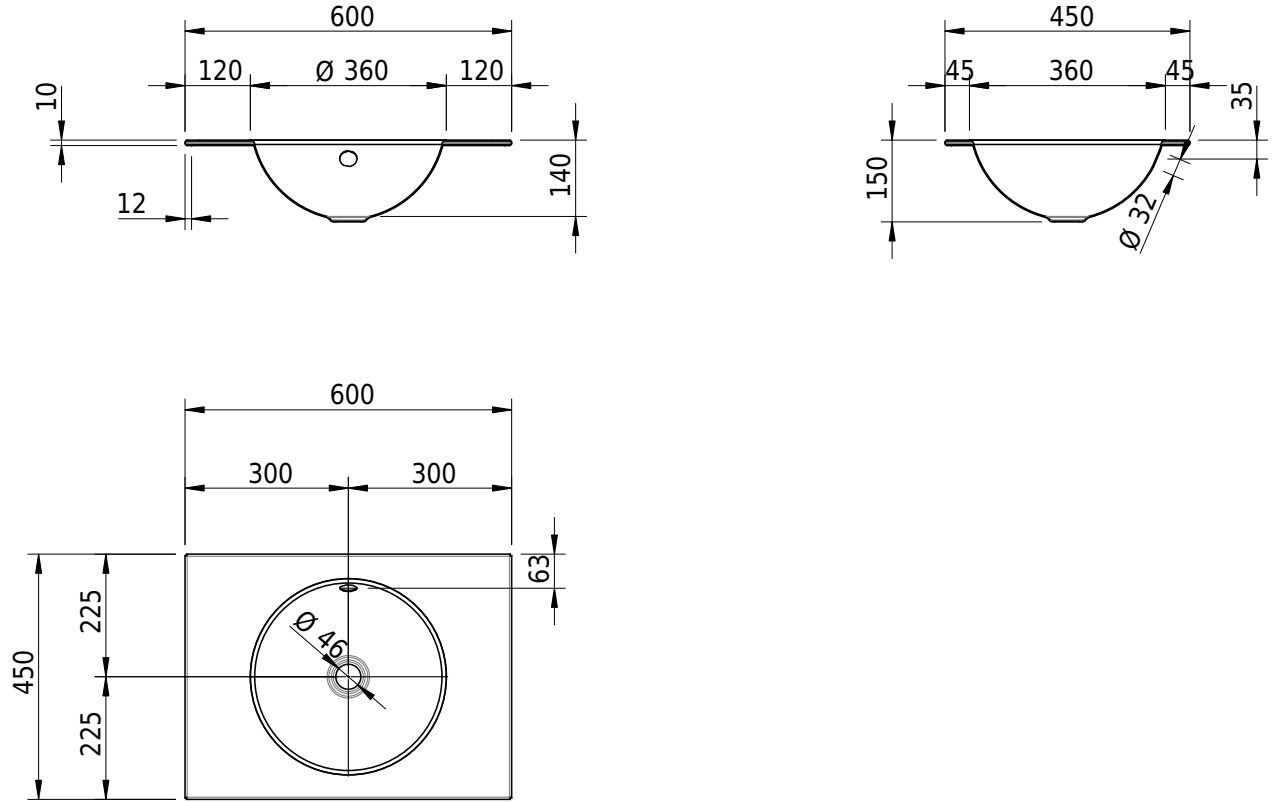

Massskizze

Schmidlin ORBIS Einlegebecken

60 x 45 x 1 cm

mit Überlauf, inkl. Befestigungszubehör, inkl. Überlaufgarnitur verchromt

Artikel-Nr.: 1052-0001

SGVSB-Nr.: 233437.242

Gewicht: 8 kg

Optionen