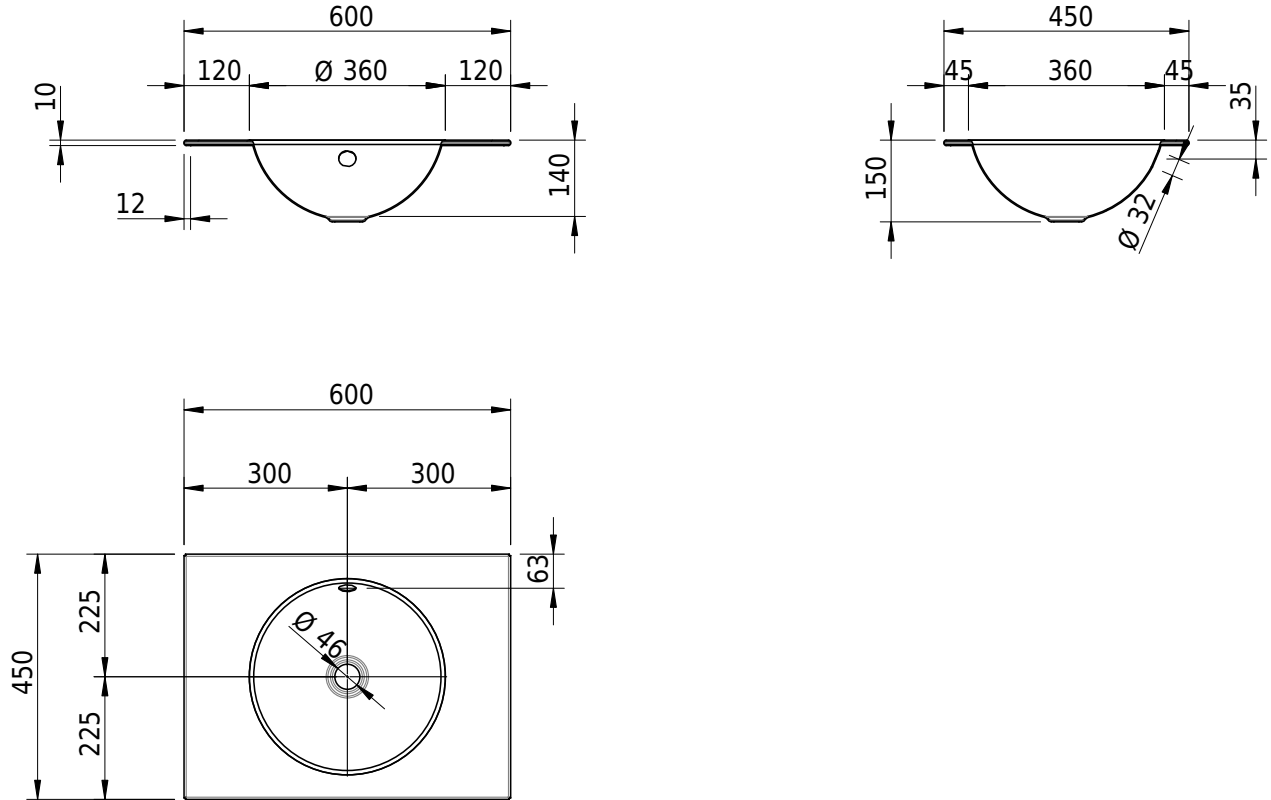

# Schmidlin ORBIS Einlegebecken

60 x 45 x 1 cm

mit Überlauf, inkl. Befestigungszubehör, inkl. Überlaufgarnitur verchromt

Artikel-Nr.: 1052-0001

SGVSB-Nr.: 233437.242

Gewicht: 8 kg