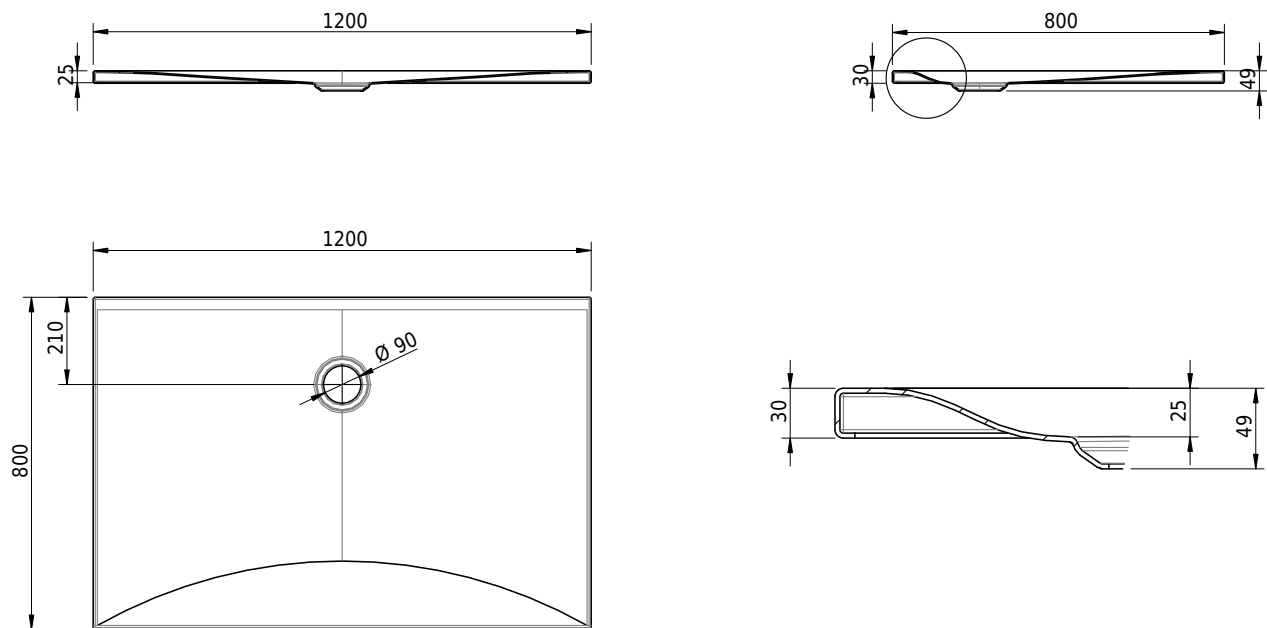

## Schmidlin VIVA

120 x 80 x 2.5 cm

Ablaufloch Ø 90 mm, Eckradius 5 mm

Artikel-Nr.: 1059-0001

SGVSB-Nr.: 146341

ST-Nr.: 1311867.100

Gewicht: 33 kg