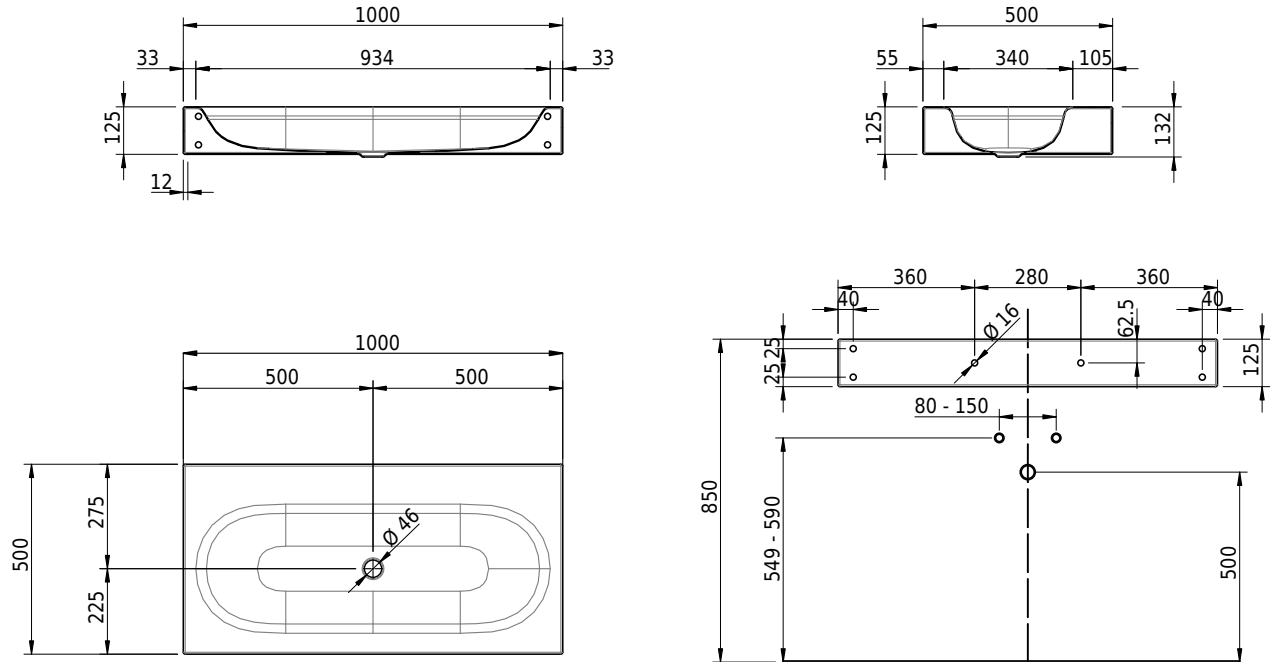

# Schmidlin DUETT Wandbecken

100 x 50 x 12.5 cm

ohne Überlauf, inkl. Befestigungzubehör

Artikel-Nr.: 1065-0001

SGVSB-Nr.: 217300

Gewicht: 14 kg