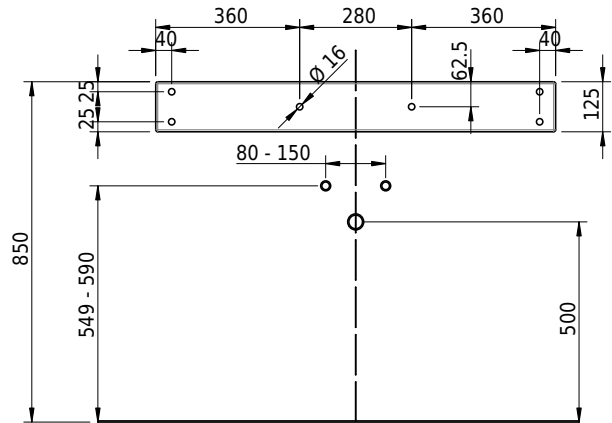

Massskizze

Schmidlin DUETT Wandbecken

100 x 50 x 12.5 cm

ohne Überlauf, inkl. Befestigungszubehör

Artikel-Nr.: 1065-0002

SGVSB-Nr.: 217300.100.241

Gewicht: 14 kg

Optionen

- Farbklasse IV +: I,III,VI,V [FA0_ _ _]
- GLASUR PLUS [OV01]
- Löcher für 3-Loch Armatur [WT_ALS01]
- Lochbohrung für Schmidlin Seifenspender [SSP02]
- Runde Lochbohrung nach Mass [WT_ALS02]
- Spezialanfertigung
- Lochbohrung für Steckdose [STP_ _]