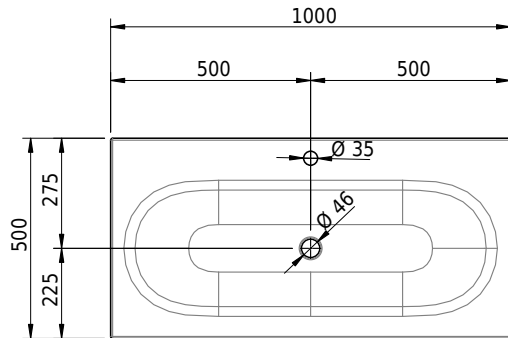

Massskizze

Schmidlin DUETT Wandbecken

100 x 50 x 12.5 cm

ohne Überlauf, inkl. Befestigungszubehör

Artikel-Nr.: 1065-0002

SGVSB-Nr.: 217300.100.241

Gewicht: 14 kg

Optionen

- Farbklasse IV +: I,III,VI,V [FA0_ _ _]
- GLASUR PLUS [OV01]
- Löcher für 3-Loch Armatur [WT_ALS01]
- Lochbohrung für Schmidlin Seifenspender [SSP02]
- Runde Lochbohrung nach Mass [WT_ALS02]
- Spezialanfertigung
- Lochbohrung für Steckdose [STP_ _]