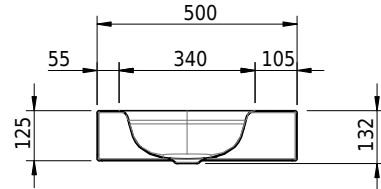

Massskizze

Schmidlin DUETT Wandbecken

100 x 50 x 12.5 cm

ohne Überlauf, inkl. Befestigungszubehör

Artikel-Nr.: 1065-0002

SGVSB-Nr.: 217300.100.241

Gewicht: 14 kg

Optionen

- Farbklasse IV +: I,III,VI,V [FA0_ _ _]
- GLASUR PLUS [OV01]
- Löcher für 3-Loch Armatur [WT_ALS01]
- Lochbohrung für Schmidlin Seifenspender [SSP02]
- Runde Lochbohrung nach Mass [WT_ALS02]
- Spezialanfertigung
- Lochbohrung für Steckdose [STP_ _]