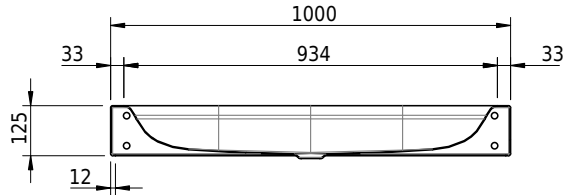

Massskizze

Schmidlin DUETT Wandbecken

100 x 50 x 12.5 cm

ohne Überlauf, inkl. Befestigungszubehör

Artikel-Nr.: 1065-0002

SGVSB-Nr.: 217300.100.241

Gewicht: 14 kg

Optionen

- Farbklasse IV +: I,III,VI,V [FA0_ _ _]
- GLASUR PLUS [OV01]
- Löcher für 3-Loch Armatur [WT_ALS01]
- Lochbohrung für Schmidlin Seifenspender [SSP02]
- Runde Lochbohrung nach Mass [WT_ALS02]
- Spezialanfertigung
- Lochbohrung für Steckdose [STP_ _]