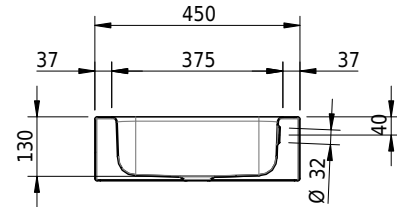

Massskizze

Schmidlin CONTURA Wandbecken

47 x 45 x 14 cm

mit Überlauf, inkl. Befestigungszubehör, inkl. Überlaufgarnitur verchromt

Artikel-Nr.: 1066-0001 SGVSB-Nr.: 233390.242 ST-Nr.: 3131836.100 Gewicht: 8 kg

Optionen

- Farbklasse IV +: I,III,VI,V [FA0_ _]
- Ohne Überlaufloch [UL0]
- GLASUR PLUS [OV01]
- Lochbohrung für Schmidlin Seifenspender [SSP02]
- Schmidlin Kosmetiktuchspender [KTS_ _]
- Spezialanfertigung
- Lochbohrung für Steckdose [STP_ _]
- Schmidlin GreenSteel