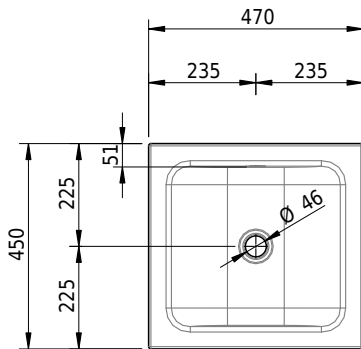

Massskizze

Schmidlin CONTURA Wandbecken

47 x 45 x 14 cm

mit Überlauf, inkl. Befestigungszubehör, inkl. Überlaufgarnitur verchromt

Artikel-Nr.: 1066-0001 SGVSB-Nr.: 233390.242 ST-Nr.: 3131836.100 Gewicht: 8 kg