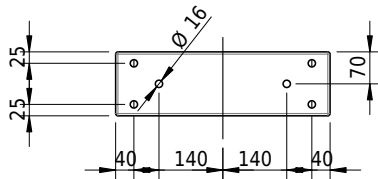

Massskizze

Schmidlin CONTURA Wandbecken

47 x 45 x 14 cm

mit Überlauf, inkl. Befestigungszubehör, inkl. Überlaufgarnitur verchromt

Artikel-Nr.: 1066-0001 SGVSB-Nr.: 233390.242 ST-Nr.: 3131836.100 Gewicht: 8 kg

Optionen

- Farbklasse IV +: I,III,VI,V [FA0_ _]
- Ohne Überlaufloch [UL0]
- GLASUR PLUS [OV01]
- Lochbohrung für Schmidlin Seifenspender [SSP02]
- Schmidlin Kosmetiktuchspender [KTS_ _]
- Spezialanfertigung
- Lochbohrung für Steckdose [STP_ _]
- Schmidlin GreenSteel