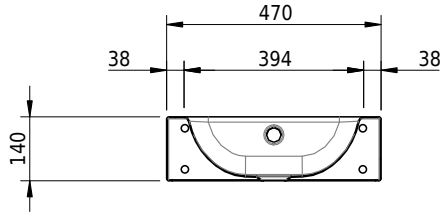

Massskizze

Schmidlin CONTURA Wandbecken

47 x 45 x 14 cm

mit Überlauf, inkl. Befestigungszubehör, inkl. Überlaufgarnitur verchromt

Artikel-Nr.: 1066-0001 SGVSB-Nr.: 233390.242 ST-Nr.: 3131836.100 Gewicht: 8 kg