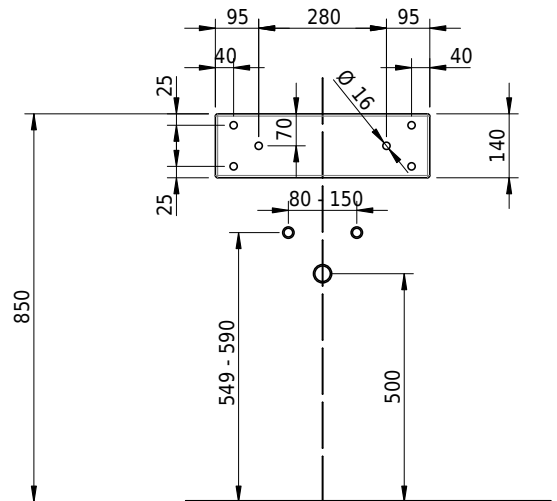

Massskizze

Schmidlin CONTURA Wandbecken

47 x 45 x 14 cm

mit Überlauf, inkl. Befestigungszubehör, inkl. Überlaufgarnitur verchromt

Artikel-Nr.: 1066-0001 SGVSB-Nr.: 233390.242 ST-Nr.: 3131836.100 Gewicht: 8 kg

Optionen

- Farbklasse IV +: I,III,VI,V [FA0_ _]
- Ohne Überlaufloch [UL0]
- GLASUR PLUS [OV01]
- Lochbohrung für Schmidlin Seifenspender [SSP02]
- Schmidlin Kosmetiktuchspender [KTS_ _]
- Spezialanfertigung
- Lochbohrung für Steckdose [STP_ _]
- Schmidlin GreenSteel