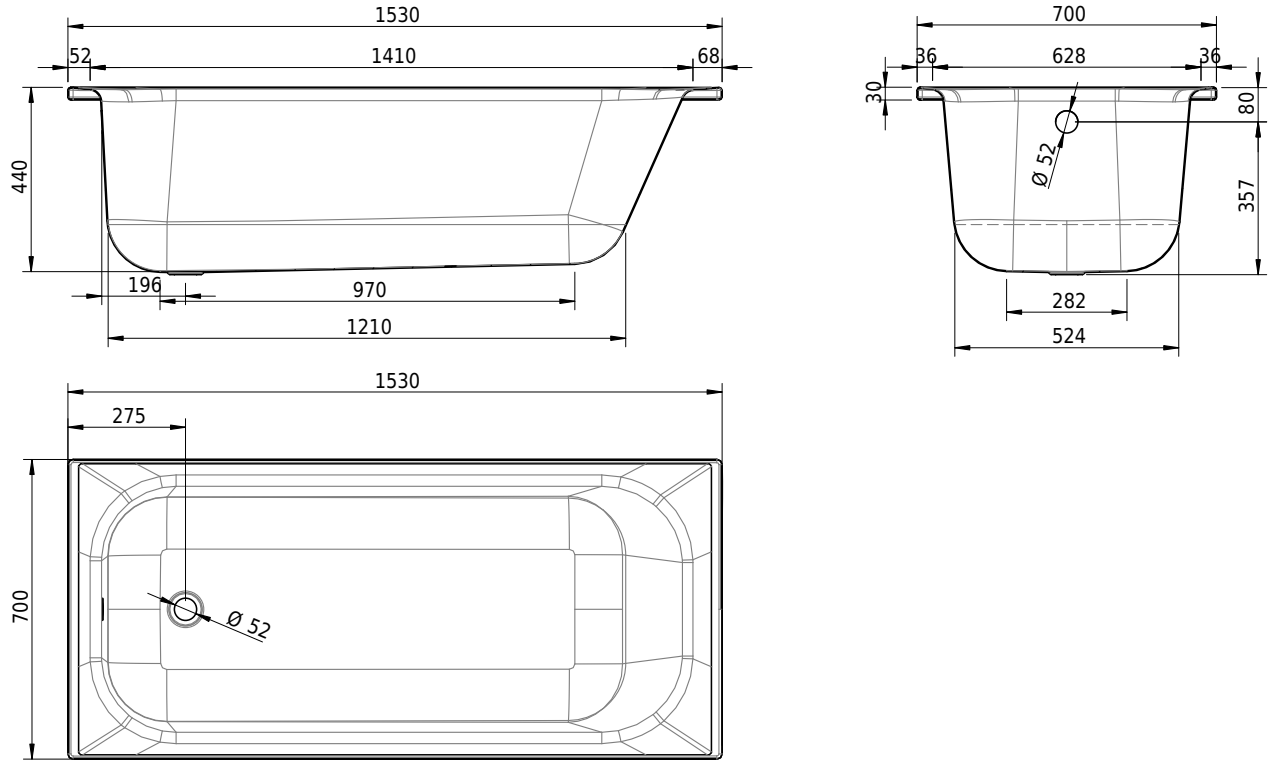

Massskizze

Schmidlin NORM CLASSIC

153 x 70 x 44 cm

Randhöhe 30 mm

Artikel-Nr.: 1069-0001

SGVSB-Nr.: 113146

Gewicht: 40 kg

Nutzinhalt*: 137 l

Optionen

- Farbklasse: I,III,VI [FA0_ _]
- Mit Zargen [Z_ _ _]
- ANTIGLISS PRO
- GLASUR PLUS [OV01]
- Griff SAFE (Paar) [GFT_01]
- Lochbohrung für Einlochmischer [L1 _ _]
- Lochbohrungen für Armaturen nach Mass [ATM:mm]
- Runde Lochbohrung nach Mass [WT_ALS02]
- Lochbohrung für Schmidlin TOUCH CONTROL [AT0001]
- Scharfkantige Ecke (Radius 5 mm) [EA_ _ 04]
- Geschnittene Ecke [EA_ _ 03]
- Abgerundete Ecke [EA_ _ 02]
- Einlaufgarnitur Schmidlin SPLASH [SP_ _]
- Schmidlin SOUNDBOX
- Spezialanfertigung

Whirlsysteme

- Schmidlin JET [WS01]
- Schmidlin SPA [WS02]
- Schmidlin JET+SPA [WS03]
- Schmidlin SILENT [WS04]
- Schmidlin AQUA SILENT [WS06]
- Schmidlin VIKTOR RÖTHLIN EDITION [WS07]
- Schmidlin HYDRO SILK

Zubehör

- Schmidlin Badewannen-Montagesystem (SIA 181)
- Schmidlin Badewannen-Montagesystem (SIA 181), mit Dichtband
- Schmidlin INFINITY Badewannenträger (SIA 181)
- Schmidlin Schürzensets (SIA 181)

Ab- und Überlaufgarnituren

- Schmidlin HIGH FIVE 52
- Schmidlin HIGH FIVE 52 TRIO
- Schmidlin SPRING 50
- Viega Multiplex

09.04.2026 Technische Änderungen vorbehalten.

Massangaben in mm

* Nutzinhalt: Wasserinhalt abzüglich 70 Liter Verdrängung