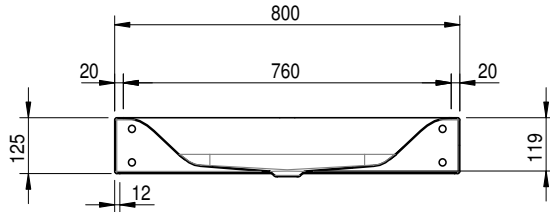

Massskizze

Schmidlin VIVA Wandbecken 80x42.5x12.5 cm

ohne Überlauf, inkl. Befestigungszubehör

Artikel-Nr.: 1077-0001

SGVSB-Nr.: 217326.242

ST-Nr.: 3131875

Gewicht: 12 kg

Optionen

- Farbklasse: I,II,III,IV,V [FA0_ _]
- GLASUR PLUS [OV01]
- Spezialanfertigung
- Lochbohrung für Steckdose [STP_ _]

Zubehör

Ab- und Überlaufgarnituren

- Schaftventil 1¼, inkl. Deckel verchromt, nicht verschliessbar
- Schmidlin Schaftventil 1 1/4", inkl. Deckel alpinweiss matt, emailliert, nicht verschliessbar
- Schmidlin Schaftventil 1 1/4", inkl. Deckel emailliert, nicht verschliessbar
- Schmidlin Schaftventil 1 1/4", inkl. Deckel emailliert, übrige Farben, nicht verschliessbar