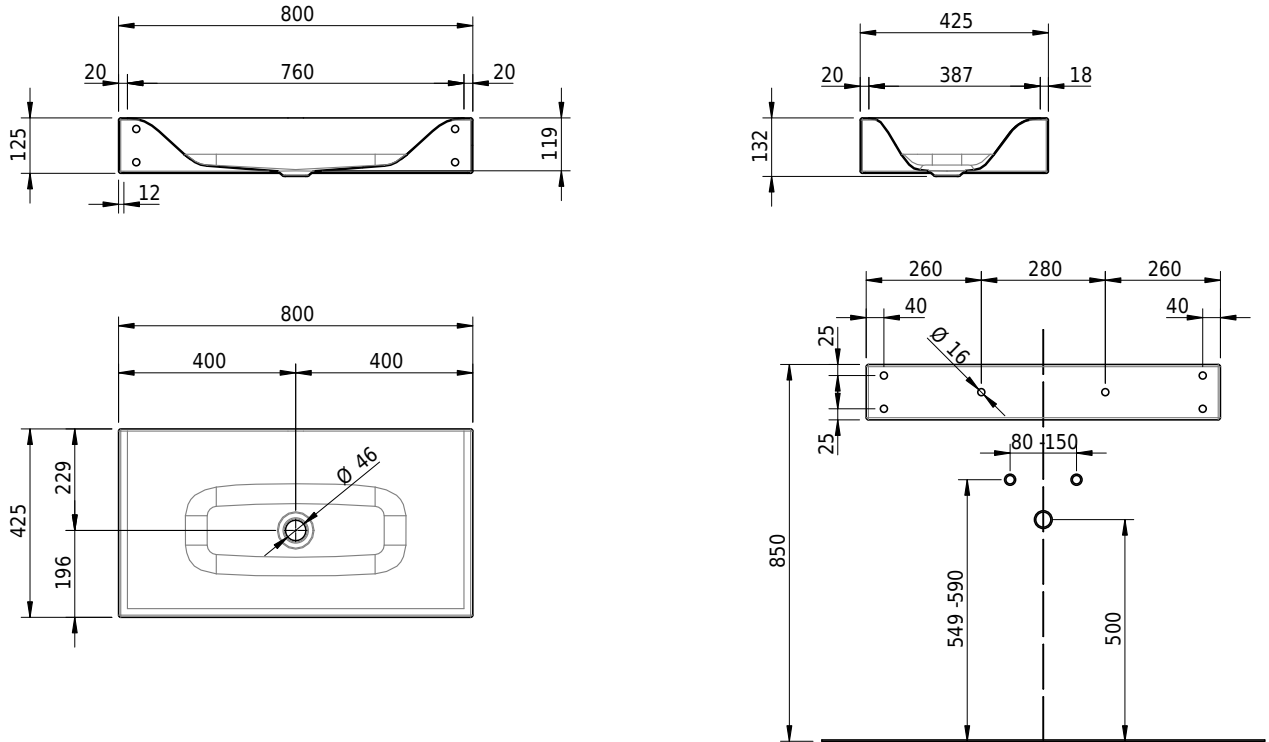

Massskizze

Schmidlin VIVA Wandbecken

80 x 42.5 x 12.5 cm

ohne Überlauf, inkl. Befestigungszubehör

Artikel-Nr.: 1077-0001 SGVSB-Nr.: 217326.242 ST-Nr.: 3131875.100 Gewicht: 12 kg

Optionen

- Farbklasse IV +: I,III,VI,V [FA0_ _]
- GLASUR PLUS [OV01]
- Spezialanfertigung
- Lochbohrung für Steckdose [STP_ _]