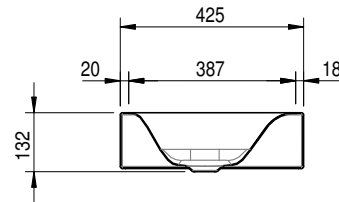

Massskizze

Schmidlin VIVA Wandbecken 80x42.5x12.5 cm

ohne Überlauf, inkl. Befestigungszubehör

Artikel-Nr.: 1077-0001

SGVSB-Nr.: 217326.242

ST-Nr.: 3131875

Gewicht: 12 kg

Optionen

- Farbklasse: I,II,III,IV,V [FA0_ _]
- GLASUR PLUS [OV01]
- Spezialanfertigung
- Lochbohrung für Steckdose [STP_ _]

Zubehör

Ab- und Überlaufgarnituren

- Schaftventil 1¼, inkl. Deckel verchromt, nicht verschliessbar
- Schmidlin Schaftventil 1 1/4", inkl. Deckel alpinweiss matt, emailliert, nicht verschliessbar
- Schmidlin Schaftventil 1 1/4", inkl. Deckel emailliert, nicht verschliessbar
- Schmidlin Schaftventil 1 1/4", inkl. Deckel emailliert, übrige Farben, nicht verschliessbar