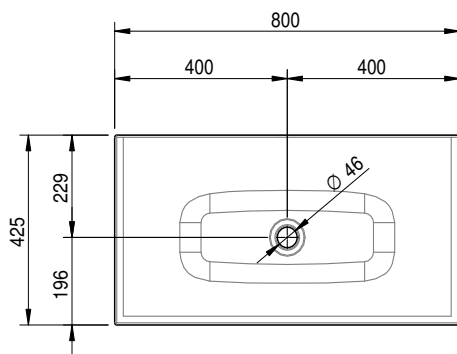

Massskizze

Schmidlin VIVA Wandbecken 80x42.5x12.5 cm

ohne Überlauf, inkl. Befestigungszubehör

Artikel-Nr.: 1077-0001

SGVSB-Nr.: 217326.242

ST-Nr.: 3131875

Gewicht: 12 kg

Optionen

- Farbklasse: I,II,III,IV,V [FA0_ _]
- GLASUR PLUS [OV01]
- Spezialanfertigung
- Lochbohrung für Steckdose [STP_ _]

Zubehör

Ab- und Überlaufgarnituren

- Schaftventil 1¼, inkl. Deckel verchromt, nicht verschliessbar
- Schmidlin Schaftventil 1 1/4", inkl. Deckel alpinweiss matt, emailliert, nicht verschliessbar
- Schmidlin Schaftventil 1 1/4", inkl. Deckel emailliert, nicht verschliessbar
- Schmidlin Schaftventil 1 1/4", inkl. Deckel emailliert, übrige Farben, nicht verschliessbar