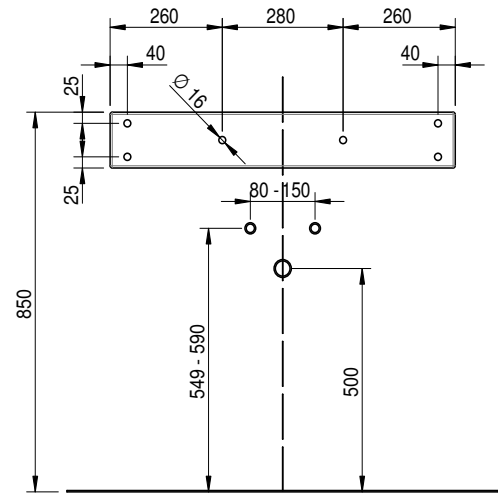

Massskizze

Schmidlin VIVA Wandbecken 80x42.5x12.5 cm

ohne Überlauf, inkl. Befestigungszubehör

Artikel-Nr.: 1077-0001

SGVSB-Nr.: 217326.242

ST-Nr.: 3131875

Gewicht: 12 kg

Optionen

- Farbklasse: I,II,III,IV,V [FA0_ _]
- GLASUR PLUS [OV01]
- Spezialanfertigung
- Lochbohrung für Steckdose [STP_ _]

Zubehör

Ab- und Überlaufgarnituren

- Schaftventil 1¼, inkl. Deckel verchromt, nicht verschliessbar
- Schmidlin Schaftventil 1 1/4", inkl. Deckel alpinweiss matt, emailliert, nicht verschliessbar
- Schmidlin Schaftventil 1 1/4", inkl. Deckel emailliert, nicht verschliessbar
- Schmidlin Schaftventil 1 1/4", inkl. Deckel emailliert, übrige Farben, nicht verschliessbar