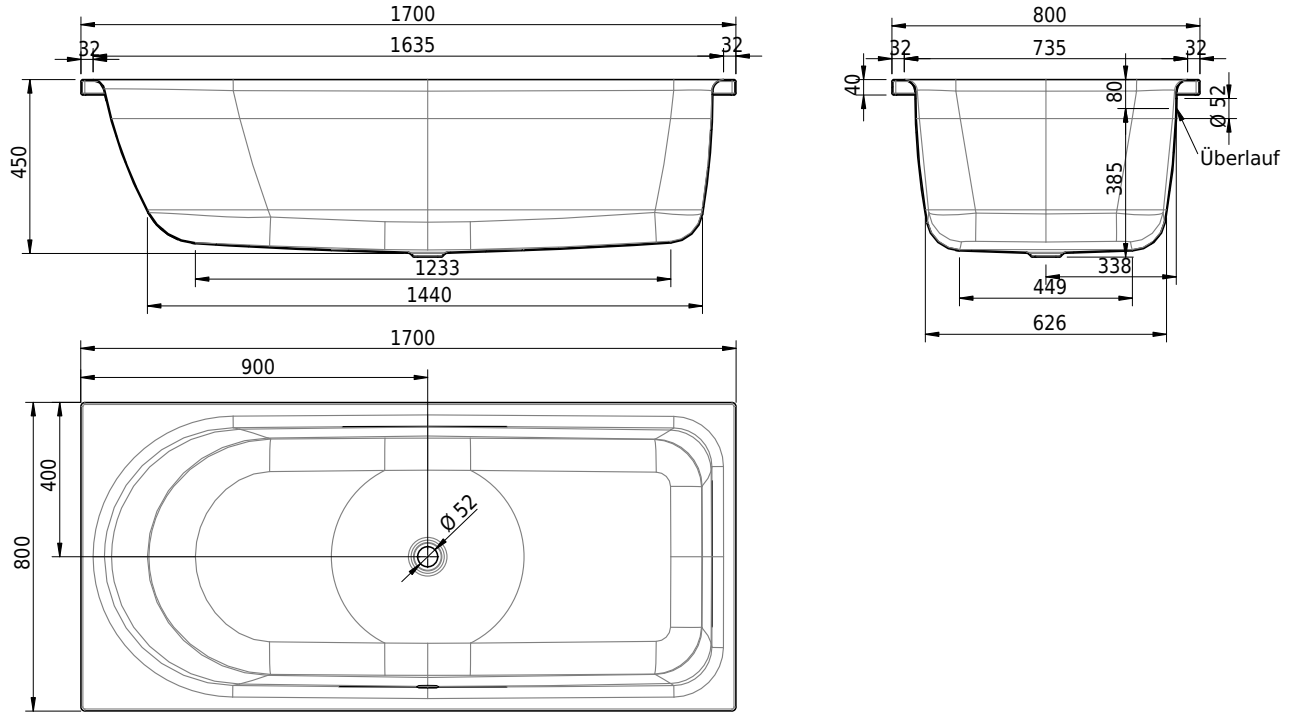

# Schmidlin OCEAN

170 x 80 x 45 cm

Randhöhe 40 mm (mit Zargen 30 mm)

Artikel-Nr.: 1079-0001    SGVSB-Nr.: 111209    ST-Nr.: 1111575.100    Gewicht: 59 kg    Nutzinhalt\*: 250 l

**Optionen**

- Farbklasse: I,III,VI [FA0\_ \_ \_]
- Mit Zargen [Z\_ \_ \_ \_]
- ANTIGLISS PRO
- GLASUR PLUS [OV01]
- Speziallänge -2/+5 cm (beidseitig von -1 bis +2,5cm)
- Griff SAFE (1 Stück) [GFT\_02]
- Lochbohrung für Schmidlin TOUCH CONTROL [AT0001]
- Scharfkantige Ecke (Radius 5 mm) [EA\_ \_ 04]
- Geschnittene Ecke [EA\_ \_ 03]
- Abgerundete Ecke [EA\_ \_ 02]
- Einlaufgarnitur Schmidlin SPLASH [SP\_ \_ \_]
- Schmidlin SOUNDBOX
- Spezialanfertigung

\* Nutzinhalt: Wasserinhalt abzüglich 70 Liter Verdrängung

- Zargengummiprofil