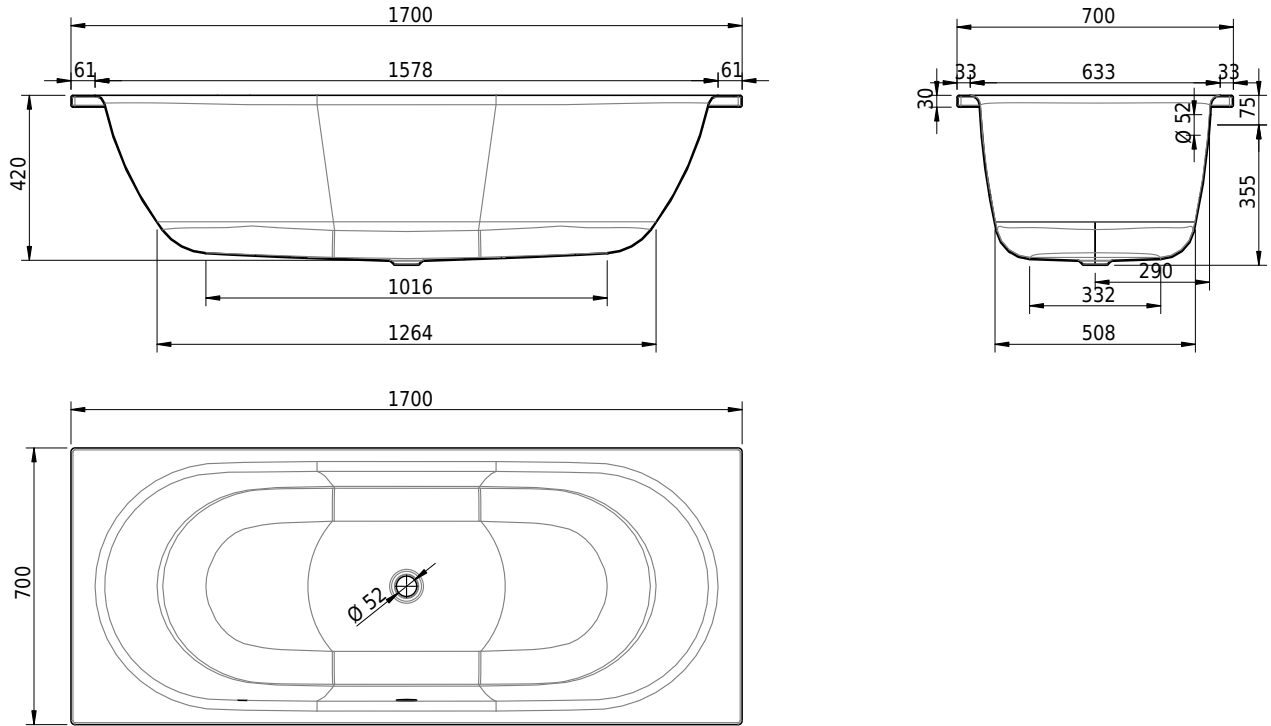

Massskizze

Schmidlin DUETT

170 x 70 x 42 cm

Randhöhe 30 mm

Artikel-Nr.: 1083-0001 SGVSB-Nr.: 111036 ST-Nr.: 1111561.100 Gewicht: 48 kg Nutzinhalt*: 139 l

Optionen

- Farbklasse: I,III,VI [FA0_ _ _]
- Mit Zargen [Z_ _ _ _]
- ANTIGLISS PRO
- GLASUR PLUS [OV01]
- Speziallänge -2/+5 cm (beidseitig von -1 bis +2,5cm)
- Griff SAFE (1 Stück) [GFT_02]
- Lochbohrung für Schmidlin TOUCH CONTROL [AT0001]
- Scharfkantige Ecke (Radius 5 mm) [EA_ _ 04]
- Geschnittene Ecke [EA_ _ 03]
- Abgerundete Ecke [EA_ _ 02]
- Einlaufgarnitur Schmidlin SPLASH [SP_ _ _]
- Schmidlin SOUNDBOX
- Spezialanfertigung

Ab- und Überlaufgarnituren

- Schmidlin HIGH FIVE 52
- Schmidlin HIGH FIVE 52 TRIO
- Schmidlin SPRING 50
- Viega Multiplex
- Viega Multiplex Trio

27.06.2026 Technische Änderungen vorbehalten.

Massangaben in mm

* Nutzinhalt: Wasserinhalt abzüglich 70 Liter Verdrängung

- Zargengummiprofil