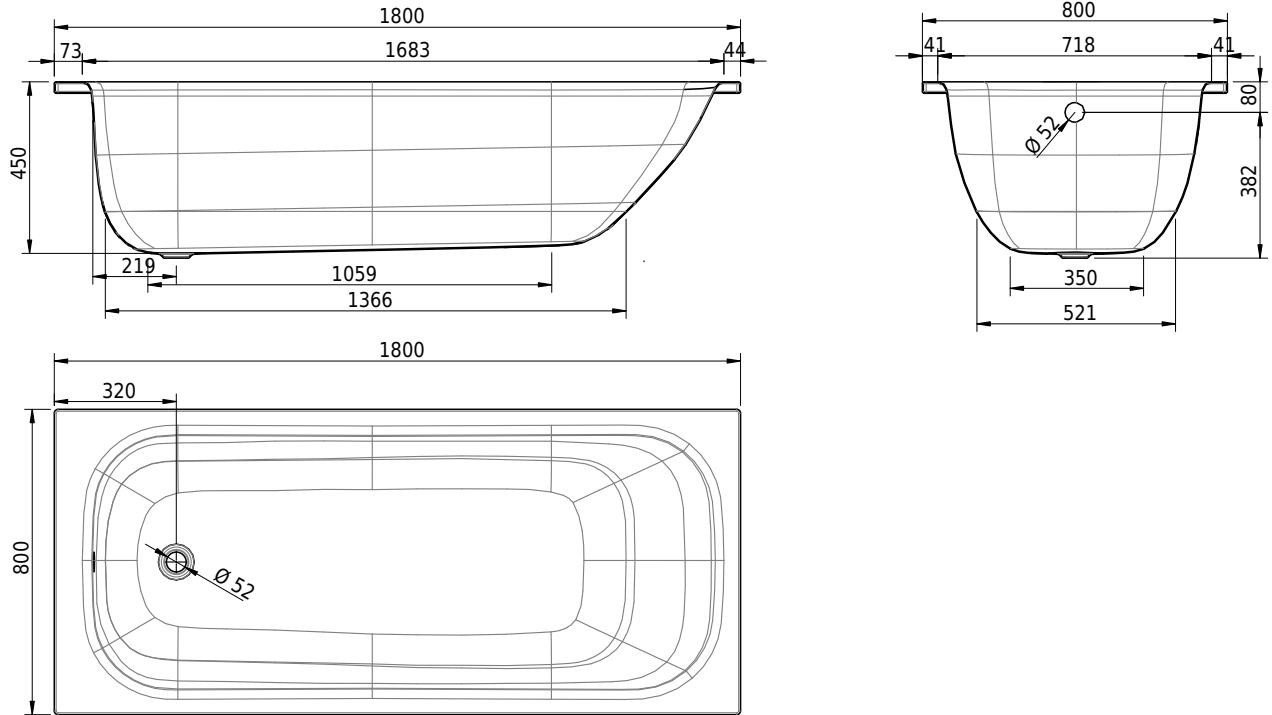

Massskizze

Schmidlin NORM CLASSIC

180 x 80 x 45 cm

Randhöhe 30 mm

Artikel-Nr.: 1086-0001   SGVSB-Nr.: 111049.100   ST-Nr.: 1111108.100   Gewicht: 57 kg   Nutzinhalt*: 175 l

Optionen

- Farbklasse: I,III,VI [FA0_ _ _]
- Mit Zargen [Z_ _ _ _]
- ANTIGLISS PRO
- GLASUR PLUS [OV01]
- Speziallänge -2/+5 cm (beidseitig von -1 bis +2,5cm)
- Griff SAFE (Paar) [GFT_01]
- Lochbohrung für Einlochmischer [L1 _ _]
- Lochbohrungen für Armaturen nach Mass [ATM:mm]
- Runde Lochbohrung nach Mass [WT_ALS02]
- Lochbohrung für Schmidlin TOUCH CONTROL [AT0001]
- Scharfkantige Ecke (Radius 5 mm) [EA_ _ 04]
- Geschnittene Ecke [EA_ _ 03]
- Abgerundete Ecke [EA_ _ 02]
- Einlaufgarnitur Schmidlin SPLASH [SP _ _]
- Schmidlin SOUNDBOX
- Spezialanfertigung

Whirlsysteme

- Schmidlin JET [WS01]
- Schmidlin SPA [WS02]
- Schmidlin JET+SPA [WS03]
- Schmidlin SILENT [WS04]
- Schmidlin AQUA SILENT [WS06]
- Schmidlin VIKTOR RÖTHLIN EDITION [WS07]
- Schmidlin HYDRO SILK

Zubehör

- Schmidlin Badewannen-Montagesystem (SIA 181)
- Schmidlin Badewannen-Montagesystem (SIA 181), mit Dichtband
- Schmidlin INFINITY Badewannenträger (SIA 181)

Ab- und Überlaufgarnituren

- Schmidlin HIGH FIVE 52
- Schmidlin HIGH FIVE 52 TRIO
- Schmidlin SPRING 50

09.04.2026   Technische Änderungen vorbehalten.

Massangaben in mm

* Nutzinhalt: Wasserinhalt abzüglich 70 Liter Verdrängung