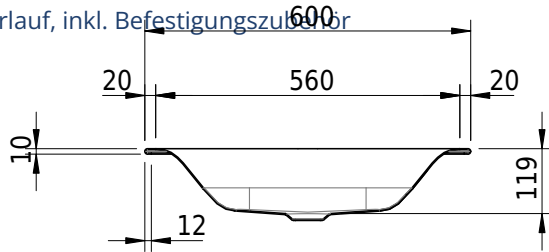

Massskizze

Schmidlin VIVA Einlegebecken

60 x 47.5 x 1 cm

ohne Überlauf, inkl. Befestigungszubehör

Artikel-Nr.: 1087-0001

SGVSB-Nr.: 233425.242

ST-Nr.: 3131882.100

Gewicht: 8 kg

Optionen

- Farbklasse IV +: I,III,VI,V [FA0_ _ _]
- GLASUR PLUS [OV01]
- Löcher für 3-Loch Armatur [WT_ALS01]
- Lochbohrung für Schmidlin Seifenspender [SSP02]
- Runde Lochbohrung nach Mass [WT_ALS02]
- Spezialanfertigung
- Schmidlin GreenSteel