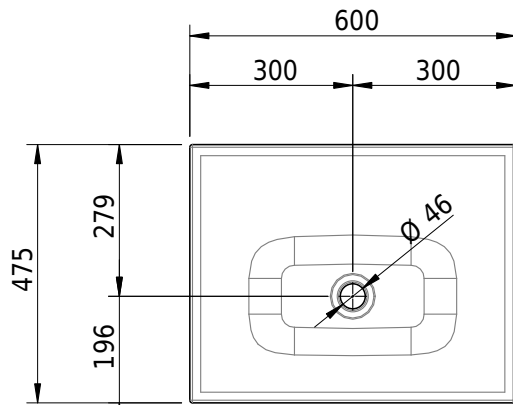

Massskizze

Schmidlin VIVA Einlegebecken

60 x 47.5 x 1 cm

ohne Überlauf, inkl. Befestigungszubehör

Artikel-Nr.: 1087-0001

SGVSB-Nr.: 233425.242

ST-Nr.: 3131882.100

Gewicht: 8 kg

Optionen

- Farbklasse IV +: I,III,VI,V [FA0_ _ _]
- GLASUR PLUS [OV01]
- Löcher für 3-Loch Armatur [WT_ALS01]
- Lochbohrung für Schmidlin Seifenspender [SSP02]
- Runde Lochbohrung nach Mass [WT_ALS02]
- Spezialanfertigung
- Schmidlin GreenSteel