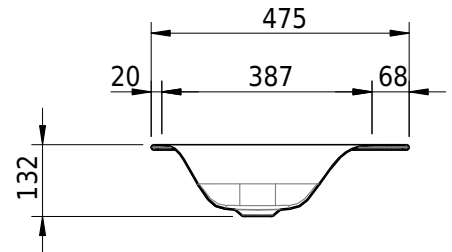

Massskizze

Schmidlin VIVA Einlegebecken

60 x 47.5 x 1 cm

ohne Überlauf, inkl. Befestigungszubehör

Artikel-Nr.: 1087-0001

SGVSB-Nr.: 233425.242

ST-Nr.: 3131882.100

Gewicht: 8 kg

Optionen

- Farbklasse IV +: I,III,VI,V [FA0_ _ _]
- GLASUR PLUS [OV01]
- Löcher für 3-Loch Armatur [WT_ALS01]
- Lochbohrung für Schmidlin Seifenspender [SSP02]
- Runde Lochbohrung nach Mass [WT_ALS02]
- Spezialanfertigung
- Schmidlin GreenSteel