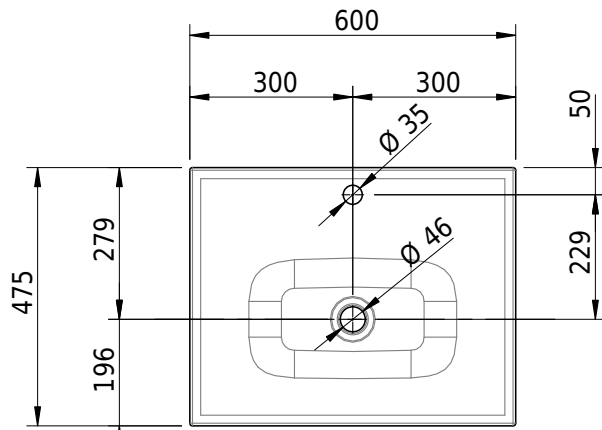

Massskizze

Schmidlin VIVA Einlegebecken

60 x 47.5 x 1 cm

ohne Überlauf, inkl. Befestigungszubehör

Artikel-Nr.: 1087-0002

SGVSB-Nr.: 233425.100.241

ST-Nr.: 3131881.100

Gewicht: 8 kg

Optionen

- Farbklasse IV +: I,III,VI,V [FA0_ _ _]
- GLASUR PLUS [OV01]
- Löcher für 3-Loch Armatur [WT_ALS01]
- Lochbohrung für Schmidlin Seifenspender [SSP02]
- Runde Lochbohrung nach Mass [WT_ALS02]
- Spezialanfertigung
- Schmidlin GreenSteel