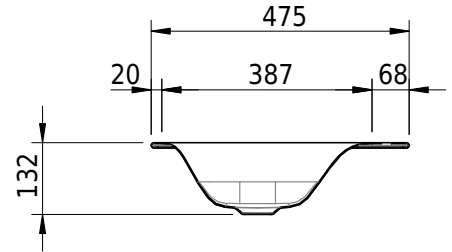

Massskizze

Schmidlin VIVA Einlegebecken

60 x 47.5 x 1 cm

ohne Überlauf, inkl. Befestigungszubehör

Artikel-Nr.: 1087-0002

SGVSB-Nr.: 233425.100.241

ST-Nr.: 3131881.100

Gewicht: 8 kg

Optionen

- Farbklasse IV +: I,III,VI,V [FA0_ _ _]
- GLASUR PLUS [OV01]
- Löcher für 3-Loch Armatur [WT_ALS01]
- Lochbohrung für Schmidlin Seifenspender [SSP02]
- Runde Lochbohrung nach Mass [WT_ALS02]
- Spezialanfertigung
- Schmidlin GreenSteel