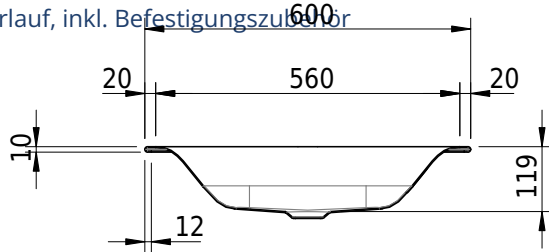

Massskizze

Schmidlin VIVA Einlegebecken

60 x 47.5 x 1 cm

ohne Überlauf, inkl. Befestigungszubehör

Artikel-Nr.: 1087-0002

SGVSB-Nr.: 233425.100.241

ST-Nr.: 3131881.100

Gewicht: 8 kg

Optionen

- Farbklasse IV +: I,III,VI,V [FA0_ _ _]
- GLASUR PLUS [OV01]
- Löcher für 3-Loch Armatur [WT_ALS01]
- Lochbohrung für Schmidlin Seifenspender [SSP02]
- Runde Lochbohrung nach Mass [WT_ALS02]
- Spezialanfertigung
- Schmidlin GreenSteel