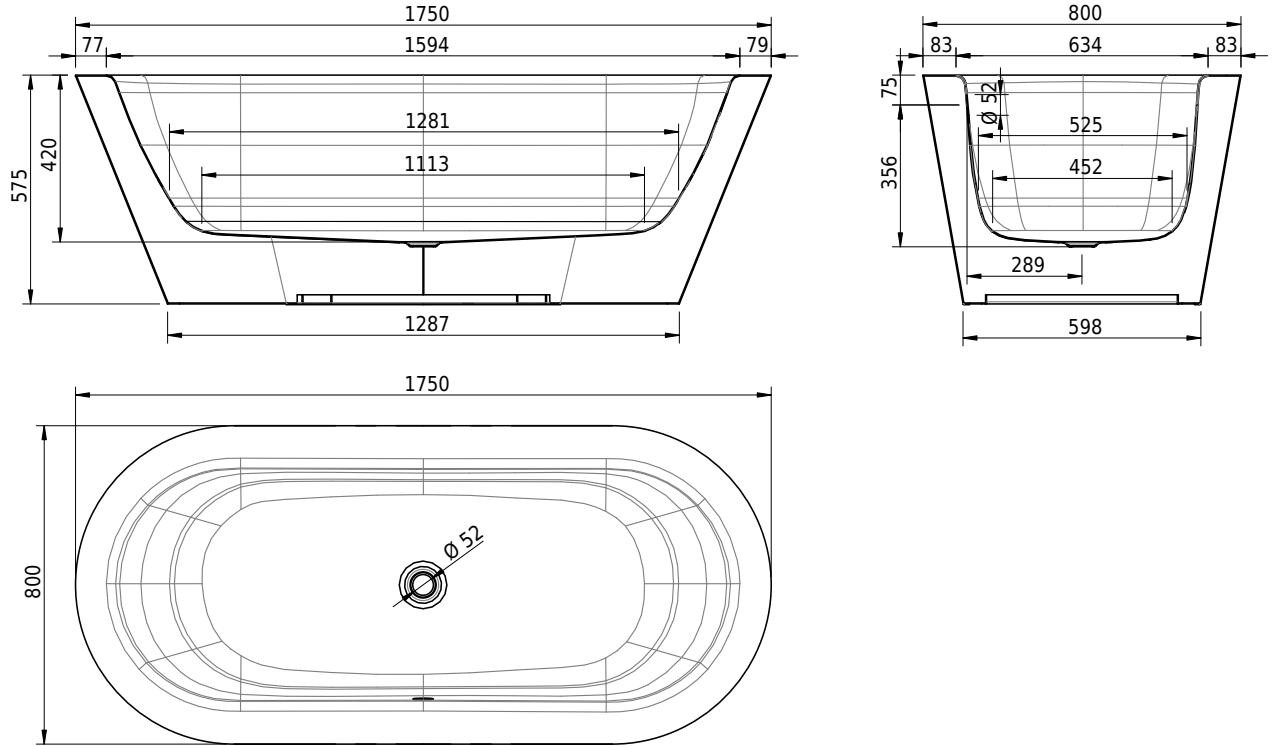

# Schmidlin STARLET SHAPE

175 x 80 x 42 cm

freistehend, mit nahtlos emaillierter konischer Schürze, inkl. Ab- und Überlaufgarnitur Multiplex, vormontiert, inkl. flexiblem Schlauch zum Anschluss der Ablaufgarnitur, Gesamthöhe 57.5 cm

Artikel-Nr.: 1088-0001    SGVSB-Nr.: 111241.100.901    ST-Nr.: 1144116.100    Gewicht: 95 kg    Nutzinhalt\*: 139 l