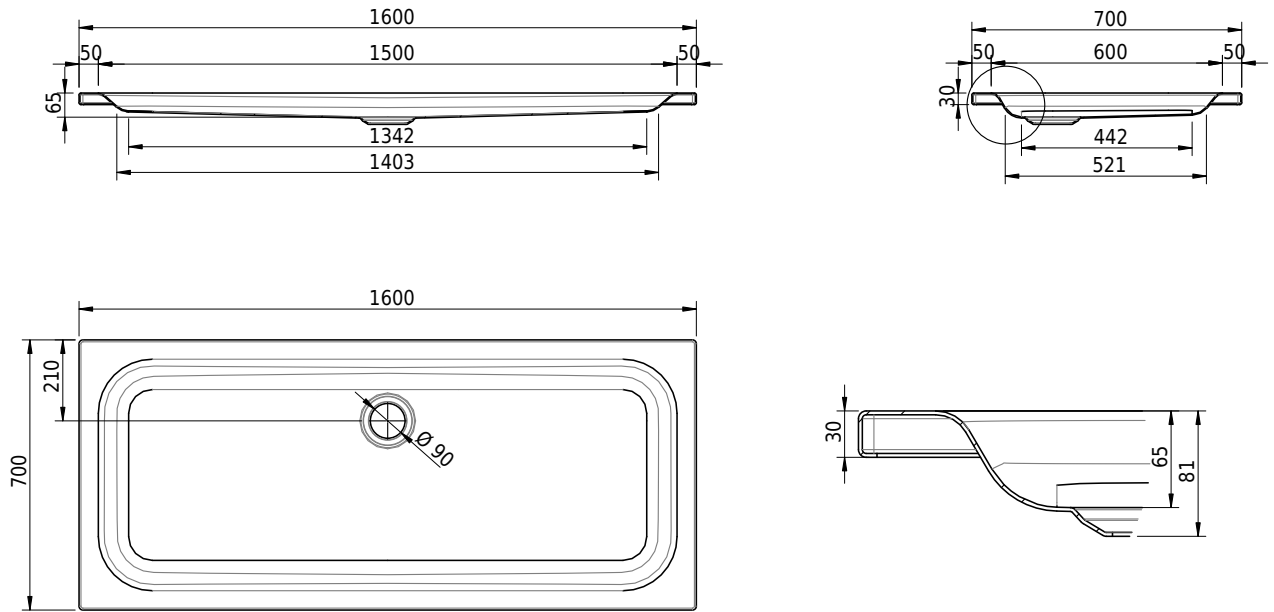

Massskizze

Schmidlin Duschwanne flach (6,5 cm)

160 x 70 x 6.5 cm

Ablaufloch \varnothing 90 mm

Artikel-Nr.: 1089-0001

SGVSB-Nr.: 141633

Gewicht: 30 kg

Optionen

- Farbklasse IV +: I,III,VI,V [FA0_ _ _]
- Mit Zargen [Z_ _ _ _]
- ANTIGLISS PRO
- GLASUR PLUS [OV01]
- Speziallänge -2/+5 cm (beidseitig von -1 bis +2,5cm)
- Scharfkantige Ecke (Radius 5 mm) [EA_ _ 04]
- Geschnittene Ecke [EA_ _ 03]
- Abgerundete Ecke [EA_ _ 02]
- Schürze(n) 75 mm
- Schürze(n) 100 mm
- Schürze(n) Spezialhöhe

Zubehör

- Duschwannen-Fussset 4/6/8 (SIA 181), mit/ohne Dichtband
- Duschwannen-Montagerahmen BASIC (SIA 181)
- Montagesystem Schmidlin OMNIA (SIA 181)
- Schmidlin Zargen-Montagewinkel (SIA 181), Satz (4 Stück)
- Zargengummiprofil