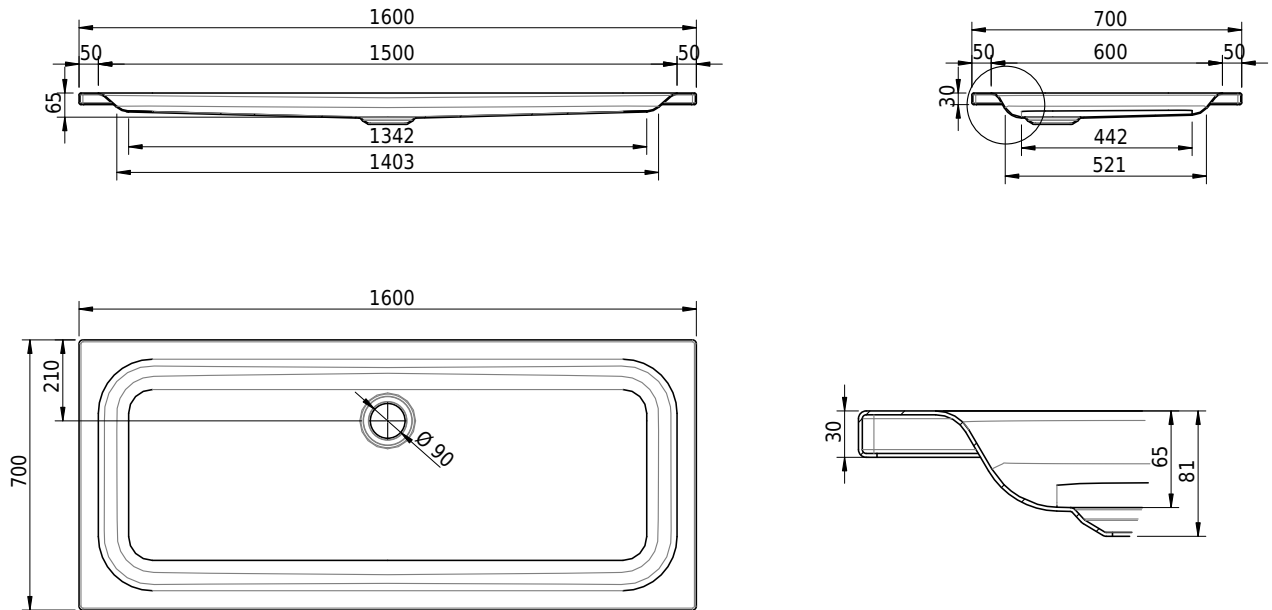

Massskizze

Schmidlin Duschwanne flach (6,5 cm)

160 x 70 x 6.5 cm

Ablaufloch \varnothing 90 mm

Artikel-Nr.: 1089-0001

SGVSB-Nr.: 141633

Gewicht: 30 kg

Optionen

- Farbklasse IV +: I,III,VI,V [FA0_ _ _]
- Mit Zargen [Z_ _ _ _]
- ANTIGLISS PRO
- GLASUR PLUS [OV01]
- Speziallänge -2/+5 cm (beidseitig von -1 bis +2,5cm)
- Scharfkantige Ecke (Radius 5 mm) [EA_ _ 04]
- Geschnittene Ecke [EA_ _ 03]
- Abgerundete Ecke [EA_ _ 02]
- Schürze(n) 75 mm
- Schürze(n) 100 mm
- Schürze(n) Spezialhöhe

Zubehör

- Duschwannen-Fusset 4/6/8 (SIA 181), mit/ohne Dichtband
- Duschwannen-Montagerahmen BASIC (SIA 181)
- Montagesystem Schmidlin OMNIA (SIA 181)
- Schmidlin Zargen-Montagewinkel (SIA 181), Satz (4 Stück)
- Zargengummiprofil