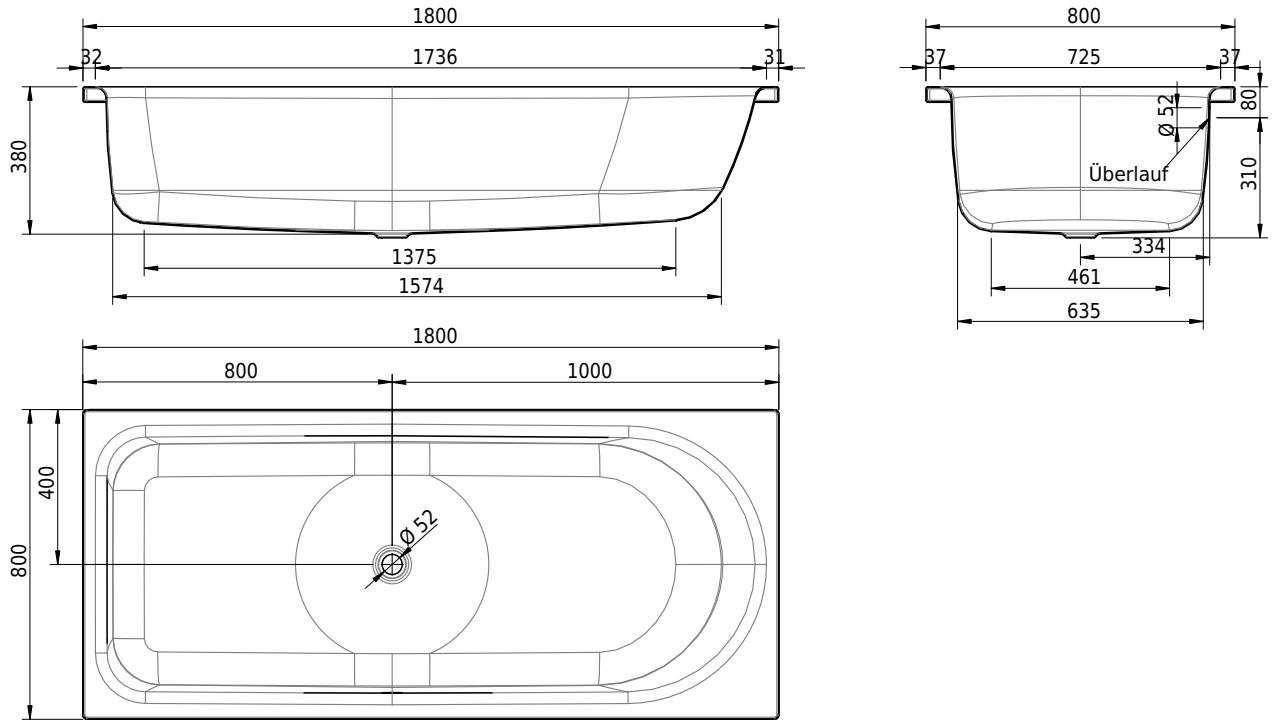

Massskizze

Schmidlin OCEAN LOWLINE

180 x 80 x 38 cm

Randhöhe 40 mm (mit Zargen 30 mm)

Artikel-Nr.: 1093-0001

SGVSB-Nr.: 111229

Gewicht: 54 kg

Nutzinhalt*: 180 l

Optionen

- Farbklasse: I,III,VI [FA0_ _ _]
- Mit Zargen [Z_ _ _ _]
- ANTIGLISS PRO
- GLASUR PLUS [OV01]
- Speziallänge -2/+5 cm (beidseitig von -1 bis +2,5cm)
- Griff SAFE (1 Stück) [GFT_02]
- Lochbohrung für Schmidlin TOUCH CONTROL [AT0001]
- Scharfkantige Ecke (Radius 5 mm) [EA_ _ 04]
- Einlaufgarnitur Schmidlin SPLASH [SP_ _]
- Schmidlin SOUNDBOX
- Spezialanfertigung