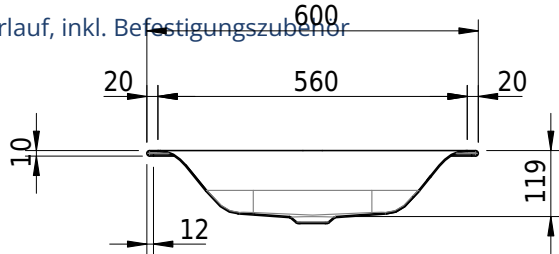

# Schmidlin VIVA Einlegebecken

60 x 42.5 x 1 cm

ohne Überlauf, inkl. Befestigungszubehör

Artikel-Nr.: 109440001

SGVSB-Nr.: 233422.242

Gewicht: 8 kg