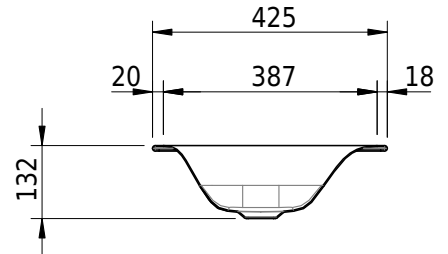

# Schmidlin VIVA Einlegebecken

60 x 42.5 x 1 cm

ohne Überlauf, inkl. Befestigungszubehör

Artikel-Nr.: 109440001

SGVSB-Nr.: 233422.242

Gewicht: 8 kg