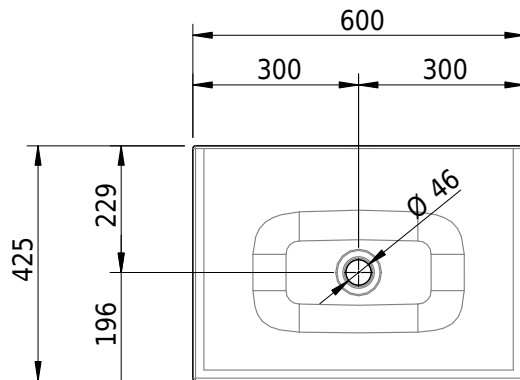

# Schmidlin VIVA Einlegebecken

60 x 42.5 x 1 cm

ohne Überlauf, inkl. Befestigungszubehör

Artikel-Nr.: 109440001

SGVSB-Nr.: 233422.242

Gewicht: 8 kg