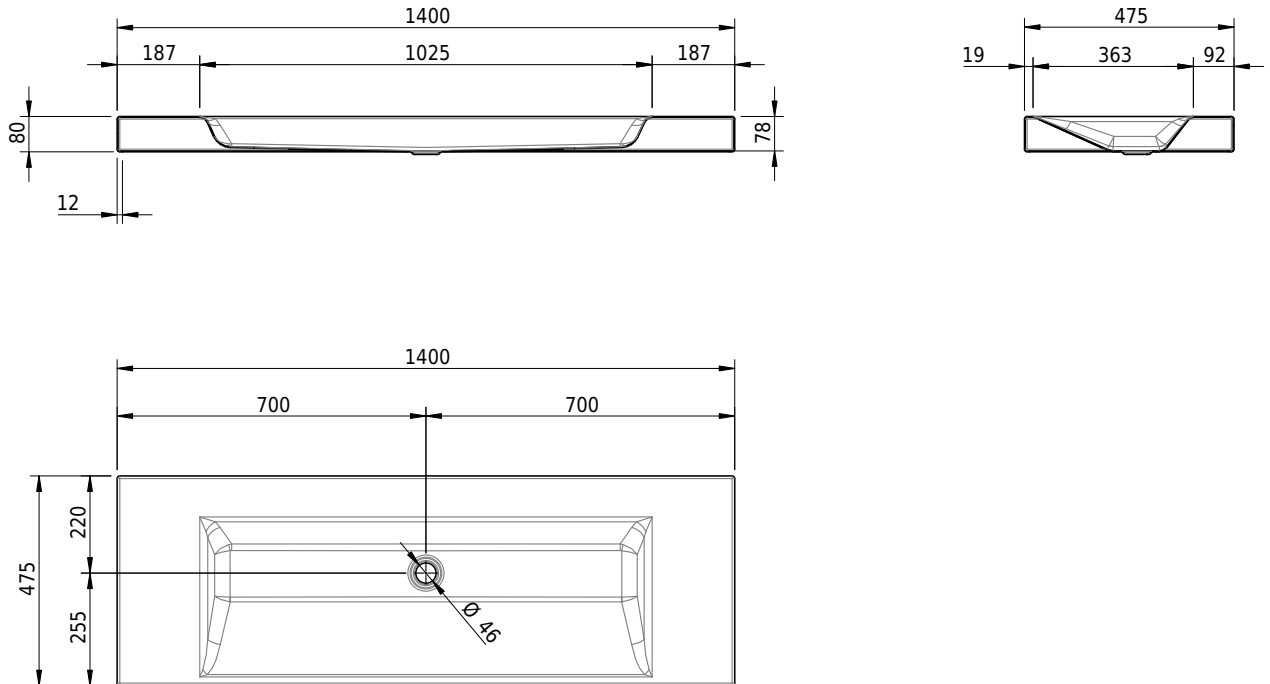

## Massskizze

**Schmidlin STUDIO Aufsatzbecken**

140 x 47.5 x 8 cm

ohne Überlauf, inkl. Befestigungszubehör

Artikel-Nr.: 1096-0001

SGVSB-Nr.: 233329.242

Gewicht: 18 kg

**Optionen**