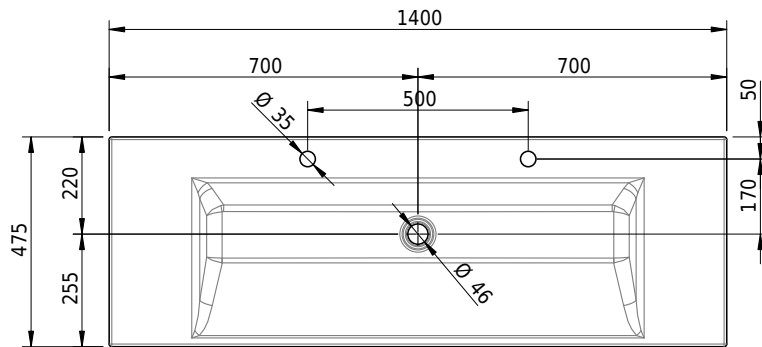

Massskizze

Schmidlin STUDIO Aufsatzbecken

140 x 47.5 x 8 cm

ohne Überlauf, inkl. Befestigungszubehör

Artikel-Nr.: 1096-0002

SGVSB-Nr.: 233329.247

Gewicht: 18 kg

Optionen

- Farbklasse IV +: I,III,VI,V [FA0_ _ _]
- GLASUR PLUS [OV01]
- Lochbohrung für Schmidlin Seifenspender [SSP02]
- Spezialanfertigung

Zubehör

- Schmidlin Seifenspender
- Verstärkungsflansch für Armaturenmontage