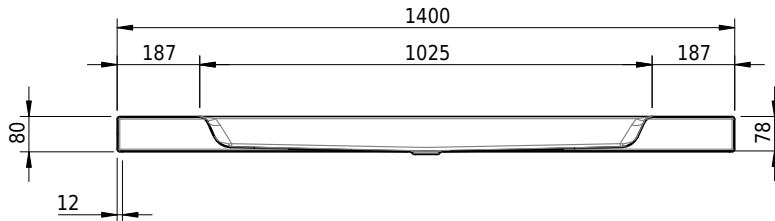

Massskizze

Schmidlin STUDIO Aufsatzbecken

140 x 47.5 x 8 cm

ohne Überlauf, inkl. Befestigungszubehör

Artikel-Nr.: 1096-0002

SGVSB-Nr.: 233329.247

Gewicht: 18 kg

Optionen

- Farbklasse IV +: I,III,VI,V [FA0_ _ _]
- GLASUR PLUS [OV01]
- Lochbohrung für Schmidlin Seifenspender [SSP02]
- Spezialanfertigung

Zubehör

- Schmidlin Seifenspender
- Verstärkungsflansch für Armaturenmontage