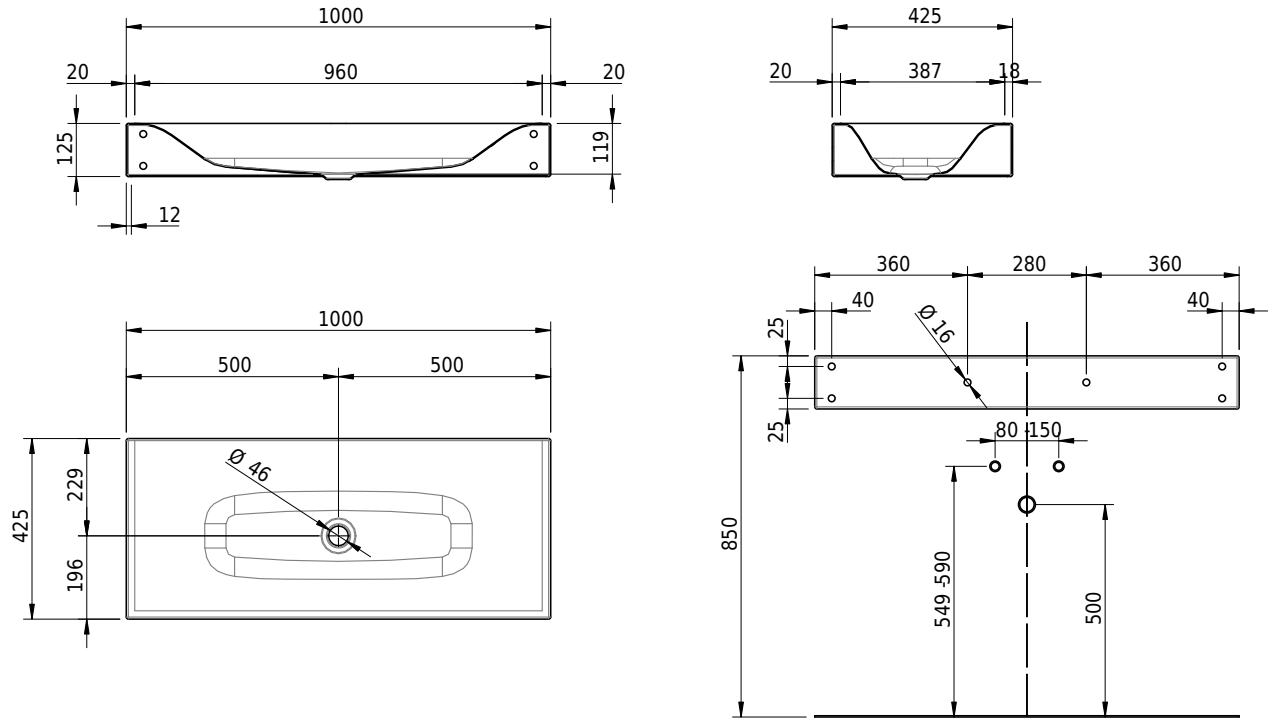

Massskizze

Schmidlin VIVA Wandbecken

100 x 42.5 x 12.5 cm

ohne Überlauf, inkl. Befestigungszubehör

Artikel-Nr.: 1097-0001 SGVSB-Nr.: 217327.242 ST-Nr.: 3131878.100 Gewicht: 14 kg

Optionen

- Farbklasse IV +: I,III,VI,V [FA0_ _ _]
- GLASUR PLUS [OV01]
- Spezialanfertigung
- Lochbohrung für Steckdose [STP_ _ _]