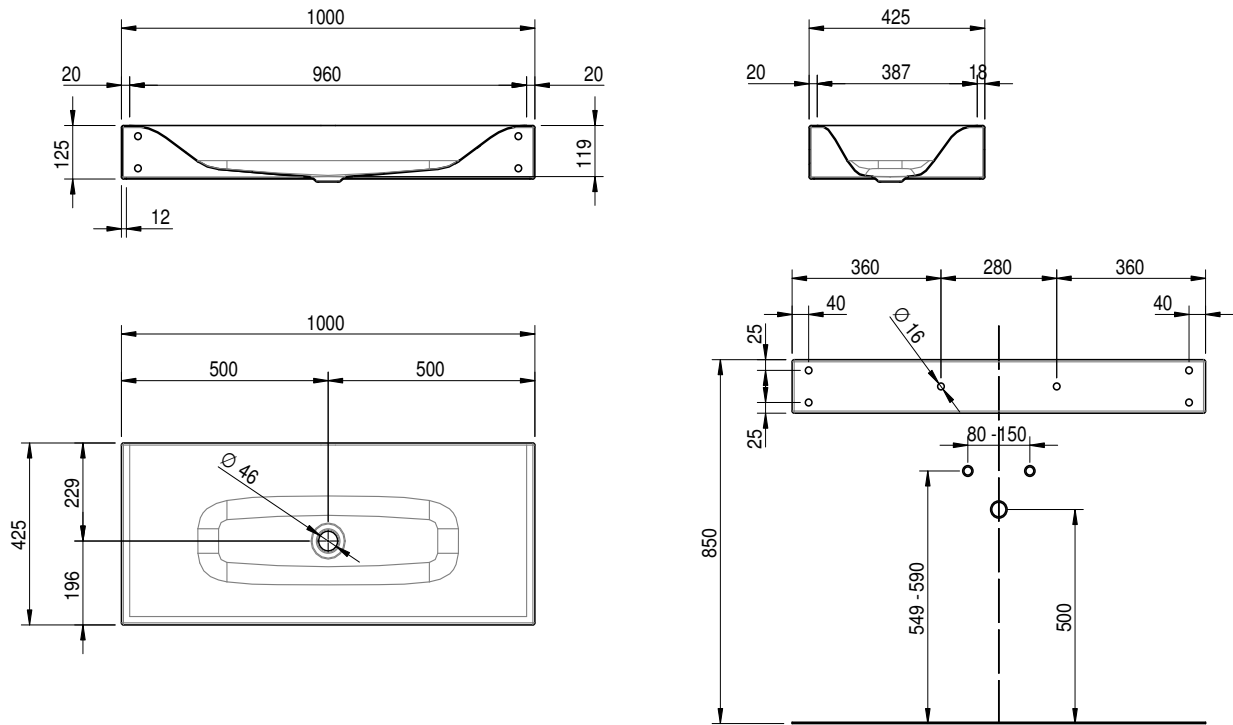

Massskizze

Schmidlin VIVA Wandbecken 100x42.5x12.5 cm

ohne Überlauf, inkl. Befestigungszubehör

Artikel-Nr.: 1097-0001

SGVSB-Nr.: 217327.242

ST-Nr.: 3131878

Gewicht: 14 kg

Optionen

- Farbklasse: I,II,III,IV,V [FA0_ _ _]
- GLASUR PLUS [OV01]
- Spezialanfertigung
- Lochbohrung für Steckdose [STP_ _]

Zubehör

Ab- und Überlaufgarnituren

- Schaftventil 1¼, inkl. Deckel verchromt, nicht verschliessbar
- Schmidlin Schaftventil 1 1/4", inkl. Deckel alpinweiss matt, emailliert, nicht verschliessbar
- Schmidlin Schaftventil 1 1/4", inkl. Deckel emailliert, nicht verschliessbar
- Schmidlin Schaftventil 1 1/4", inkl. Deckel emailliert, übrige Farben, nicht verschliessbar