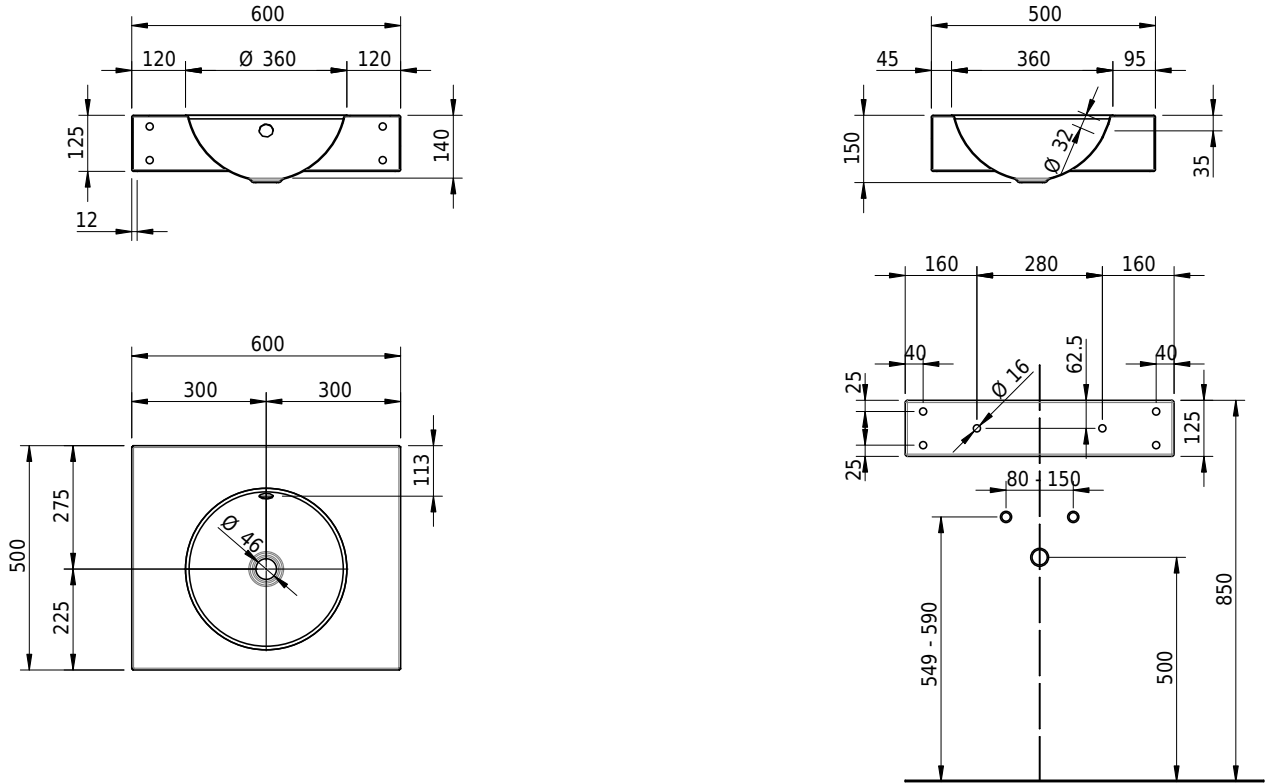

# Schmidlin ORBIS Wandbecken

60 x 50 x 12.5 cm

mit Überlauf, inkl. Befestigungszubehör, inkl. Überlaufgarnitur verchromt

Artikel-Nr.: 1101-0001

SGVSB-Nr.: 217340.242

Gewicht: 10 kg