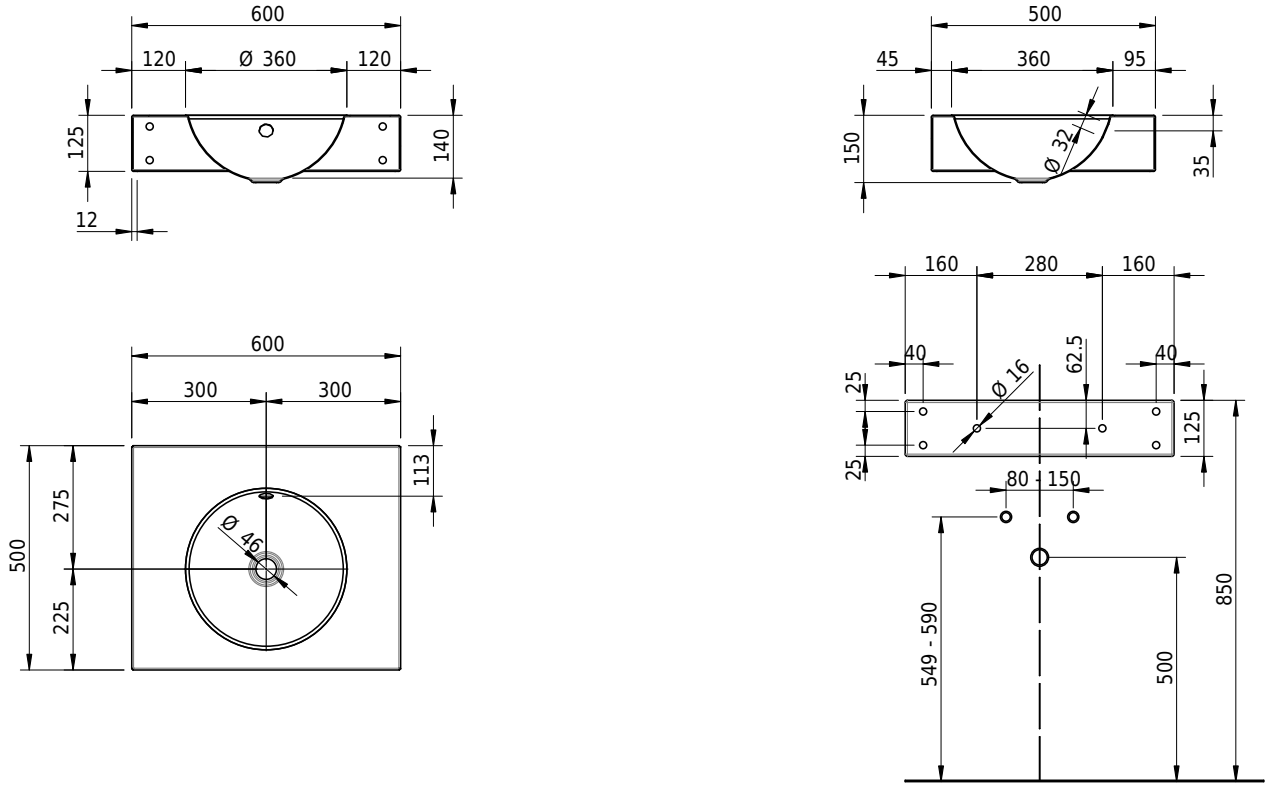

Massskizze

Schmidlin ORBIS Wandbecken

60 x 50 x 12.5 cm

mit Überlauf, inkl. Befestigungzubehör, inkl. Überlaufgarnitur verchromt

Artikel-Nr.: 1101-0001

SGVSB-Nr.: 217340.242

Gewicht: 10 kg

Optionen

- Farbklasse IV +: I,III,VI,V [FA0_ _ _]
- Ohne Überlaufloch [UL0]
- GLASUR PLUS [OV01]
- Armaturenloch hinten rechts
- Löcher für 3-Loch Armatur [WT_ALS01]
- Lochbohrung für Schmidlin Seifenspender [SSP02]
- Runde Lochbohrung nach Mass [WT_ALS02]
- Schmidlin Kosmetiktuchspender [KTS_ _]
- Spezialanfertigung
- Lochbohrung für Steckdose [STP_ _]