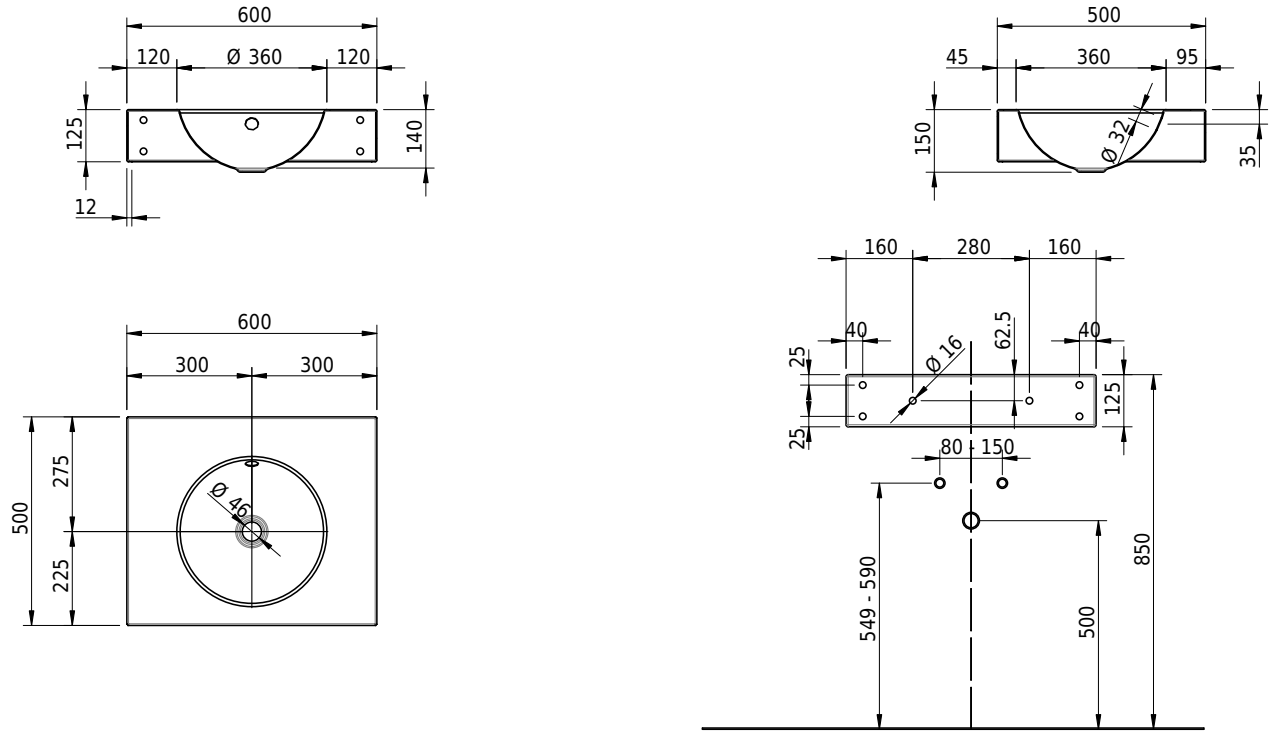

Massskizze

Schmidlin ORBIS Wandbecken

60 x 50 x 12.5 cm

mit Überlauf, inkl. Befestigungzubehör, inkl. Überlaufgarnitur verchromt

Artikel-Nr.: 1101-0001

SGVSB-Nr.: 217340.242

Gewicht: 10 kg

Optionen

- Farbklasse: I,II,III,IV,V [FA0_ _ _]
- Ohne Überlaufloch [UL0]
- GLASUR PLUS [OV01]
- Armaturenloch hinten rechts
- Löcher für 3-Loch Armatur [WT_ALS01]
- Lochbohrung für Schmidlin Seifenspender [SSP02]
- Runde Lochbohrung nach Mass [WT_ALS02]
- Schmidlin Kosmetiktuchspender [KTS_ _]
- Spezialanfertigung
- Lochbohrung für Steckdose [STP_ _]